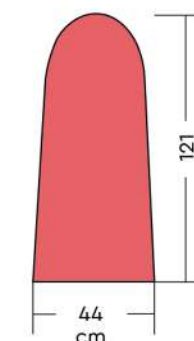

ГЛАДИЛЬНАЯ ДОСКА LAVANDA ZTP

Профессиональный гладильный стол Lavanda ZTP с гладильной поверхностью 120x43 и полкой для глажки рукавов в комплекте

LAVANDA

PROFESSIONAL

Упаковка

Аксессуары, доступные по запросу

- Более низкая подставка для утюга
- Подставка для утюга без подогрева
- Бойлер Zeffiro с утюгом
- Газовая пружина
- Алюминиевая гладильная доска

Технические характеристики

ZTP

Габаритные размеры	152x44x91 H cm
Габаритные размеры (в сложенном виде)	152x44x23 H cm
Вес	19,5 кг
Мощность гладильной доски	200 W
Мощность вакуумно-выдувного двигателя	25 W
Общая мощность	225 W
Напряжение питания	230 V - 50 Hz