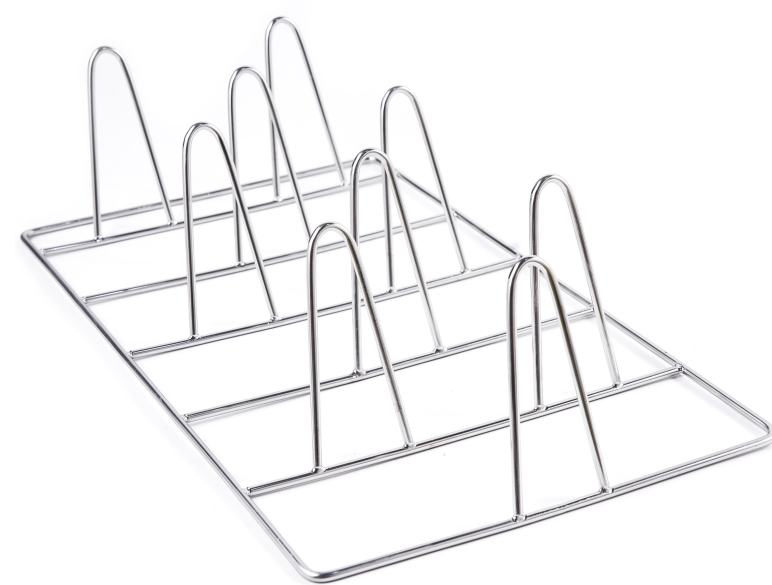

ГАСТРОЕМКОСТИ

**Гастроемкость GN 1/1-40
стандартная с перворацией,
без ручек**

**Гастроемкость GN 1/1-40 (без
крышки и ручек)**

**Гастроемкость GN 1/1-65 (без
крышки и ручек)**

**Гастроемкость GN 1/1-20 (без
крышки и ручек)**

**Гастроемкость GN 1/1-20 на
ПКА 6-1/2**

**Гастроемкость GN 1/1-20 на
ПКА 6-1/3**

**Гастроемкость GN 1/1-40 на
ПКА 6-1/3**

**Решетка для кур-
гриль РКГ-6**