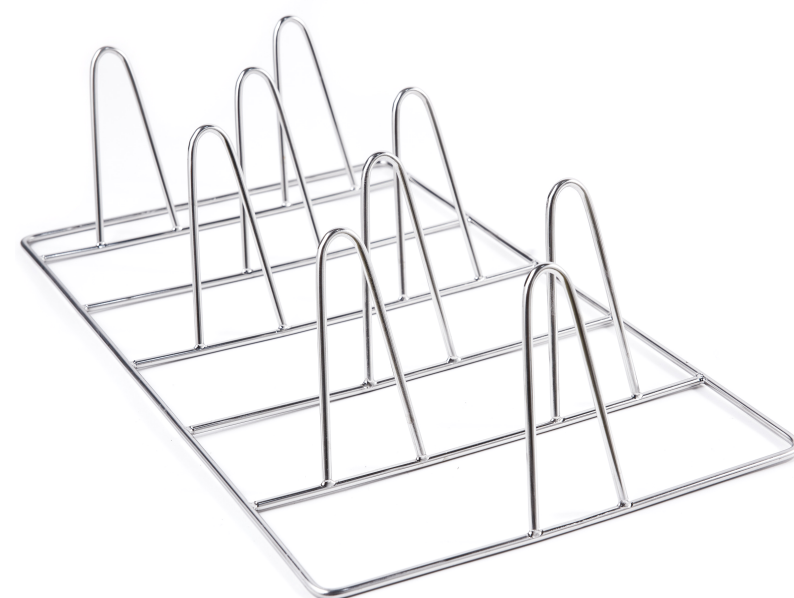

**Решетка для кур-
гриль РКГ-9**