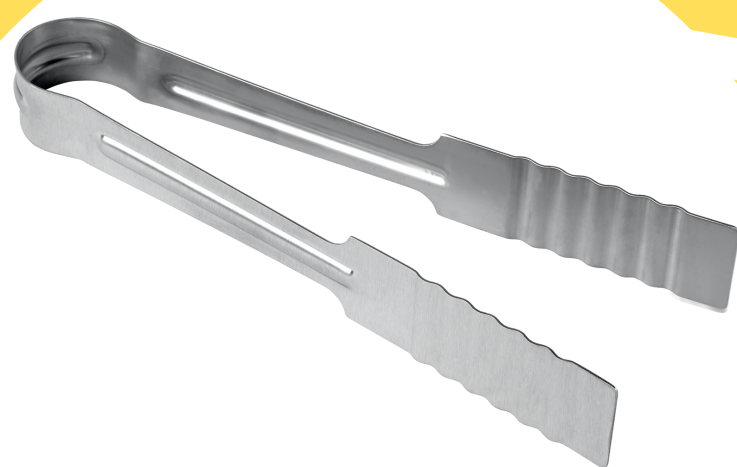

**Шпилька
стационарная
ШС-20-1/1**

**Щипцы
кулинарные**