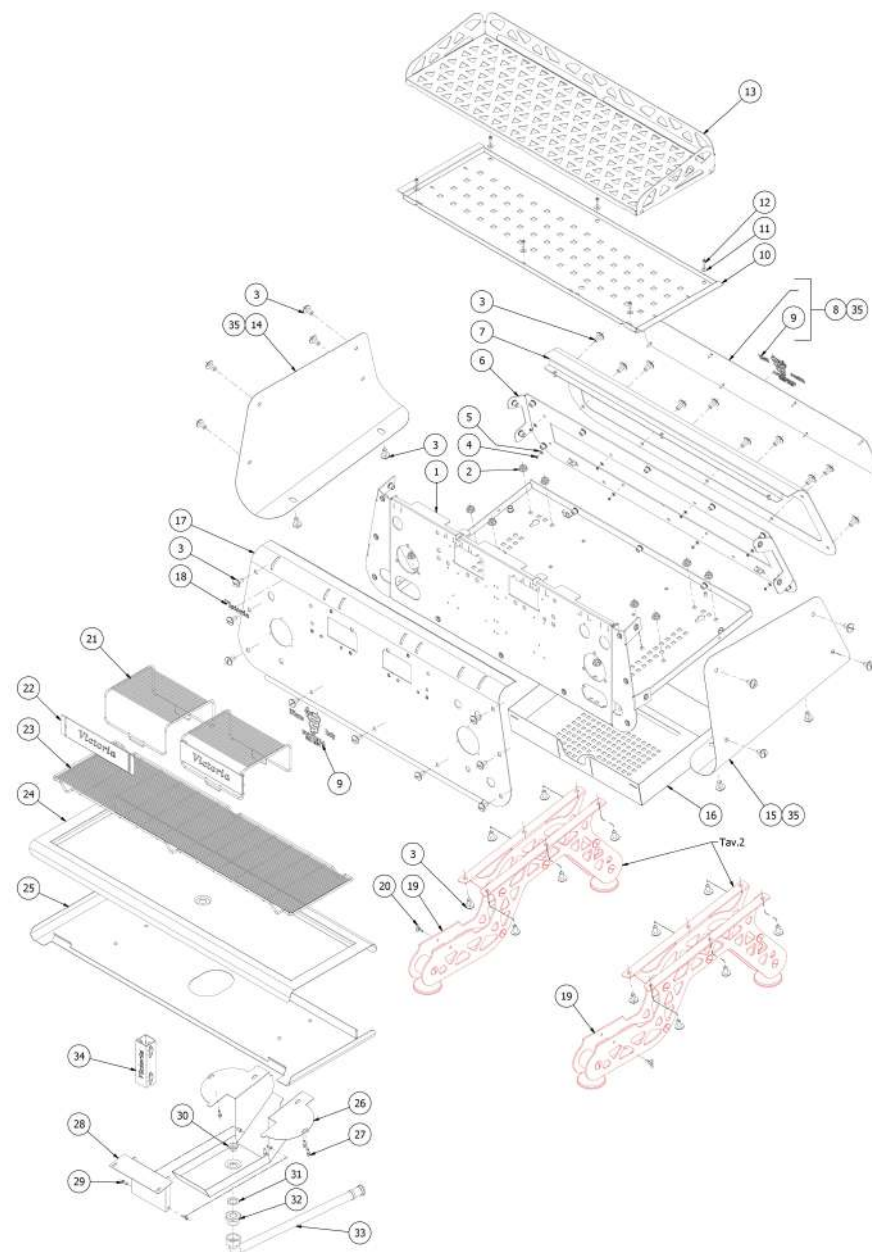

BEZZERA

VICTORIA

TABLE 1
VICTORIA

BEZZERA**VICTORIA**TABLE 1
VICTORIA

POS	CODE	DESCRIPTION
24	5340535	COMPLETE TRAY
25	5340536	COMPLETE DRAIN TRAY SUPPORT
26	5058701MP	DRAIN TRAY
27	7816002	SCREW TCEI M4X12 UNI 5931 A2
28	5053048LW	LID TRAY
29	7819901	SCREW TTEI M4X12 ISO 7380 A2 INOX
30	5225230	FITTING 3/8 G OT
31	5492022	GASKET D25 X 17 X 2 ASBESTOS FREE
32	5265401	FITTING MF 3/4X3/8 AISI 303
33	7200521	FLEX INOX DN13 EPDM F¼ CUR90°CODOL¼
34	5078103LW	CABLE CLAMP
35	5900002WR	KIT WOODEN BODYWORK 2GR W/LOGO

BEZZERA**VICTORIA**TABLE 1
VICTORIA

BEZZERA**VICTORIA**TABLE 2
VICTORIA

POS	CODE	DESCRIPTION
1	5059000LW	LEFT FOOT
2	5059001LW	RIGHT FOOT
3	7809906DL	SCREWS POELIER M8X16 A2 AISI304
4	5266200MP	SPACER SUPPORT FOOT
5	5262207MP	SPACER FOR FOOT
6	5266201MP	FOOT
7	7496100	GASKET OR 826 D3,53X42.86 NBR
8	7816025	SCREW TCEI M8X35 UNI 5931 A2
9	5262206MP	SPACER FOOT