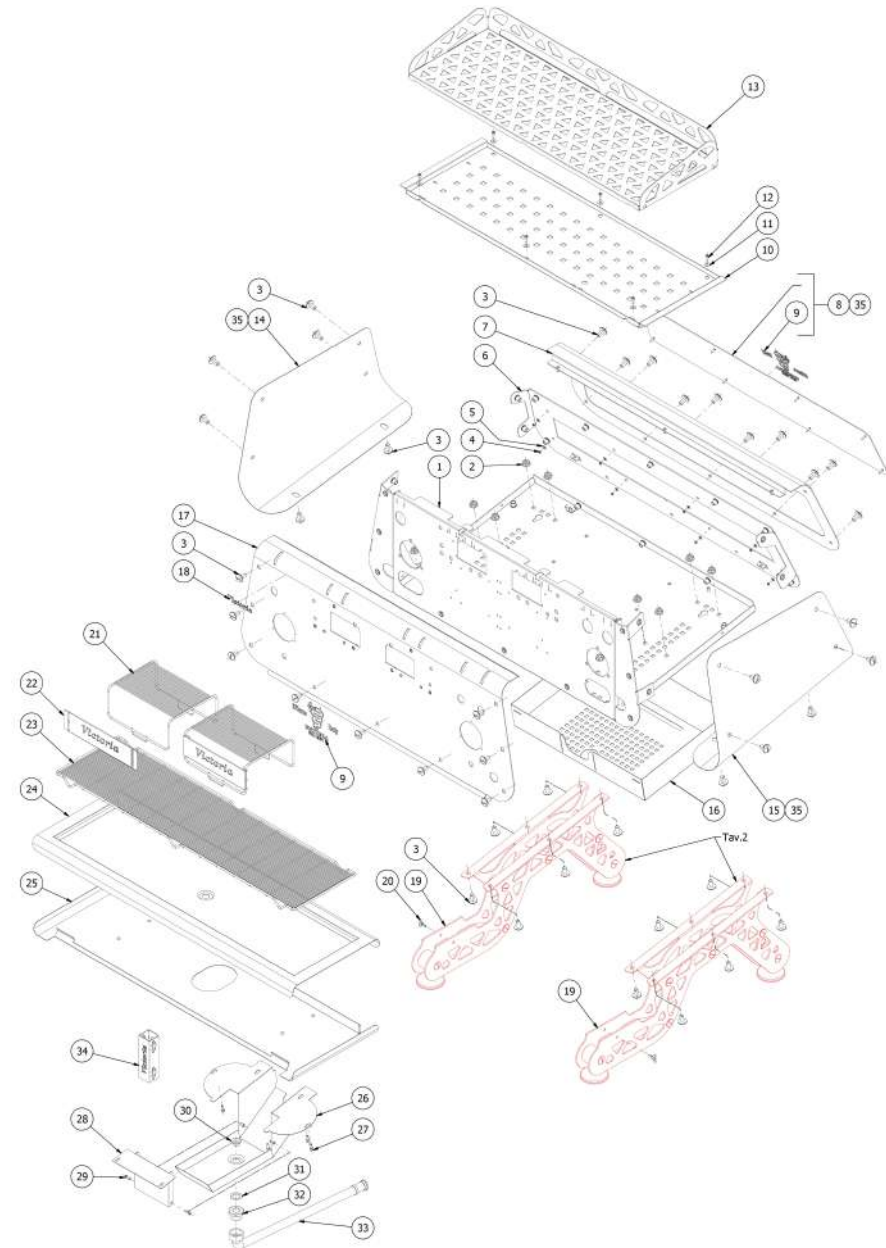

BEZZERA

Dal 1901

VICTORIA

COD. 9942071

REV. 01 ed.07/20

BEZZERA

VICTORIA

TABLE 1
VICTORIA

BEZZERA

VICTORIA

TABLE 1
VICTORIA

BEZZERA**VICTORIA**TABLE 1
VICTORIA

POS	CODE	DESCRIPTION
24	5340535	COMPLETE TRAY
25	5340536	COMPLETE DRAIN TRAY SUPPORT
26	5058701MP	DRAIN TRAY
27	7816002	SCREW TCEI M4X12 UNI 5931 A2
28	5053048LW	LID TRAY
29	7819901	SCREW TTEI M4X12 ISO 7380 A2 INOX
30	5225230	FITTING 3/8 G OT
31	5492022	GASKET D25 X 17 X 2 ASBESTOS FREE
32	5265401	FITTING MF 3/4X3/8 AISI 303
33	7200521	FLEX INOX DN13 EPDM F¼ CUR90°CODOL¼
34	5078103LW	CABLE CLAMP
35	5900002WR	KIT WOODEN BODYWORK 2GR W/LOGO

BEZZERA**VICTORIA**TABLE 1
VICTORIA

BEZZERA**VICTORIA**TABLE 2
VICTORIA

POS	CODE	DESCRIPTION
1	5059000LW	LEFT FOOT
2	5059001LW	RIGHT FOOT
3	7809906DL	SCREWS POELIER M8X16 A2 AISI304
4	5266200MP	SPACER SUPPORT FOOT
5	5262207MP	SPACER FOR FOOT
6	5266201MP	FOOT
7	7496100	GASKET OR 826 D3,53X42.86 NBR
8	7816025	SCREW TCEI M8X35 UNI 5931 A2
9	5262206MP	SPACER FOOT