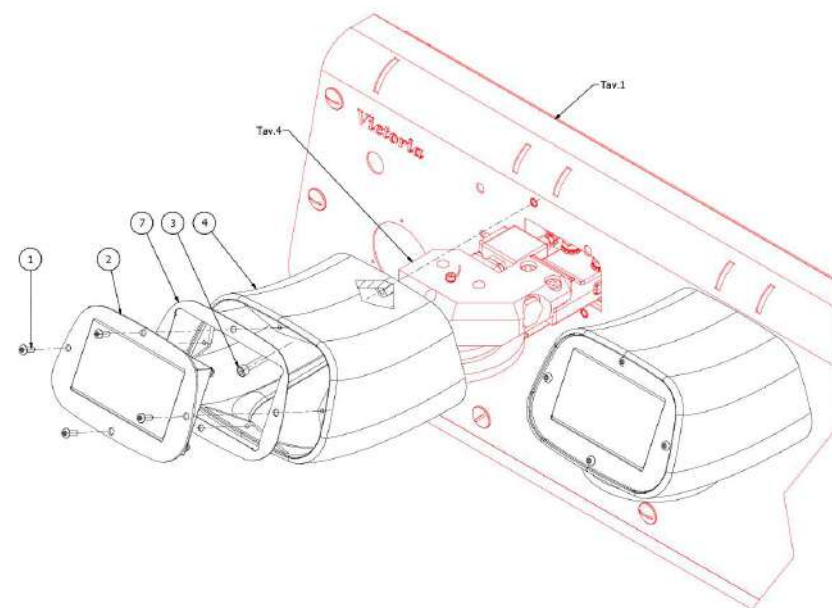

TABLE 3
VICTORIA

POS	CODE	DESCRIPTION
1	7819901	SCREW TTEI M4X12 ISO 7380 A2 INOX
2	5963210	ASSY DISP.4,3" VICT.V1.0 GLOSS RED
2	5963213	ASSY DISP.4,3" VICT.V1.0 MATT PEARL WHITE
2	5963215	ASSY DISP.4,3" VICT.V1.0 MATT BLACK
2	5963230	ASSY DISP.4,3 VICT.V1.0 WOOD
2	5963210.01	ASSY DISP.4,3" VICT.V2.0 GLOSS RED
2	5963213.01	ASSY DISP.4,3" VICT.V2.0 MATT PEARL WHITE
2	5963215.01	ASSY DISP.4,3" VICT.V2.0 MATT BLACK
2	5963230.01	ASSY DISP.4,3 VICT.V2.0 WOOD
3	7816021	SCREW TCEI M5X25 UNI 5931 A2
4	5289909MP	COVER DISPLAY
5	5058483VTR	MASK DISPLAY VICT. RED3000
5	5058483YCR	MASK DISPLAY VICT. WHITE RAL1013
5	5058483VNR	MASK DISPLAY VICT. BLACK RAL9005-3G
5	5058483WRR	MASK DISPLAY VICT. WOOD
6	5191517	SPACER 3.5X7 H7,5 PLASTIC
7	5494023	DISPLAY MASK GASKET
8	5493054	GASKET DISPLAY 4.3
9	7431508R	DISPLAY.TFT 4,3 VICT.V1.0
9	7431510R	DISPLAY.TFT 4,3" VICT.V2.0
10	5195003	M3 SLIDE NUT
11	5053049LW	COVER DISPLAY VICT.

TABLE 3
VICTORIA