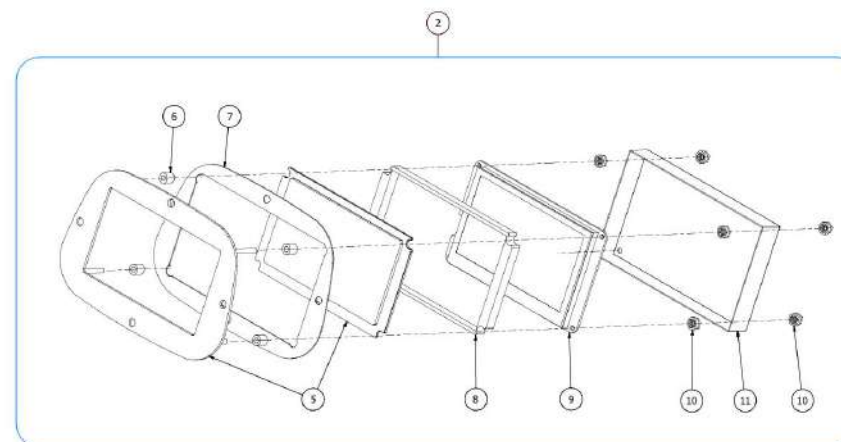

TABLE 3
VICTORIA

POS	CODE	DESCRIPTION
1	7819901	SCREW TTEI M4X12 ISO 7380 A2 INOX
2	5963210	ASSY DISP.4,3" VICT.V1.0 GLOSS RED
2	5963213	ASSY DISP.4,3" VICT.V1.0 MATT PEARL WHITE
2	5963215	ASSY DISP.4,3" VICT.V1.0 MATT BLACK
2	5963230	ASSY DISP.4,3 VICT.V1.0 WOOD
2	5963210.01	ASSY DISP.4,3" VICT.V2.0 GLOSS RED
2	5963213.01	ASSY DISP.4,3" VICT.V2.0 MATT PEARL WHITE
2	5963215.01	ASSY DISP.4,3" VICT.V2.0 MATT BLACK
2	5963230.01	ASSY DISP.4,3 VICT.V2.0 WOOD
3	7816021	SCREW TCEI M5X25 UNI 5931 A2
4	5289909MP	COVER DISPLAY
5	5058483VTR	MASK DISPLAY VICT. RED3000
5	5058483YCR	MASK DISPLAY VICT. WHITE RAL1013
5	5058483VNR	MASK DISPLAY VICT. BLACK RAL9005-3G
5	5058483WRR	MASK DISPLAY VICT. WOOD
6	5191517	SPACER 3.5X7 H7,5 PLASTIC
7	5494023	DISPLAY MASK GASKET
8	5493054	GASKET DISPLAY 4.3
9	7431508R	DISPLAY.TFT 4,3 VICT.V1.0
9	7431510R	DISPLAY.TFT 4,3" VICT.V2.0
10	5195003	M3 SLIDE NUT
11	5053049LW	COVER DISPLAY VICT.

TABLE 3
VICTORIA