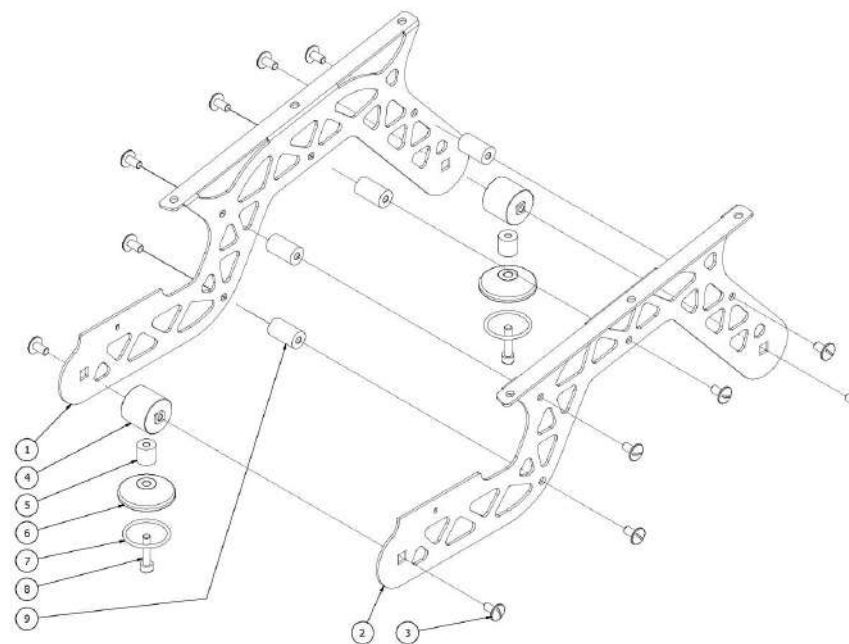

BEZZERA

VICTORIA

TABLE 2
VICTORIA

POS	CODE	DESCRIPTION
1	5059000LW	LEFT FOOT
2	5059001LW	RIGHT FOOT
3	7809906DL	SCREWS POELIER M8X16 A2 AISI304
4	5266200MP	SPACER SUPPORT FOOT
5	5262207MP	SPACER FOR FOOT
6	5266201MP	FOOT
7	7496100	GASKET OR 826 D3,53X42.86 NBR
8	7816025	SCREW TCEI M8X35 UNI 5931 A2
9	5262206MP	SPACER FOOT

BEZZERA

VICTORIA

TABLE 2
VICTORIA