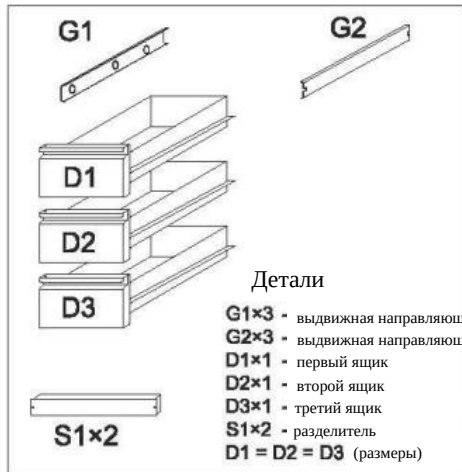

КОМПЛЕКТ ЯЩИКОВ COOLEQ 3 ШТ ДЛЯ СТОЛА СЕРИИ GN.
Инструкция по сборке

Шаг 1

Шаг 2

Шаг 3

Шаг 4

Шаг 5

Шаг 6

Шаг 7

Шаг 8

Шаг 9