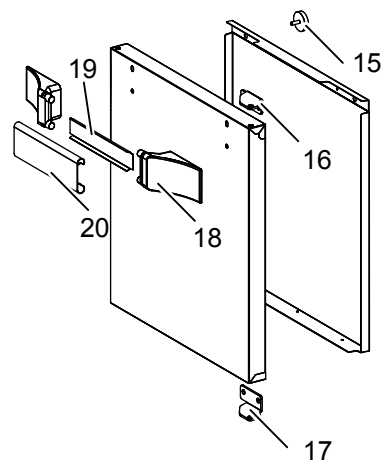

As Informações e desenhoS podem estar um pouco diferente da realidade e são puramente indicativas. O fabricante pode modificar estas informações a qualquer momento sem aviso prévio.

100

101

102

103

104

105

Nr.	Code	Title	Recommended
1.	RTCP900063	MANOMETER CPI D 60	✓
2.	176874	SECURITY VALVE	
3.	202046	CHIMNEY GRILL	
5.	RTCU700476	HINGE SPRING	✓
6.	168612	HINGES TERMINAL RIGHT	
7.	168613	HINGES TERMINAL LEFT	
8.	RTCU700475	COVER	
11.	RTCP800024	WATER EROGATOR	
12.	RTCU900132	NIPPLE 1/2"- 3/8"	
13.	RTCU700479	HANDLE	
14.	RTCU700478	COVER KNOB	
15.	202313	FRONT PANEL	
16.	RTCP700002	CAP TAP	
17.	170723	DISPLAY	
18.	200838	UPPER EXTERNAL FACADE	
19.	201351	LOWER EXTERNAL FACADE	
22.	202202	WATER KNOB	✓
23.	202200	COMMUTATOR KNOB	✓
24.	200347	COLD WATER RING	✓
25.	200478	HOT WATER RING	✓
26.	200348	SWITCH RING	✓
100.	ECS7040	RECOMMENDED PARTS FOR PEE77	
101.	168614	COMPLETE HINGE	
102.	RTCP800024	WATER EROGATOR	
103.	RTCU600075	WATER FILLING TAP	✓
104.	188982	DISCHARGE TAP	
105.	RTCP800065	LEVEL TAP	