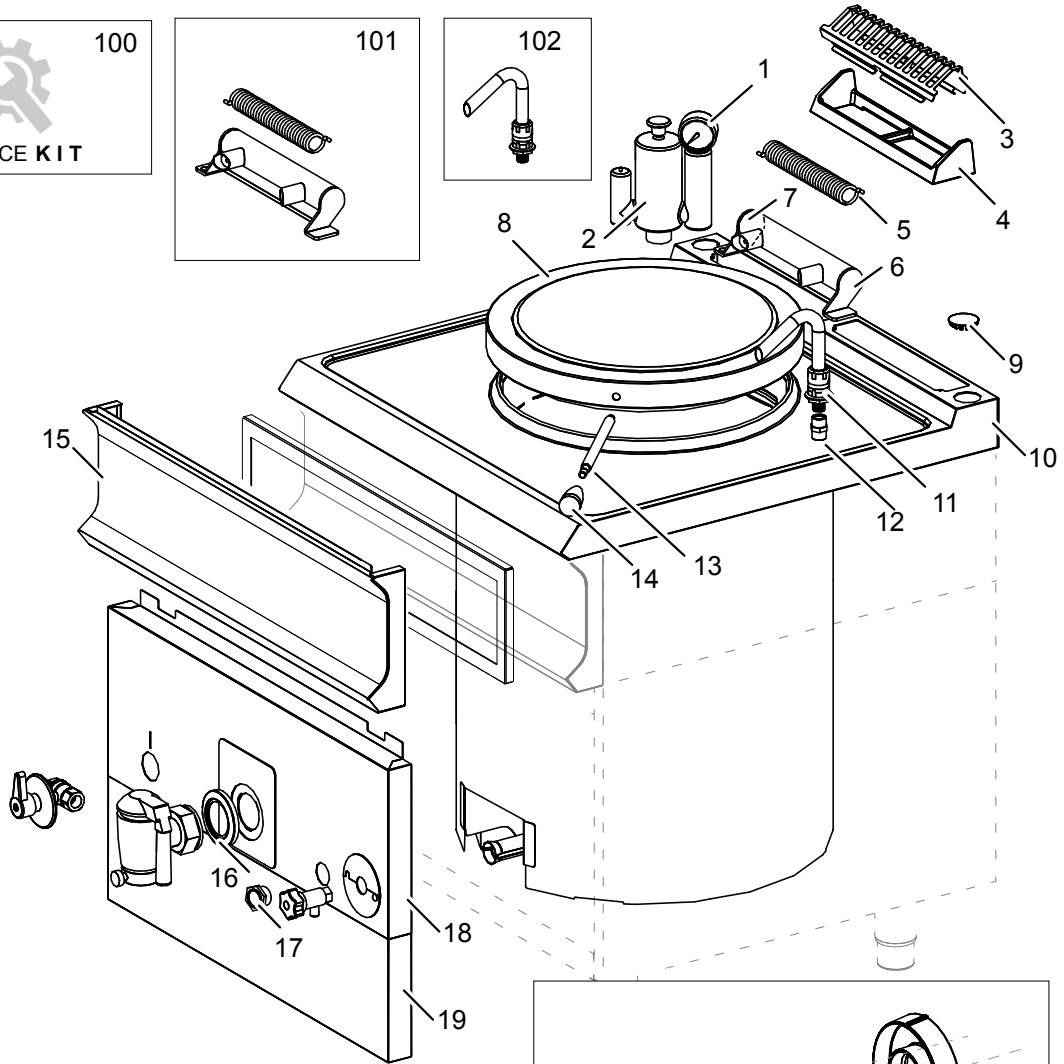

As Informações e desenhoS podem estar um pouco diferente da realidade e são puramente indicativas. O fabricante pode modificar estas informações a qualquer momento sem aviso prévio.

100

101

102

103

104

105

Nr.	Code	Title	Recommended
1.	RTCP900063	MANOMETER CPI D 60	✓
2.	176874	SECURITY VALVE	
3.	202046	CHIMNEY GRILL	
5.	RTCU700476	HINGE SPRING	✓
6.	168612	HINGES TERMINAL RIGHT	
7.	168613	HINGES TERMINAL LEFT	
8.	RTCU700475	COVER	
11.	RTCP800024	WATER EROGATOR	
12.	RTCU900132	NIPPLE 1/2"- 3/8"	
13.	RTCU700479	HANDLE	
14.	RTCU700478	COVER KNOB	
15.	202313	FRONT PANEL	
16.	RTCP700002	CAP TAP	
17.	170723	DISPLAY	
18.	200838	UPPER EXTERNAL FACADE	
19.	201351	LOWER EXTERNAL FACADE	
22.	202202	WATER KNOB	✓
23.	202200	COMMUTATOR KNOB	✓
24.	200347	COLD WATER RING	✓
25.	200478	HOT WATER RING	✓
26.	200348	SWITCH RING	✓
100.	ECS7040	RECOMMENDED PARTS FOR PEE77	
101.	168614	COMPLETE HINGE	
102.	RTCP800024	WATER EROGATOR	
103.	RTCU600075	WATER FILLING TAP	✓
104.	188982	DISCHARGE TAP	
105.	RTCP800065	LEVEL TAP	