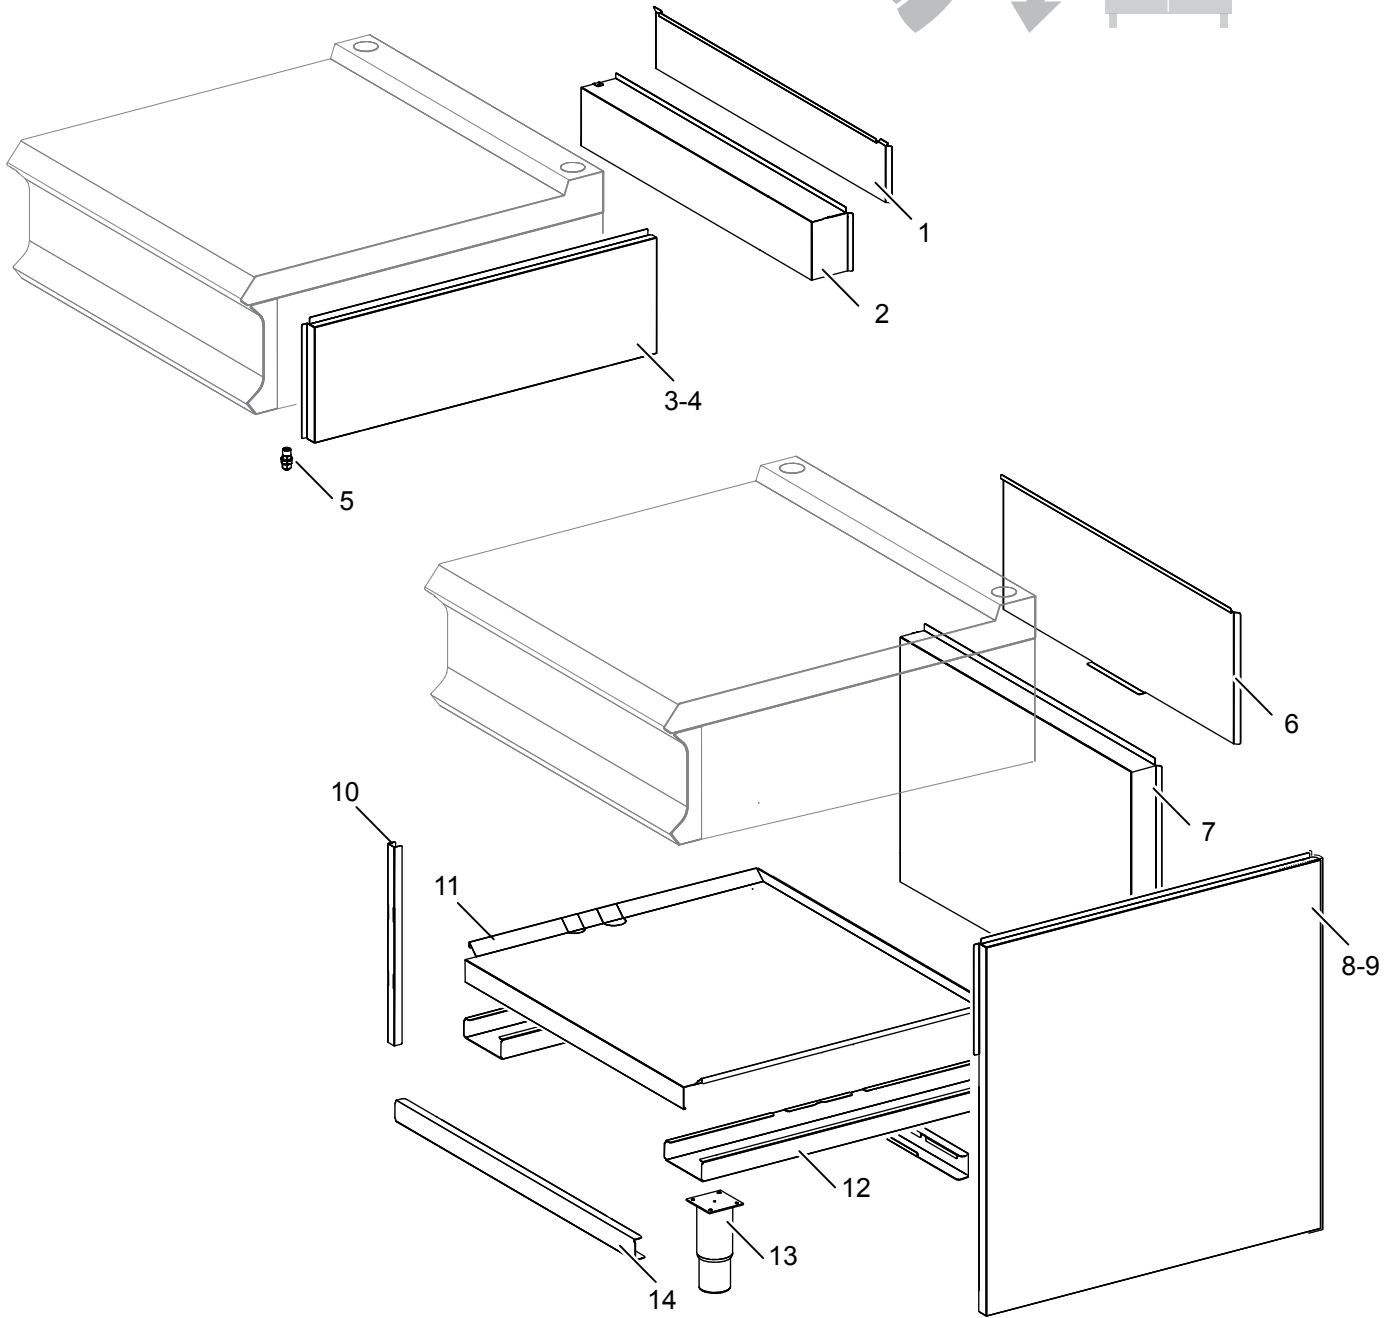

As Informações e desenhoS podem estar um pouco diferente da realidade e são puramente indicativas. O fabricante pode modificar estas informações a qualquer momento sem aviso prévio.

100

101

102

103

104

105

Nr.	Code	Title	Recommended
1.	RTCP900063	MANOMETER CPI D 60	✓
2.	176874	SECURITY VALVE	
3.	202046	CHIMNEY GRILL	
5.	RTCU700476	HINGE SPRING	✓
6.	168612	HINGES TERMINAL RIGHT	
7.	168613	HINGES TERMINAL LEFT	
8.	RTCU700475	COVER	
11.	RTCP800024	WATER EROGATOR	
12.	RTCU900132	NIPPLE 1/2"- 3/8"	
13.	RTCU700479	HANDLE	
14.	RTCU700478	COVER KNOB	
15.	202313	FRONT PANEL	
16.	RTCP700002	CAP TAP	
17.	170723	DISPLAY	
18.	200838	UPPER EXTERNAL FACADE	
19.	201351	LOWER EXTERNAL FACADE	
22.	202202	WATER KNOB	✓
23.	202200	COMMUTATOR KNOB	✓
24.	200347	COLD WATER RING	✓
25.	200478	HOT WATER RING	✓
26.	200348	SWITCH RING	✓
100.	ECS7040	RECOMMENDED PARTS FOR PEE77	
101.	168614	COMPLETE HINGE	
102.	RTCP800024	WATER EROGATOR	
103.	RTCU600075	WATER FILLING TAP	✓
104.	188982	DISCHARGE TAP	
105.	RTCP800065	LEVEL TAP	