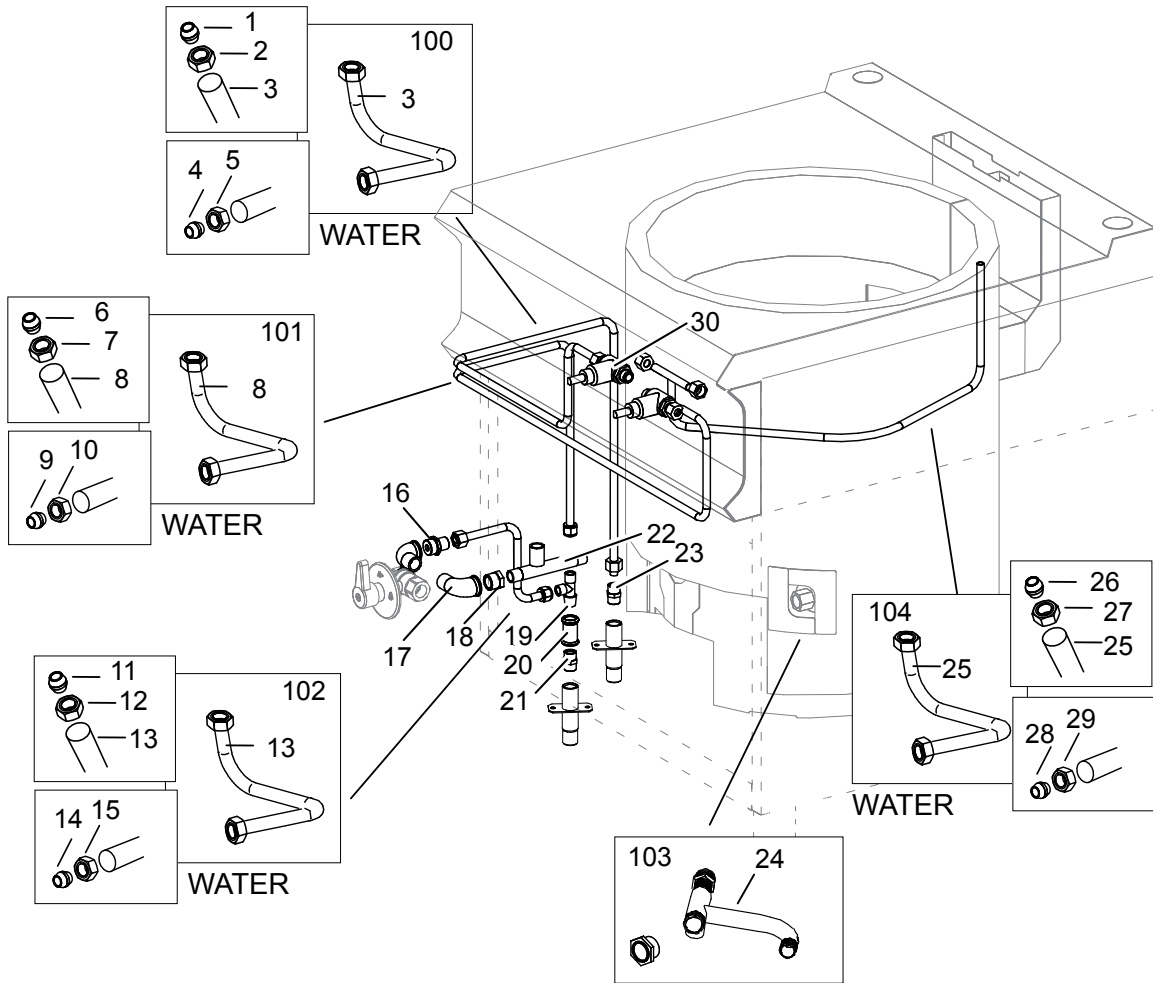

Nr.	Code	Title	Recommended
1.	RTCU900012	BICONE D.10	✓
2.	RTCU900013	NUT D.10 HEIGHT H. 14 MM	✓
3.	200853	ALIMENTATION PIPE FOR WATER TAP	
4.	RTCU900012	BICONE D.10	✓
5.	RTCU900013	NUT D.10 HEIGHT H. 14 MM	✓
8.	200852	ALIMENTATION PIPE FOR WATER TAP	
9.	RTCU900012	BICONE D.10	✓
10.	RTCU900013	NUT D.10 HEIGHT H. 14 MM	✓
13.	200834	ALIMENTATION PIPE FOR WATER TAP	
14.	RTCU900012	BICONE D.10	✓
15.	RTCU900013	NUT D.10 HEIGHT H. 14 MM	✓
16.	RTCU900132	NIPPLE 1/2"- 3/8"	
17.	RTCP900034	CRANK	
18.	166432	CONNECTOR 1/2"X3/8"	
19.	RTCU700610	CONNECTOR	
20.	RTCU700629	SLEEVE	
21.	RTCU900103	NIPPLE 3/8"	✓
22.	200706	LEVEL TAP INLET PIPE	
23.	RTCU900103	NIPPLE 3/8"	✓
24.	170306	WATER LEVEL PIPE	
25.	169050	ALIMENTATION PIPE FOR WATER EROGATOR	
26.	RTCU900012	BICONE D.10	✓
27.	RTCU900013	NUT D.10 HEIGHT H. 14 MM	✓
28.	RTCU900012	BICONE D.10	✓
29.	RTCU900013	NUT D.10 HEIGHT H. 14 MM	✓
30.	168006	WATER FILLING TAP	✓
100.	RIC0004983	COLD WATER SUPPLY HOSE KIT	
101.	RIC0004984	HOT WATER SUPPLY HOSE KIT	
102.	RIC0004985	FEED TUBE KIT CAVITY FAUCET	
103.	RIC0004986	LEVEL TUBE KIT	
104.	RIC0004987	FEED TUBE KIT DISPENSER