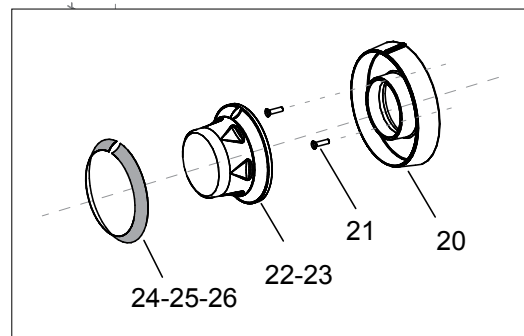

As Informações e desenhoS podem estar um pouco diferente da realidade e são puramente indicativas. O fabricante pode modificar estas informações a qualquer momento sem aviso prévio.

100

101

102

103

104

105

Nr.	Code	Title	Recommended
1.	RTCP900063	MANOMETER CPI D 60	✓
2.	176874	SECURITY VALVE	
3.	202046	CHIMNEY GRILL	
5.	RTCU700476	HINGE SPRING	✓
6.	168612	HINGES TERMINAL RIGHT	
7.	168613	HINGES TERMINAL LEFT	
8.	RTCU700475	COVER	
11.	RTCP800024	WATER EROGATOR	
12.	RTCU900132	NIPPLE 1/2"- 3/8"	
13.	RTCU700479	HANDLE	
14.	RTCU700478	COVER KNOB	
15.	202313	FRONT PANEL	
16.	RTCP700002	CAP TAP	
17.	170723	DISPLAY	
18.	200838	UPPER EXTERNAL FACADE	
19.	201351	LOWER EXTERNAL FACADE	
22.	202202	WATER KNOB	✓
23.	202200	COMMUTATOR KNOB	✓
24.	200347	COLD WATER RING	✓
25.	200478	HOT WATER RING	✓
26.	200348	SWITCH RING	✓
100.	ECS7040	RECOMMENDED PARTS FOR PEE77	
101.	168614	COMPLETE HINGE	
102.	RTCP800024	WATER EROGATOR	
103.	RTCU600075	WATER FILLING TAP	✓
104.	188982	DISCHARGE TAP	
105.	RTCP800065	LEVEL TAP	