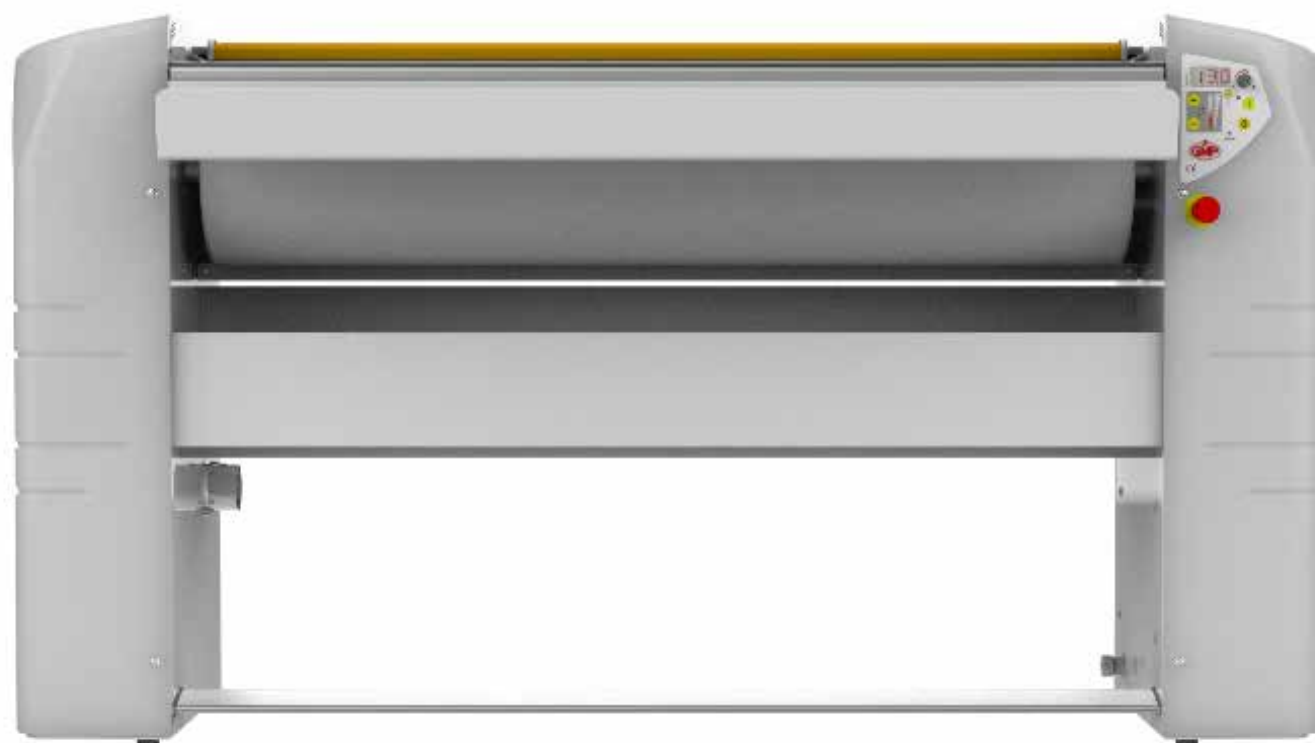

Гладильный каток Lavanda IG1630

Гладильный каток IG1630 с шириной глажения 1600 мм предназначен для прачечных средней площади, и обычно используются в комбинации со стиральными машинами с загрузкой до 30 кг. Каток IG1630 позволяет обрабатывать белье с остаточной влажностью 25%.

LAVANDA

PROFESSIONAL

Технические характеристики

Мощность мотора	1,1
Мощность нагрева, кВт	11,4
Производительность	50 кг/ч
Диаметр вала, мм	300
Ширина глажения, мм	1600
Скорость глажения, м/мин	1-5
Вес брутто, кг	278
Вес нетто, кг	231
Габариты	2170x540x1080 мм