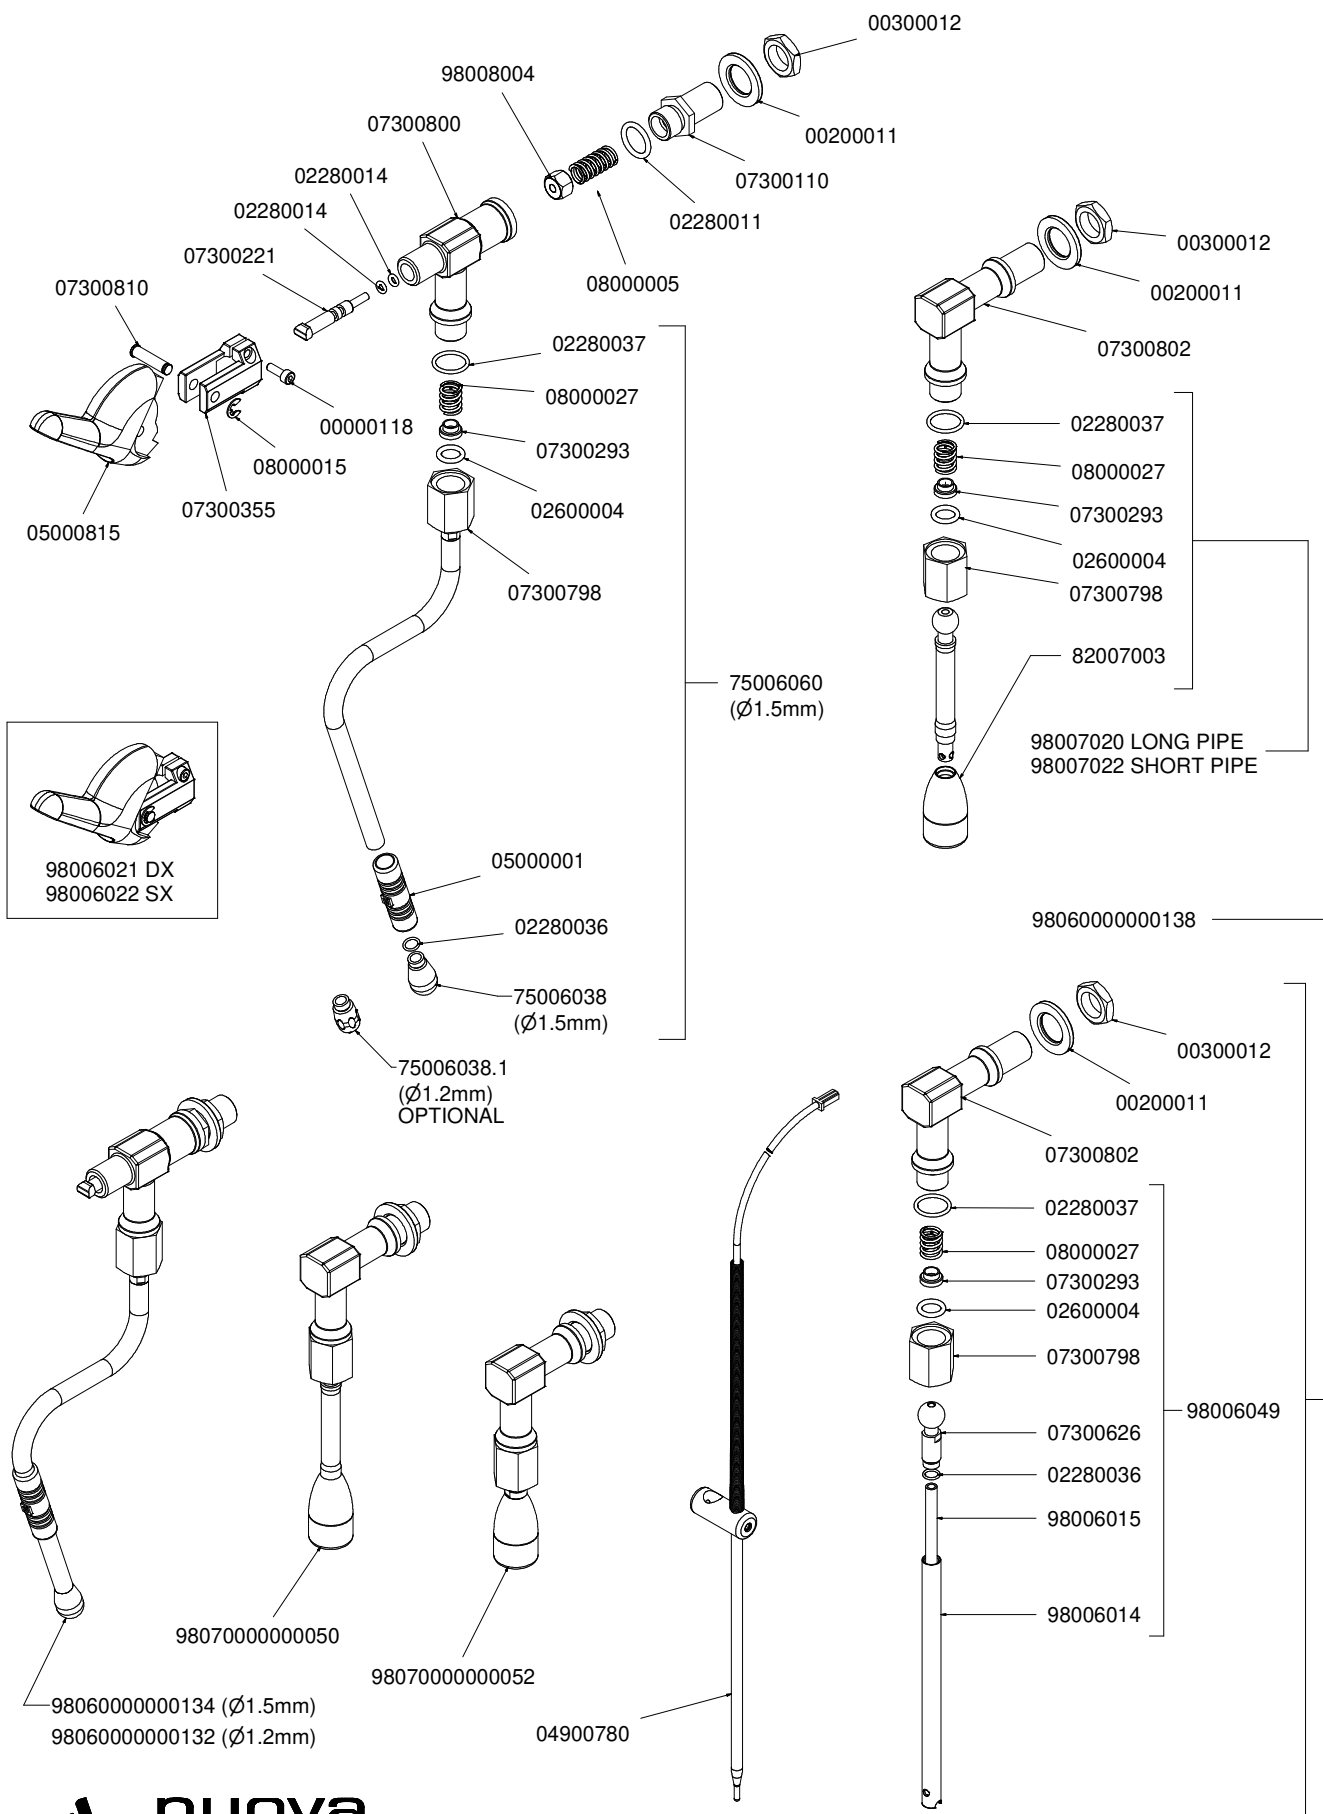

RUBINETTI VAPORE E ACQUA CALDA STEAM & HOT WATER VALVE PARTS