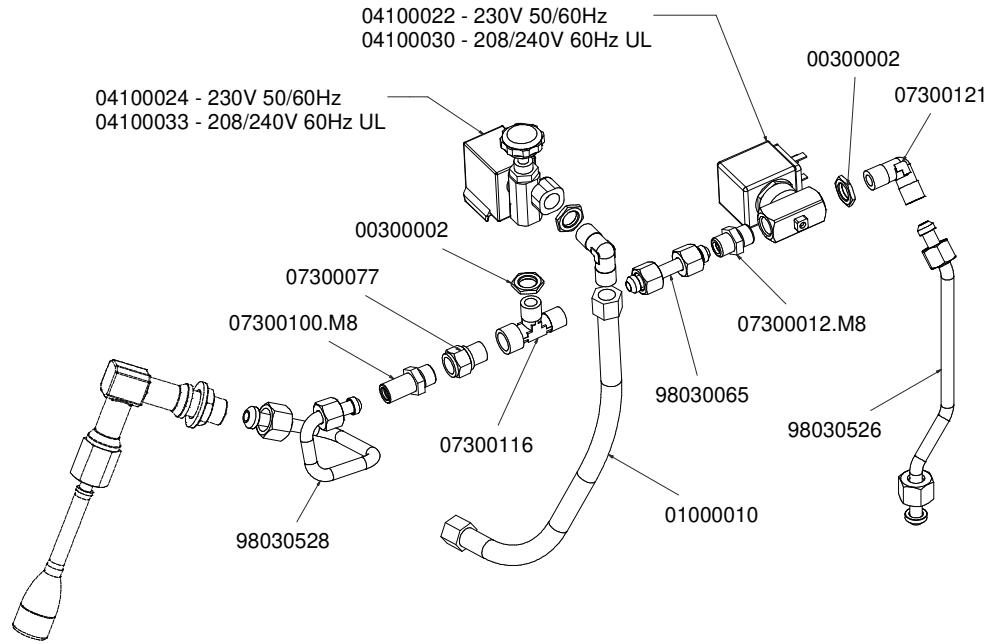

WATER MIXER