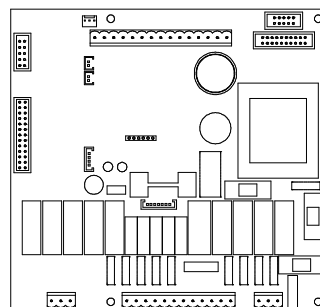

# COMPONENTI TELAIO FRAME PARTS

# COMPONENTI ELETTRICI ED ELETTRONICI ELECTRIC AND ELECTRONIC PARTS

A  
U  
R  
E  
L  
I  
A  
I  
I  
S  
-  
V  
-  
D  
I  
G  
I  
T

S 2 GR - 04900980  
S 3-4 GR - 04900981

V 2 GR - 04900982  
V 3-4 GR - 04900983

DIGIT-T3 Display 2 Righe  
2-3-4 GR - 04900992

DIGIT- Display TFT  
2-3-4 GR - 04900987

CODICE - CODE	DESCRIZIONE	DESCRIPTION
04000402	CABLAGGIO AURELIA II 2GR.	ELECTRICAL CABLING AURELIA II 2GR.
04000403	CABLAGGIO AURELIA II 3-4GR.	ELECTRICAL CABLING AURELIA II 3-4GR.
04000368	SUPPLEMENTO 4° GRUPPO AURELIA II	ADD. CABLING 4th GROUP AURELIA II
04000343.S	SUPPL. CABLAGGIO ELETTRICO AURELIA II S 2-3GR.	ADD. ELECTRICAL CABLING AURELIA II S 2-3 GR.
04000404	SUPPL. CABLAGGIO DOSATORI AURELIA II 2GR.	ADD. FLOWMETER CABLE FOR AURELIA II 2GR.
04000405	SUPPL. CABLAGGIO DOSATORI AURELIA II 3-4GR.	ADD. FLOWMETER CABLE FOR AURELIA II 3-4GR.
04000370	SUPPLEMENTO 4° DOSATORE AURELIA II	ADD. 4th FLOWMETER CABLE AURELIA II
04000346	CABL. Elett. SCALDATAZZE ON/OFF 2 GR. AURELIA S-V	CUP WARMER CABLING AURELIA II S-V 2GR.
04000347	CABL. Elett. SCALDATAZZE ON/OFF 3 GR. AURELIA S-V	CUP WARMER CABLING AURELIA II S-V 3GR.
04000348	CABL. Elett. SCALDATAZZE ON/OFF 4 GR. AURELIA S-V	CUP WARMER CABLING AURELIA II S-V 4GR.
04000386	CABL. Elett. SCALDATAZZE 1 TEMP. 2GR. AURELIA II DIGIT-T3	CUP WARMER CABLING AURELIA II DIGIT-T3 2GR.
04000387	CABL. Elett. SCALDATAZZE 1 TEMP. 3GR. AURELIA II DIGIT-T3	CUP WARMER CABLING AURELIA II DIGIT-T3 3GR.
04000388	CABL. Elett. SCALDATAZZE 1 TEMP. 4GR. AURELIA II DIGIT-T3	CUP WARMER CABLING AURELIA II DIGIT-T3 4GR.