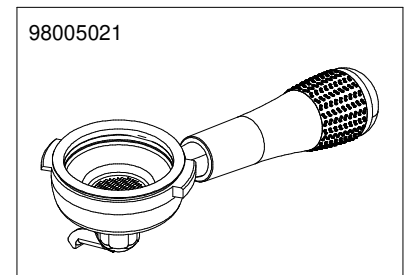

# COMPONENTI IDRAULICI VERSIONE S-V HYDRAULIC COMPONENTS S-V VERSION

A  
U  
R  
E  
L  
I  
A  
I  
I  
S  
-  
V

COMPONENTI IDRAULICI

CODICE	DESCRIZIONE	DESCRIPTION
01000113	TUBO INGRESSO L=1500	FILLING TUBE L=1500
01000030	TUBO INGRESSO L= 500	FILLING TUBE L= 500
01000087	TUBO SCARICO	DRAINING TUBE
00000133	FASCETTA INOX	STAINLESS STEEL GIRDLE