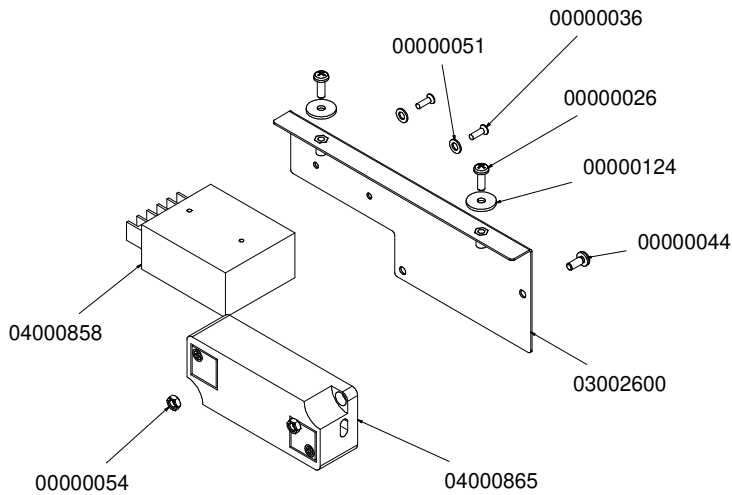

COMPONENTI ELETTRICI E LUCI ELECTRIC COMPONENTS AND LIGHTS