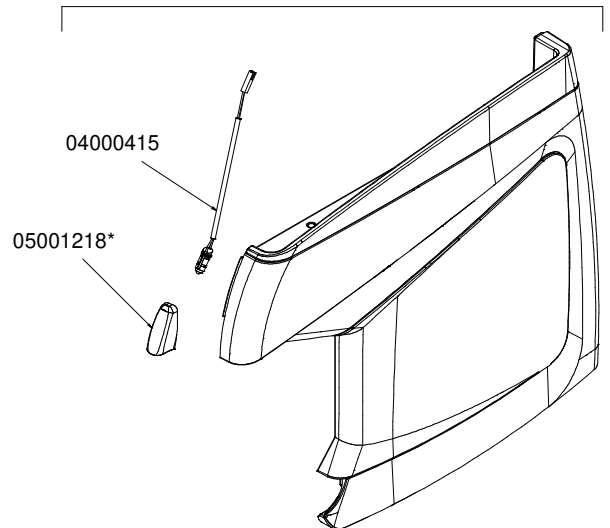

98010000003000000**

03002582 - 2GR
03002583 - 3GR
03002584 - 4GR

* = SPECIFICARE COLORE
SPECIFY COLOR

** = SPECIFICARE VERSIONE E COLORE
SPECIFY COLOR AND VERSION