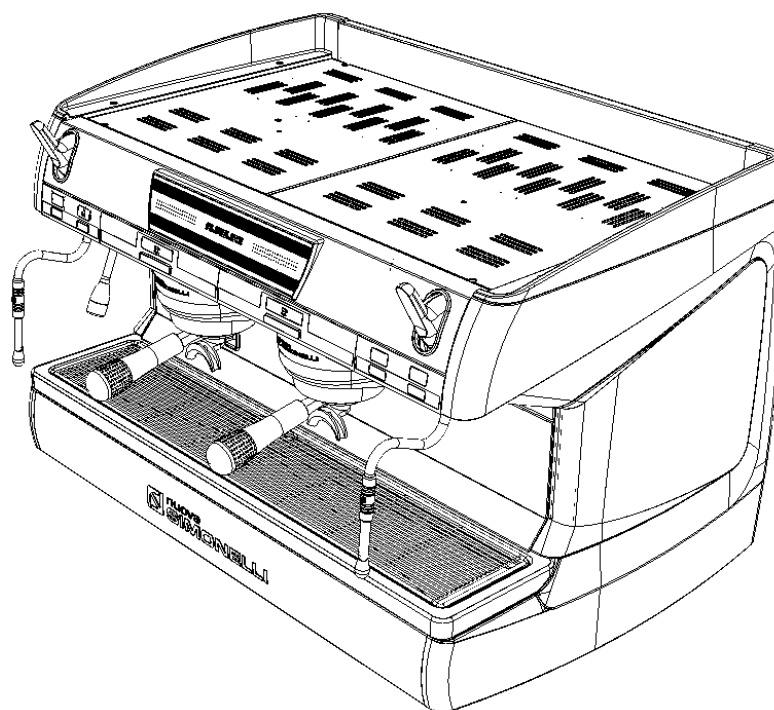

PRODOTTI / RICAMBI
PRODUCTS / SPARE PARTS
PRODUITS / PIÈCES DÉTACHÉES
PRODUKTE / ERSATZTEILE
PRODUCTOS / REPUESTOS

AURELIA II

Esplosi: S – V – DIGIT – DIGIT TFT “2-3-4 GR”

16/05/2013

nuova
SIMONELLI®