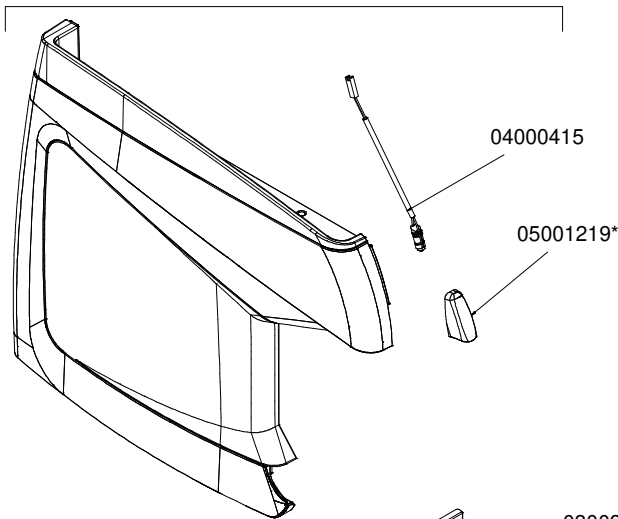

98010000003010000**