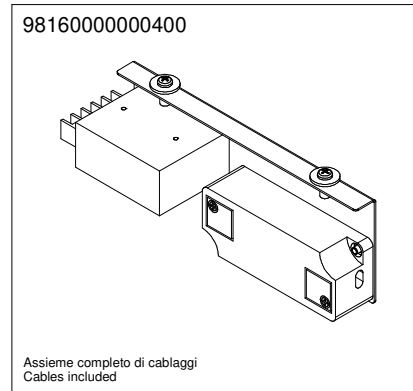

COMPONENTI ELETTRICI E LUCI ELECTRIC COMPONENTS AND LIGHTS