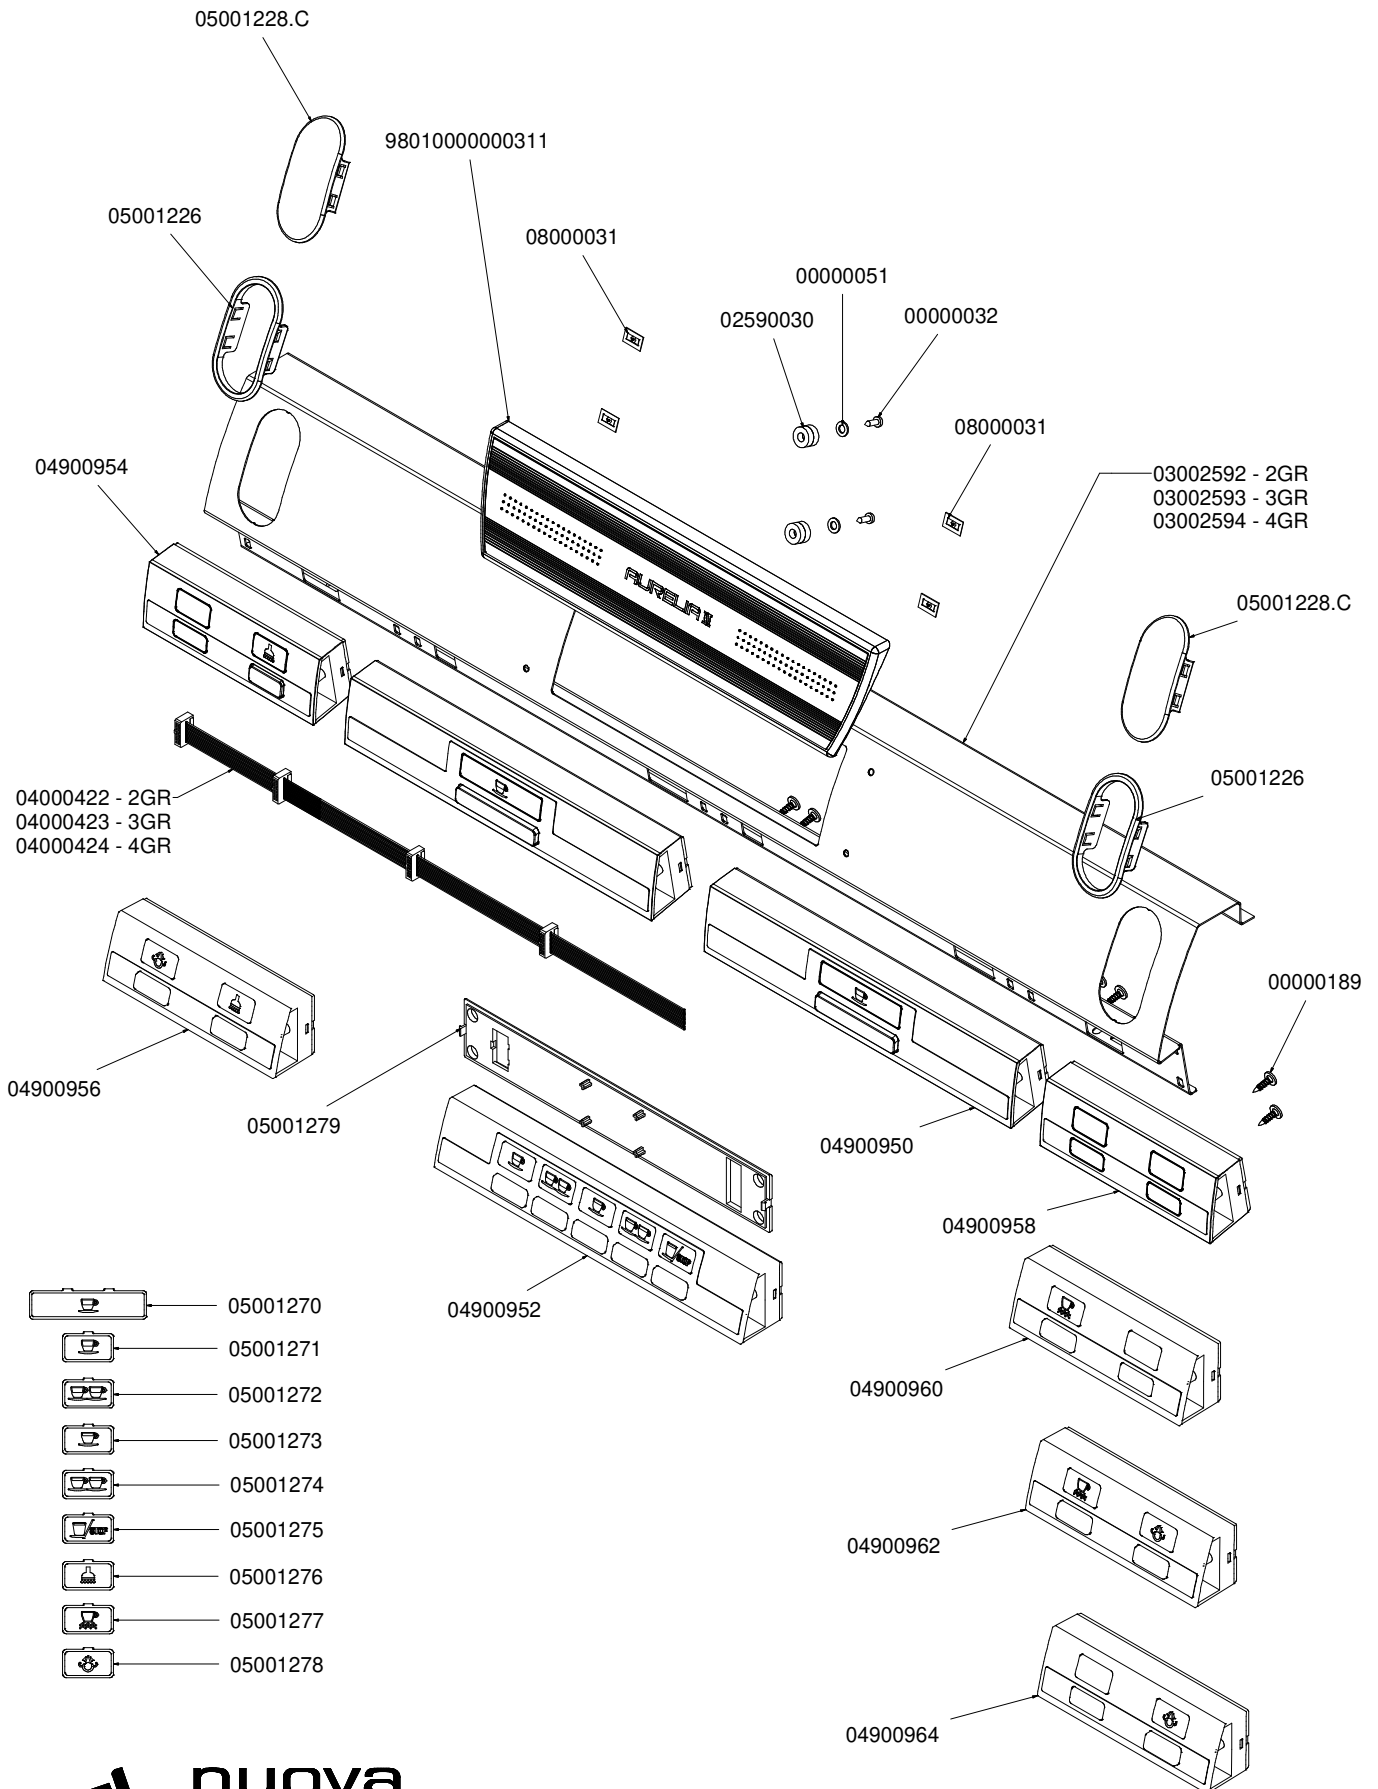

INVOLUCRO COMANDI VERSIONE S-V CONTROL PANEL PARTS S-V VERSION

A
U
R
E
L
I
A
I
I
S
-
V