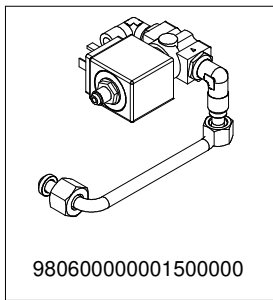

WATER MIXER