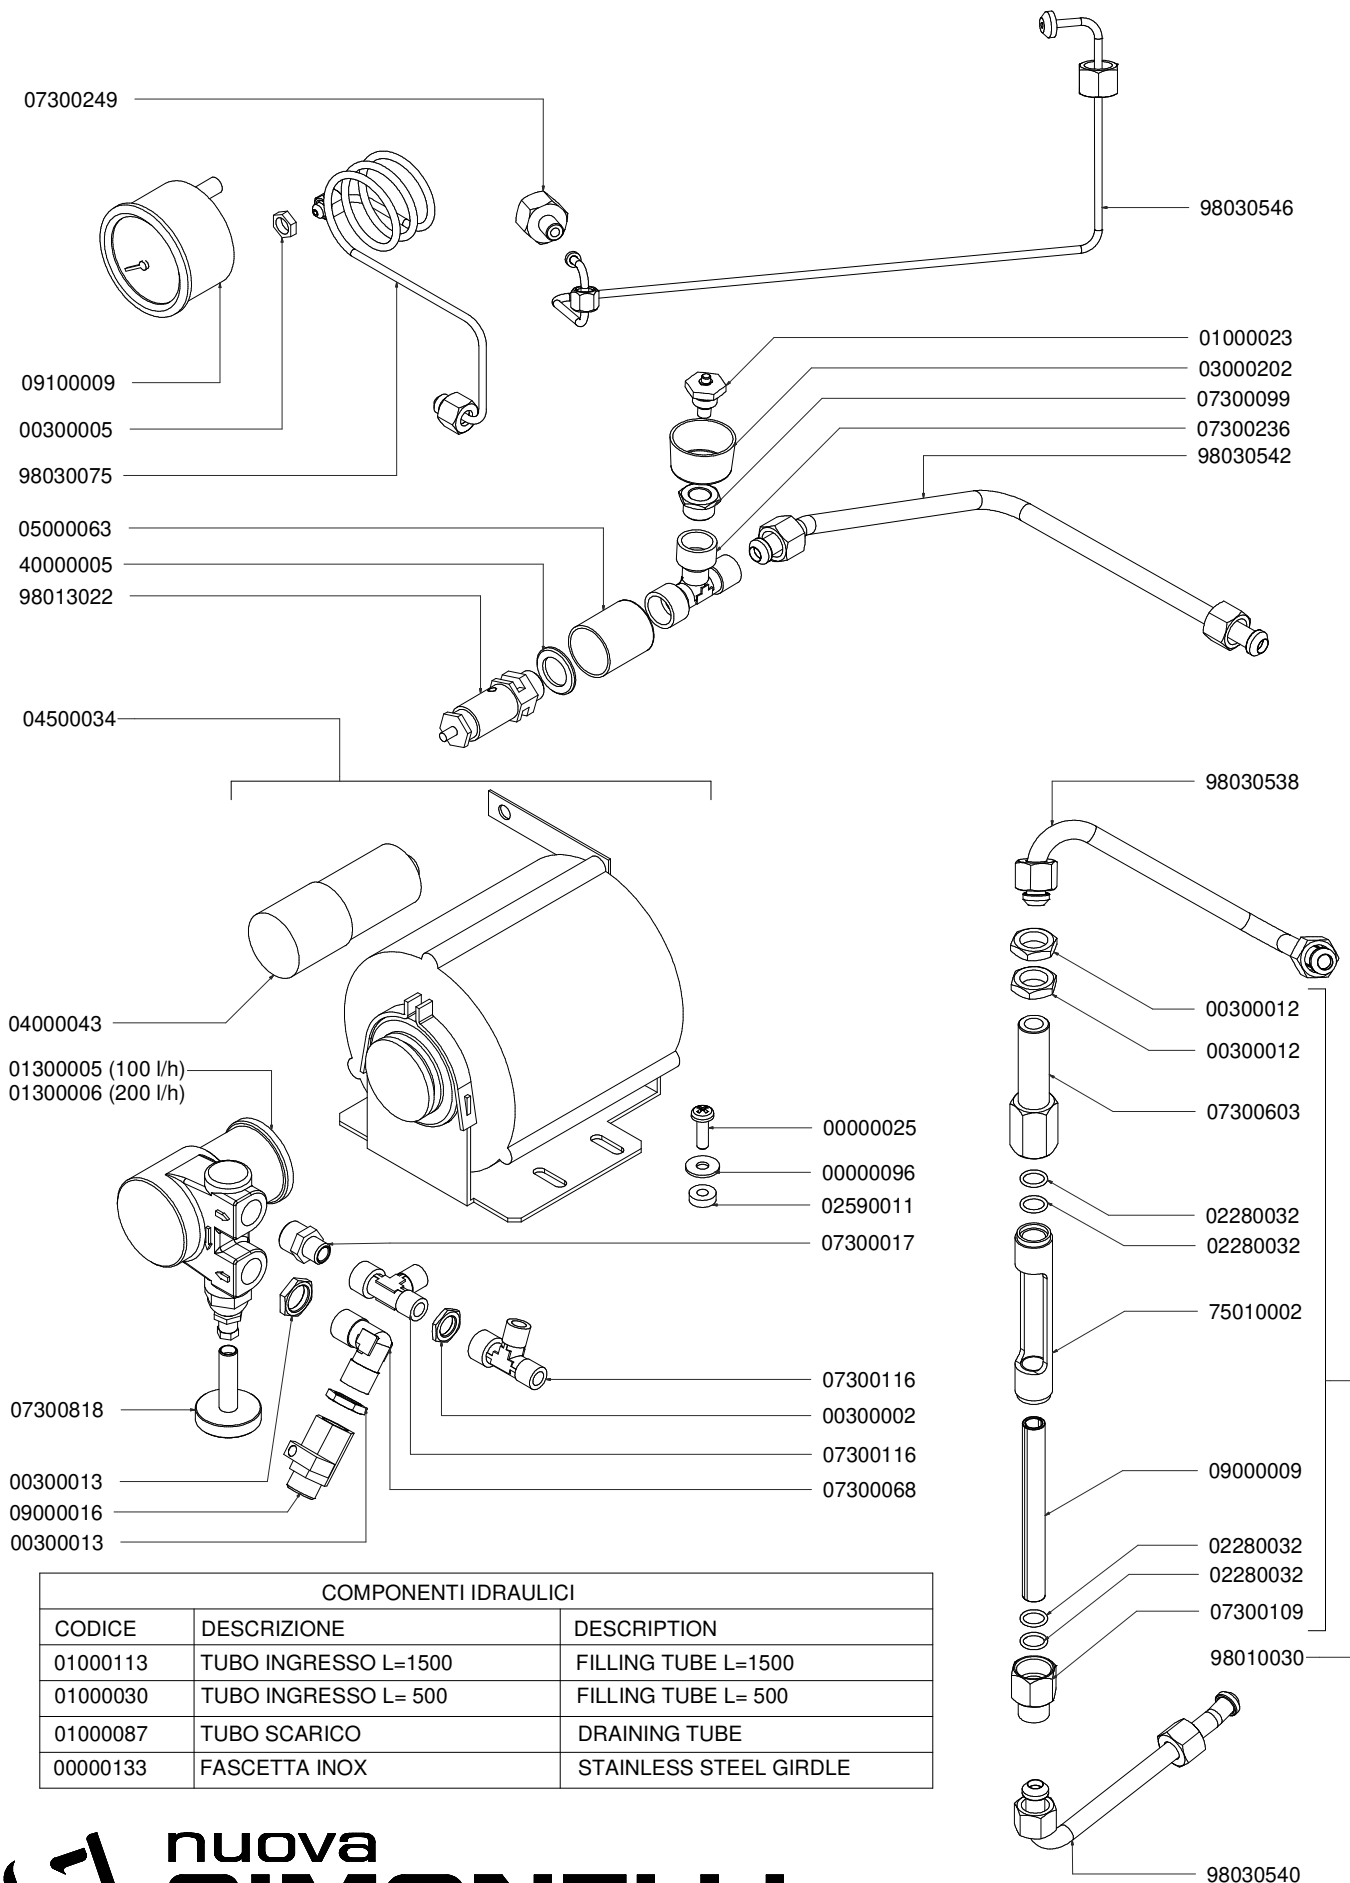

COMPONENTI IDRAULICI VERSIONE DIGIT HYDRAULIC COMPONENTS DIGIT VERSION

A
U
R
E
L
I
A
I
I
D
I
G
I
T

COMPONENTI IDRAULICI

CODICE	DESCRIZIONE	DESCRIPTION
01000113	TUBO INGRESSO L=1500	FILLING TUBE L=1500
01000030	TUBO INGRESSO L= 500	FILLING TUBE L= 500
01000087	TUBO SCARICO	DRAINING TUBE
00000133	FASCETTA INOX	STAINLESS STEEL GIRDLE