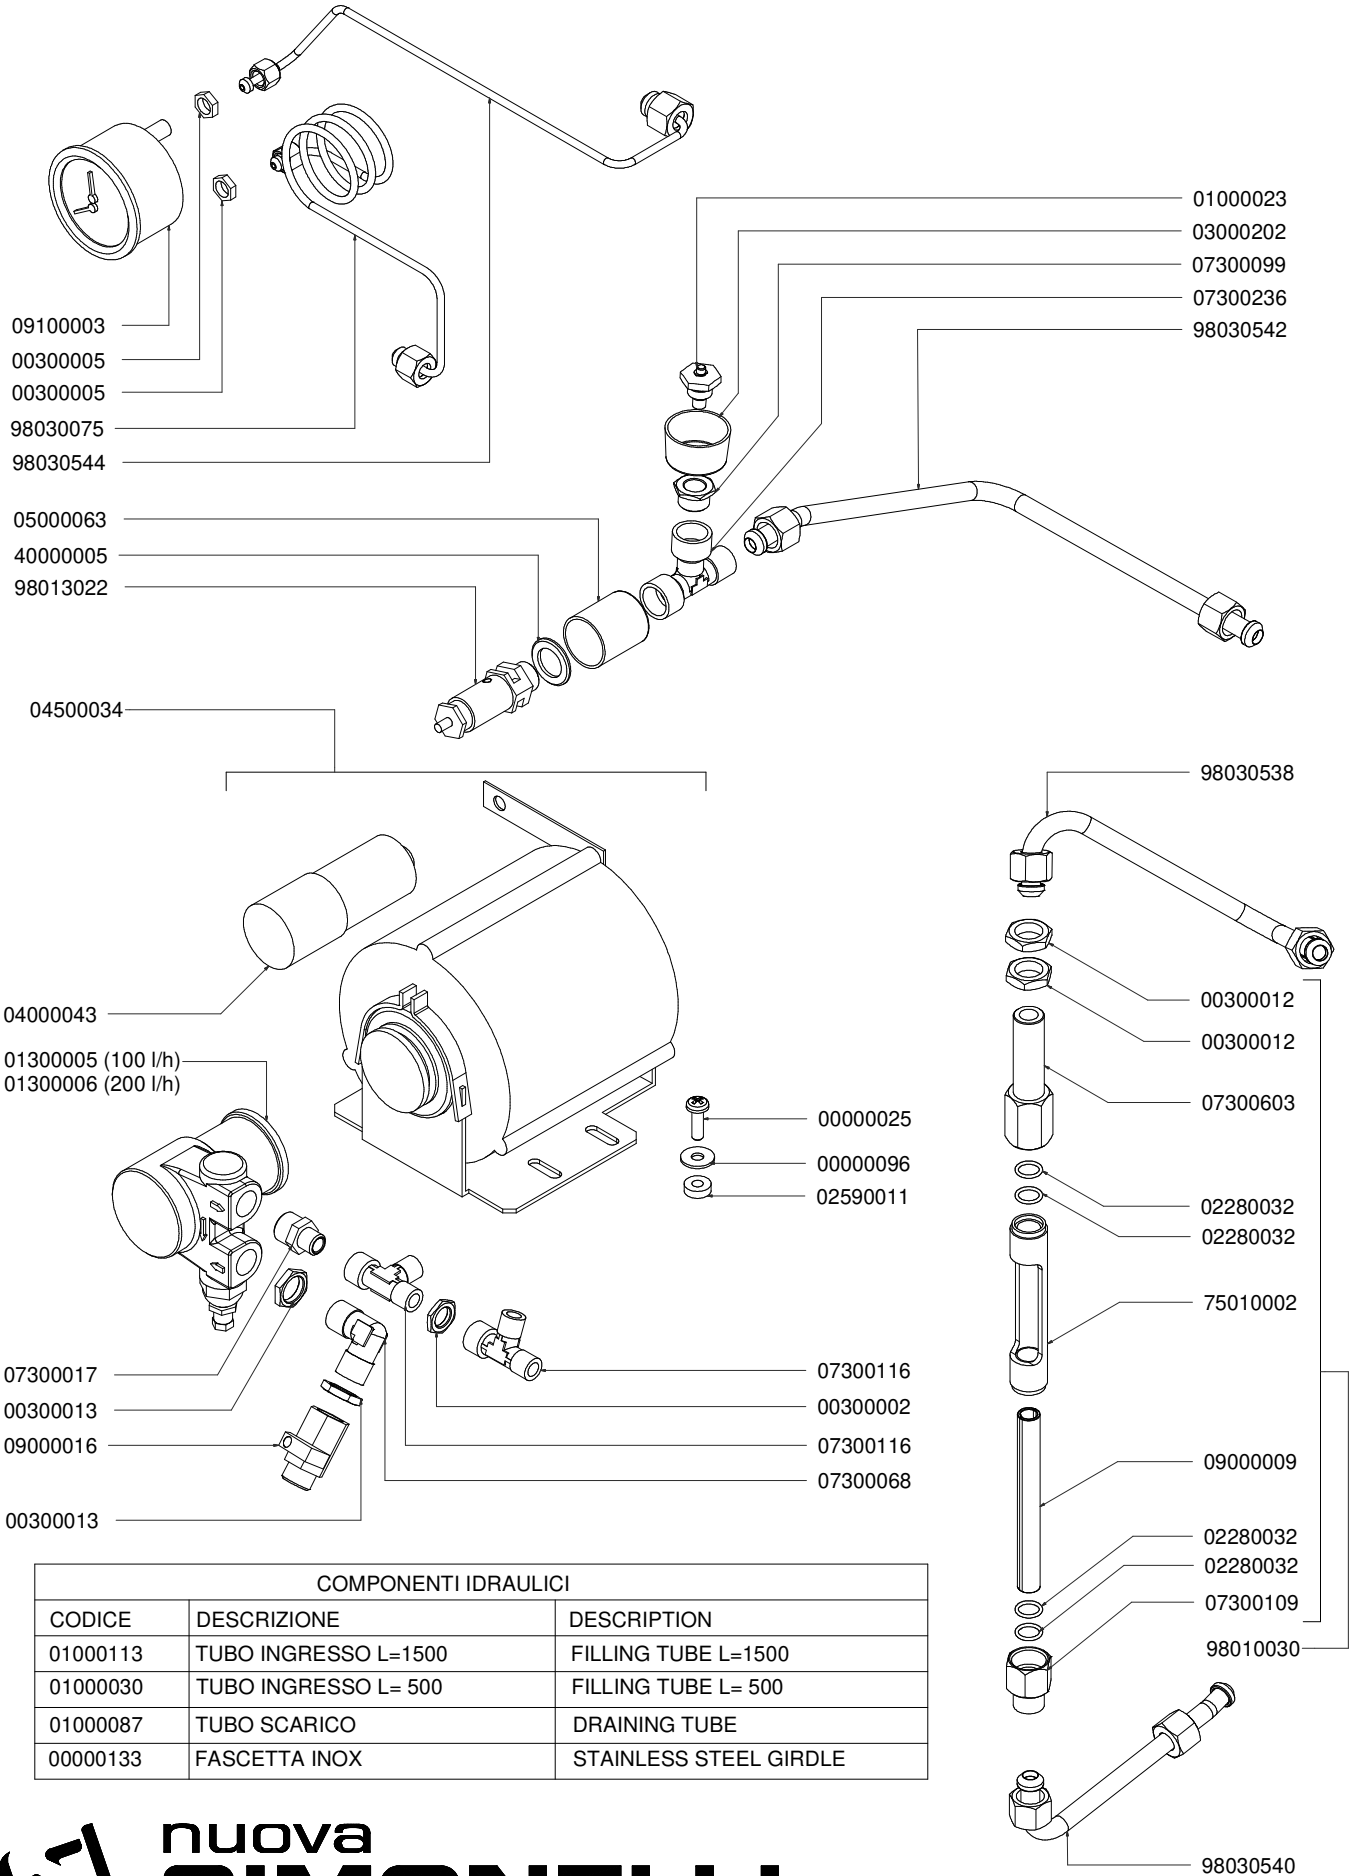

# COMPONENTI IDRAULICI VERSIONE S-V HYDRAULIC COMPONENTS S-V VERSION

A  
U  
R  
E  
L  
I  
A  
I  
I  
S  
-  
V

COMPONENTI IDRAULICI

CODICE	DESCRIZIONE	DESCRIPTION
01000113	TUBO INGRESSO L=1500	FILLING TUBE L=1500
01000030	TUBO INGRESSO L= 500	FILLING TUBE L= 500
01000087	TUBO SCARICO	DRAINING TUBE
00000133	FASCETTA INOX	STAINLESS STEEL GIRDLE