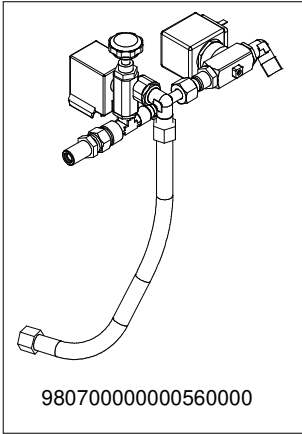

COMPONENTI MISCELATORE ACQUA CALDA HOT/COLD WATER MIXER COMPONENTS