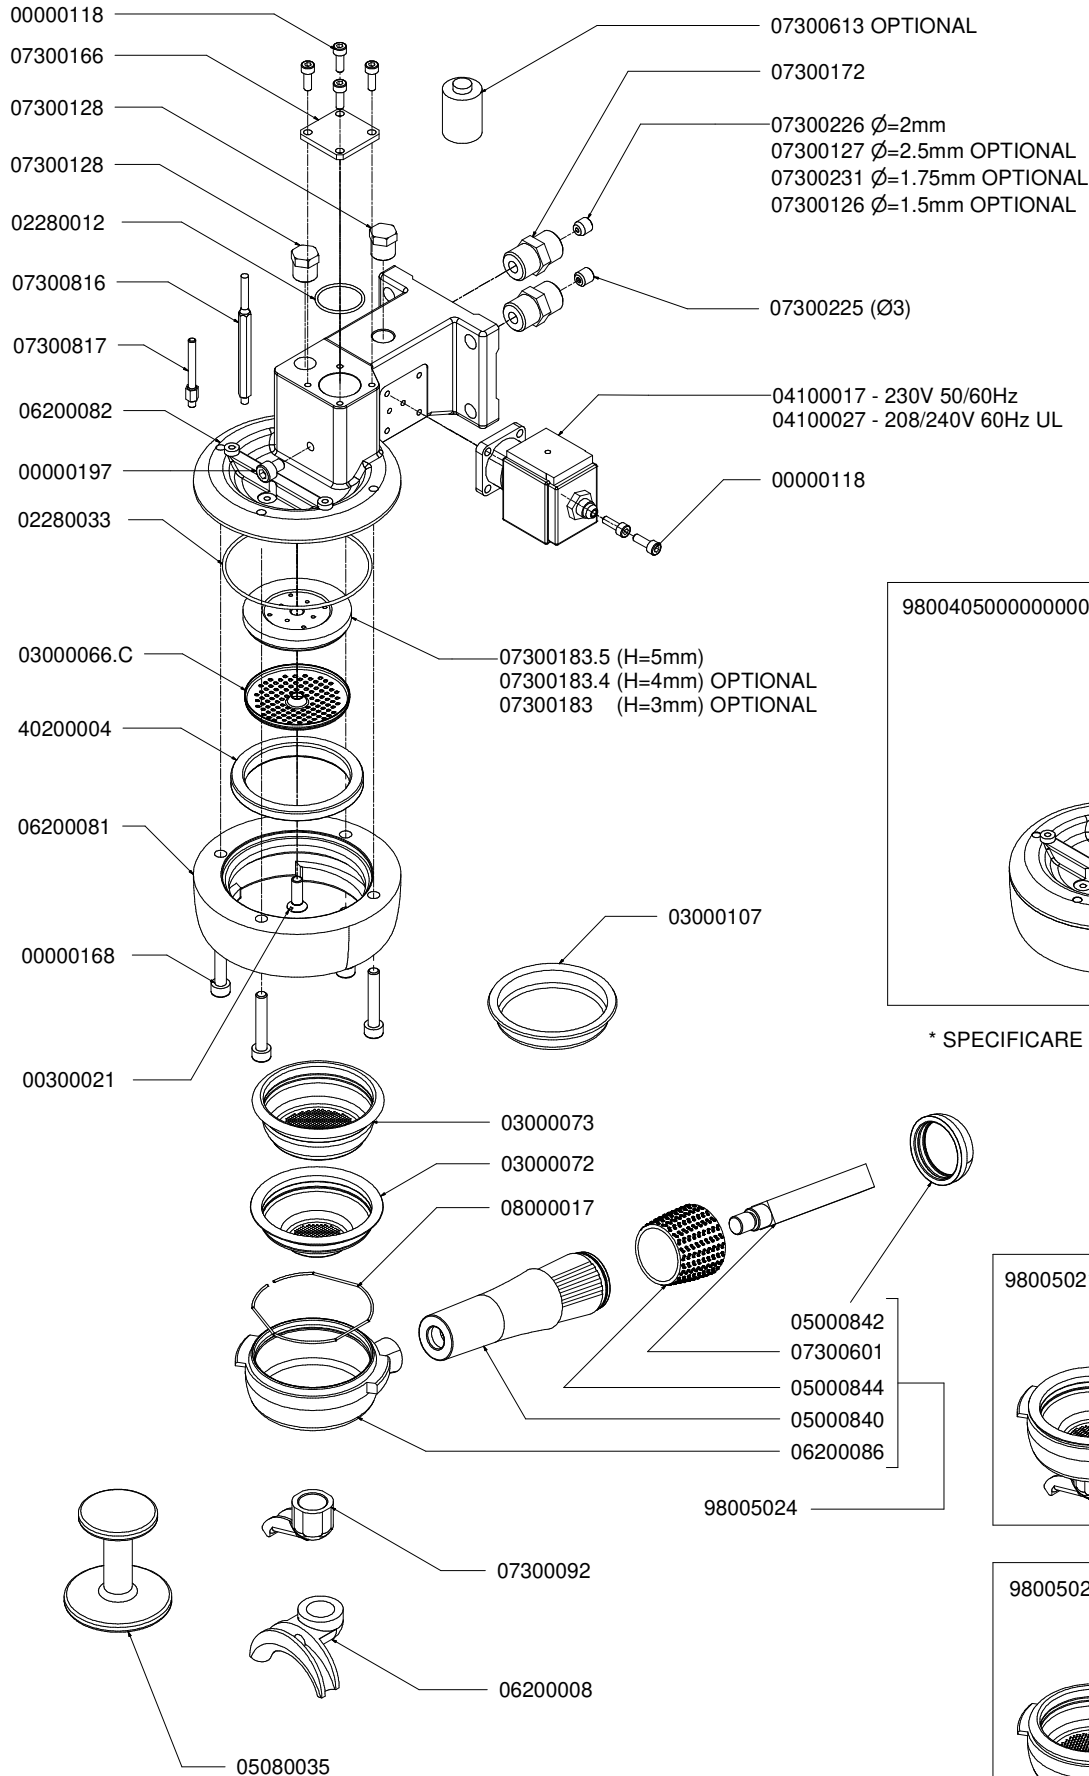

GRUPPO EROGAZIONE POURING UNIT GROUP PARTS

* SPECIFICARE VERSIONE