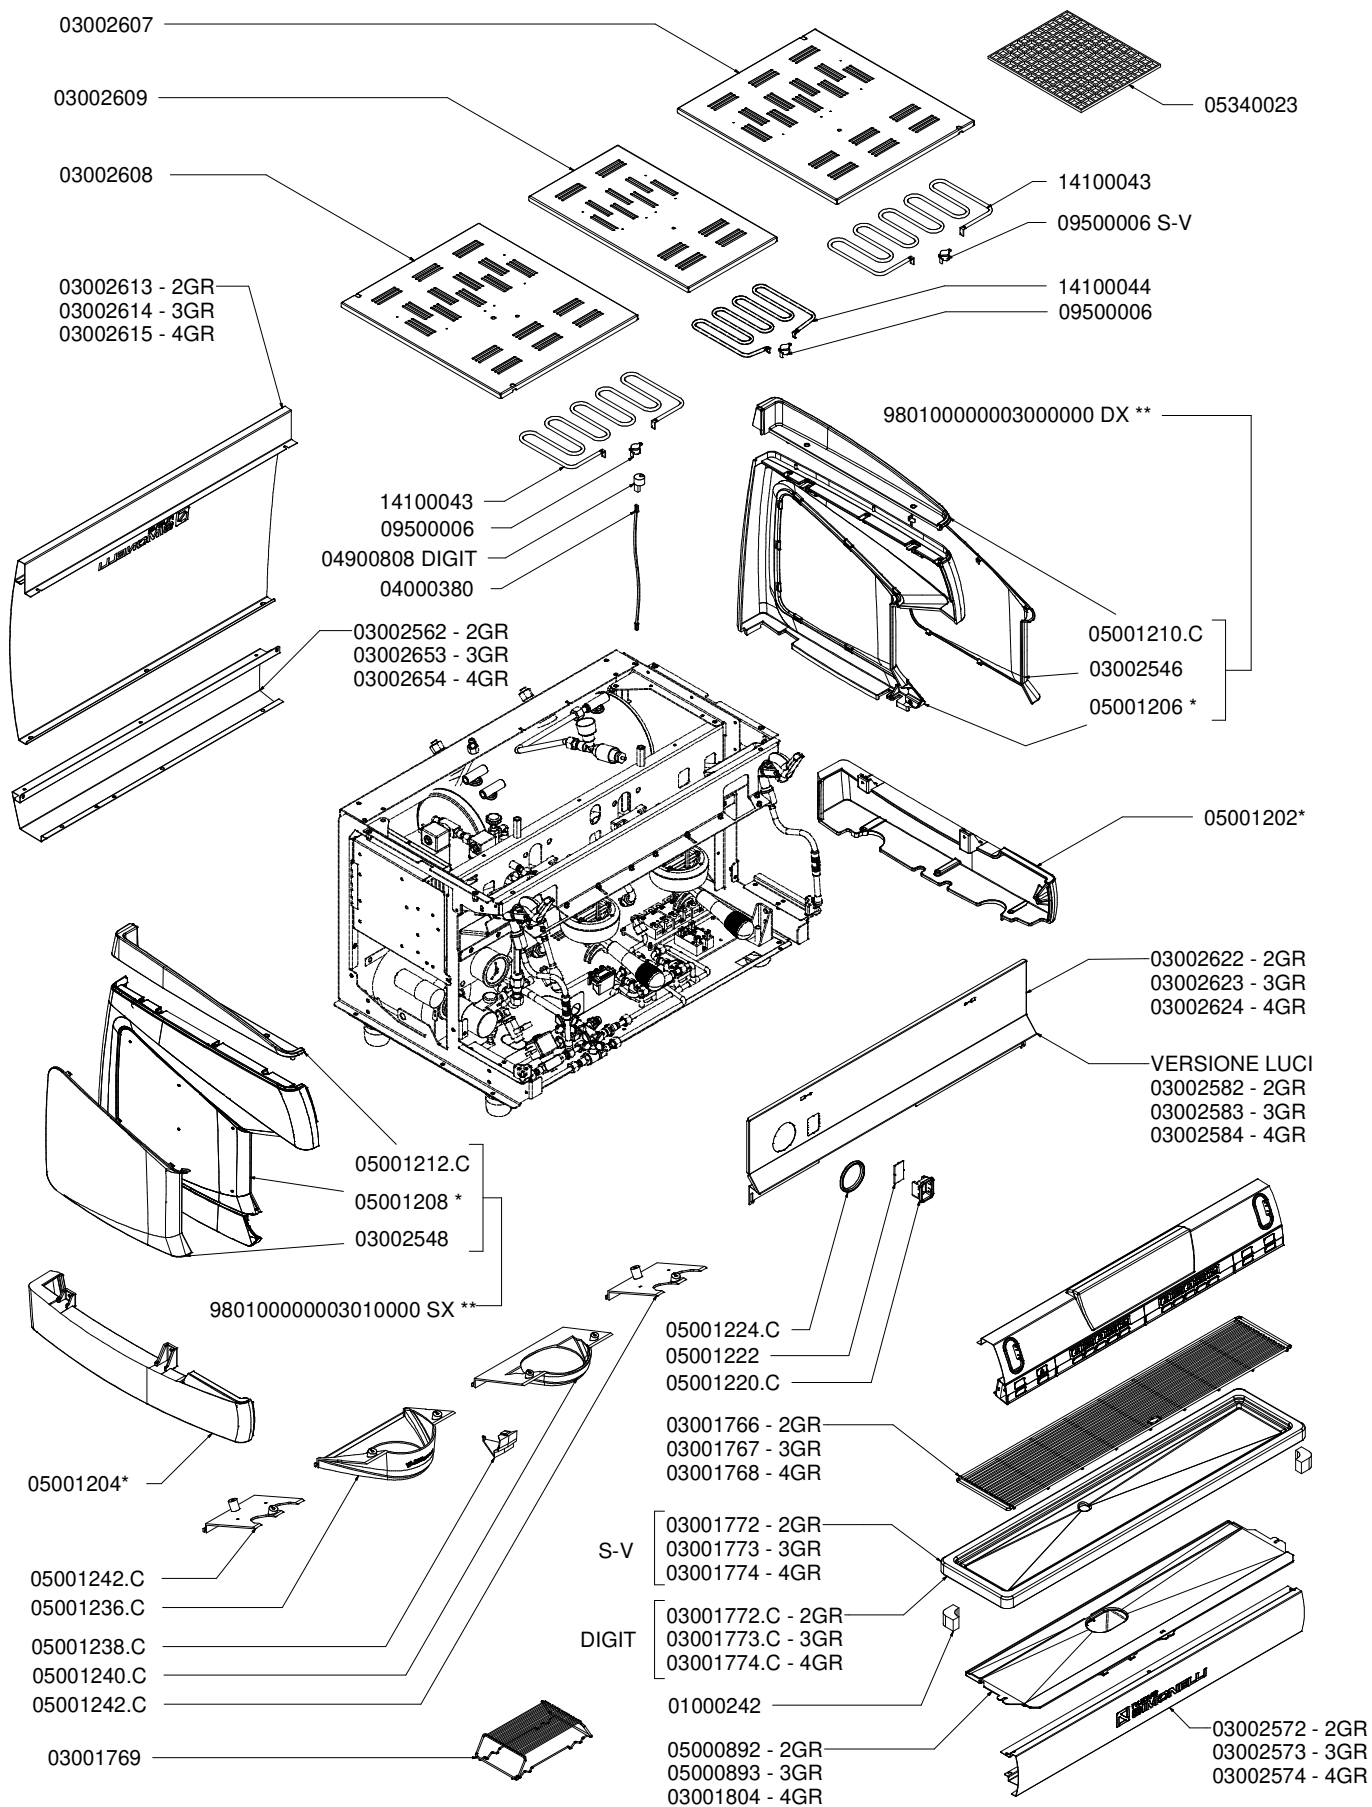

COMPONENTI GRUPPO CARENA CABINET PARTS

* = SPECIFICARE COLORE
** = SPECIFICARE VERSIONE
E COLORE