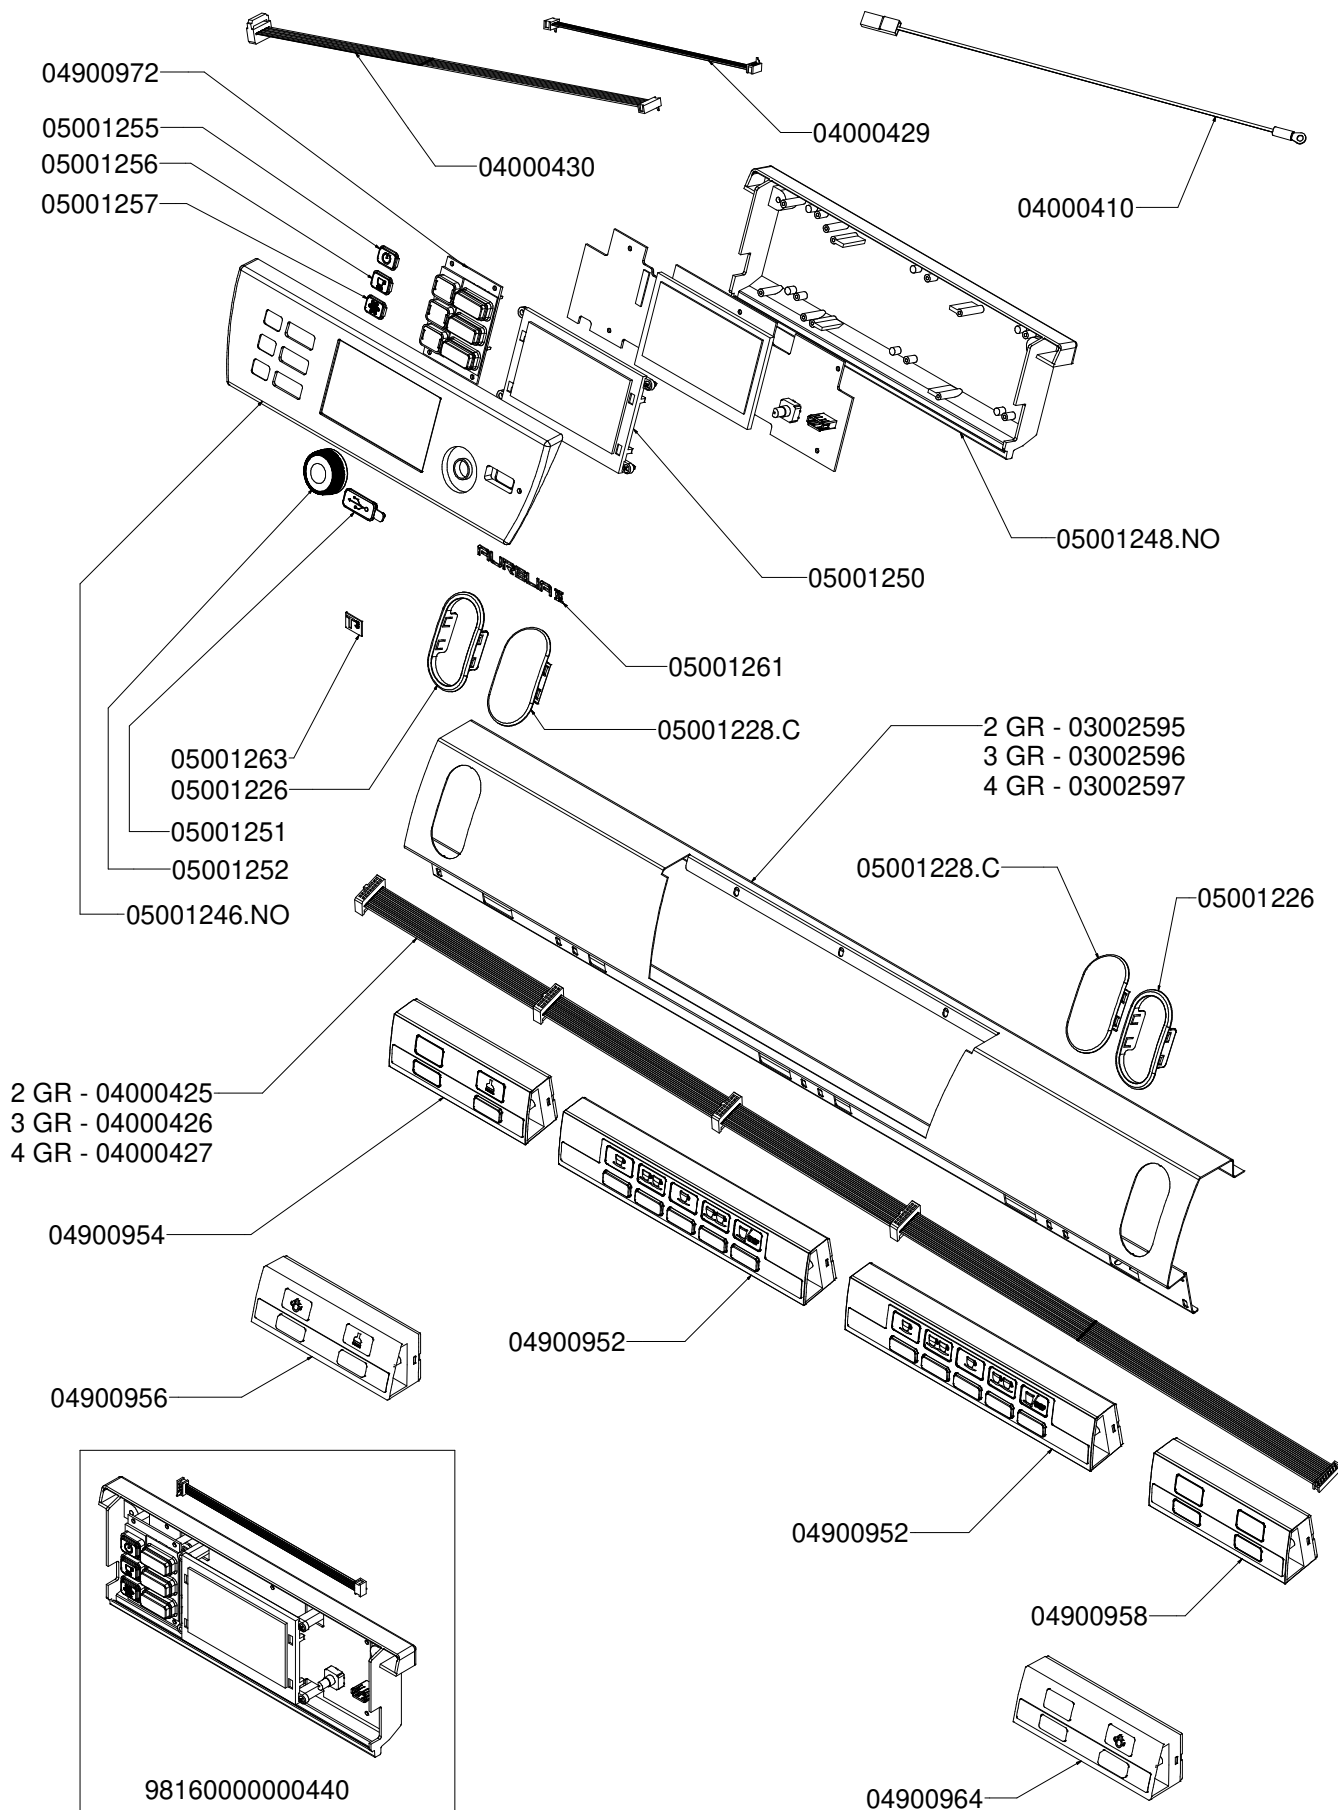

INVOLUCRO COMANDI DIGIT TFT CONTROL PANEL DIGIT TFT

A
U
R
E
L
I
A
I
I
D
I
G
I
T
T
F
T