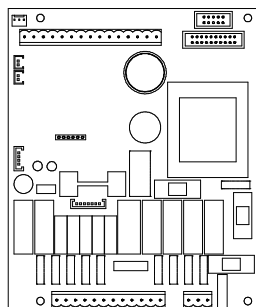

# COMPONENTI TELAIO FRAME PARTS

# COMPONENTI ELETTRICI ED ELETTRONICI ELECTRIC AND ELECTRONIC PARTS

A  
U  
R  
E  
L  
I  
A  
I  
I  
S  
-  
V  
-  
D  
I  
G  
I  
T

S 2 GR - 04900980  
S 3-4 GR - 04900981

V 2 GR - 04900982  
V 3-4 GR - 04900983