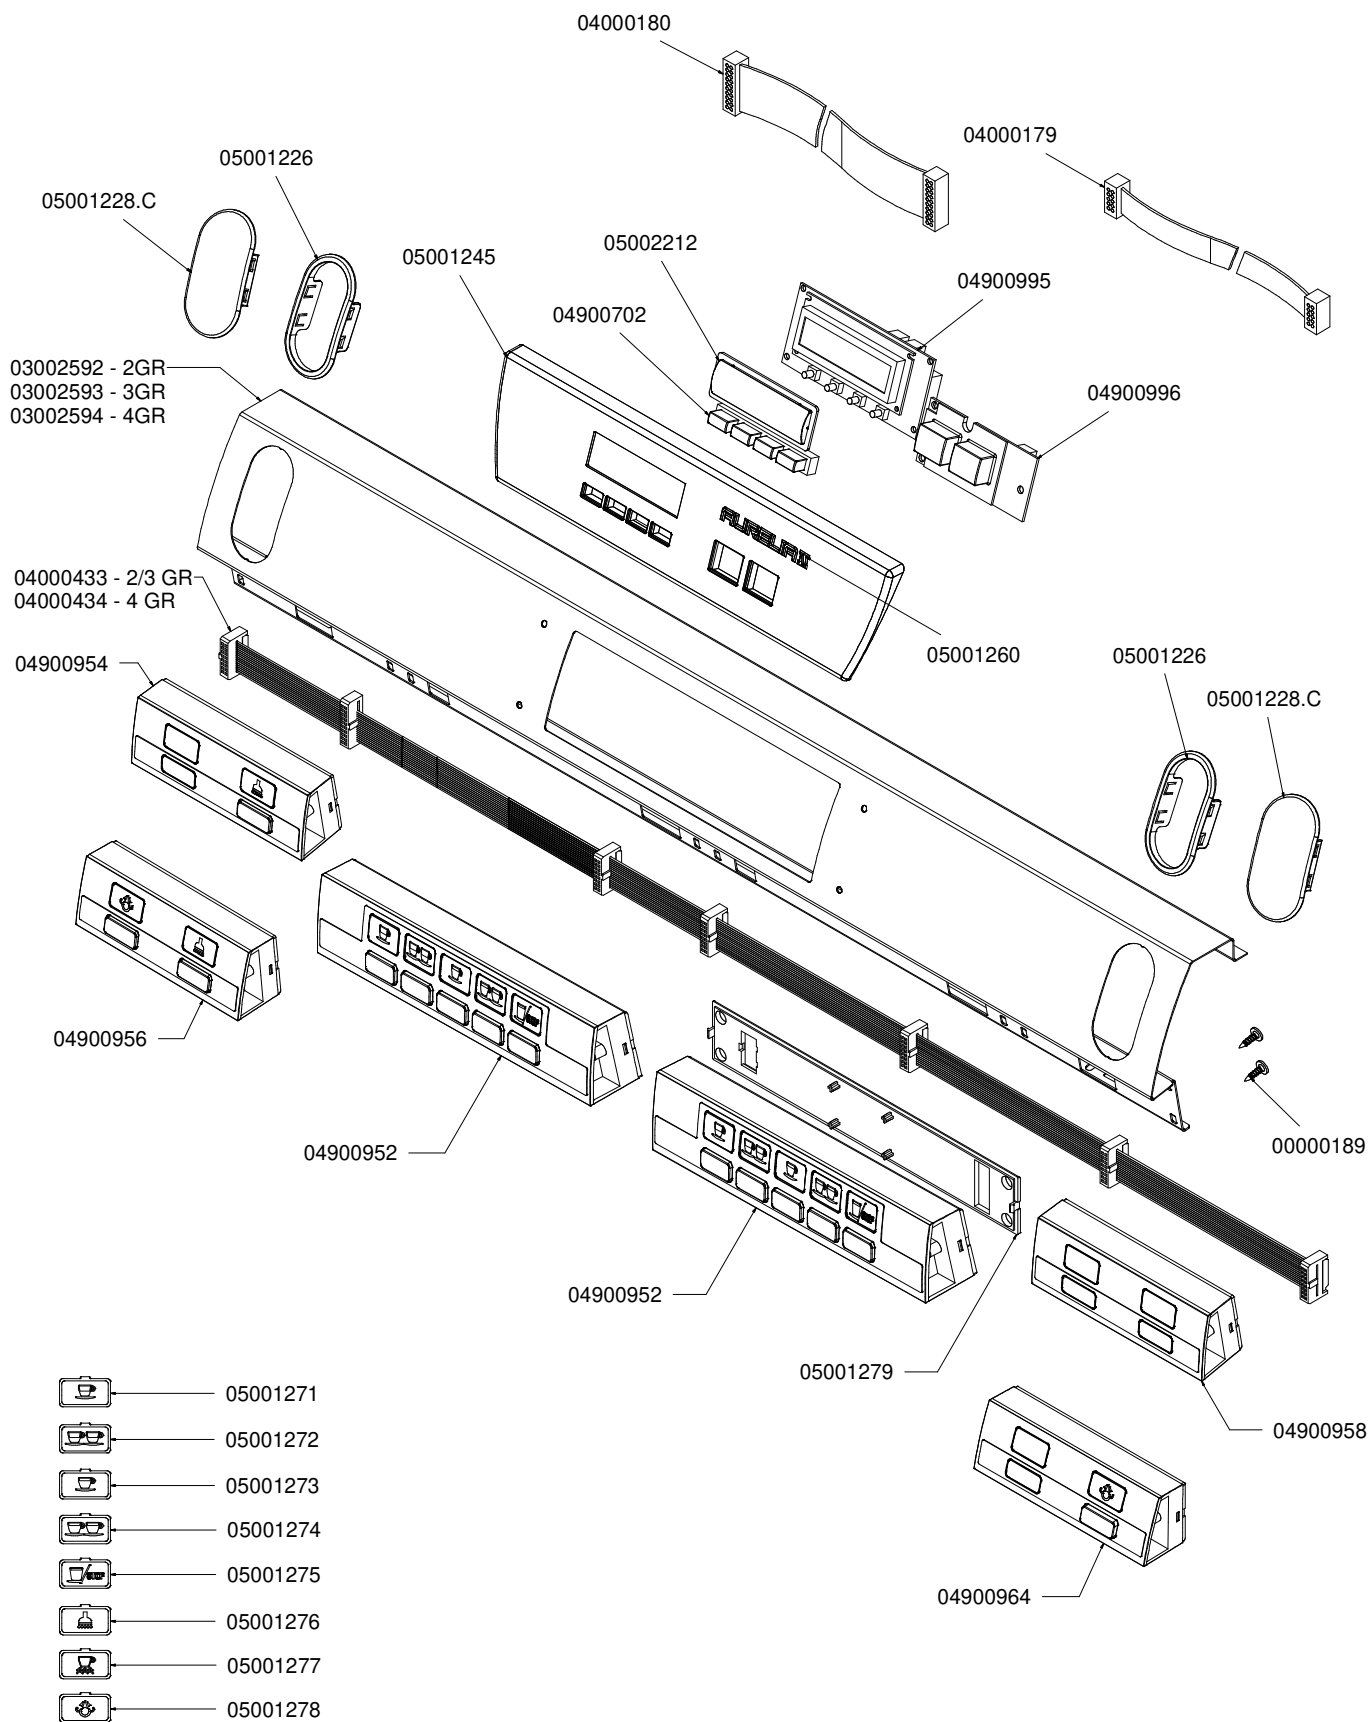

INVOLUCRO COMANDI DIGIT DISPLAY 2 RIGHE CONTROL PANEL DISPLAY DIGIT VERSION

A
U
R
E
L
I
A
I
I
D
I
G
I
T