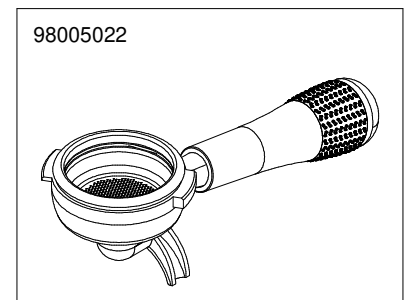

# COMPONENTI IDRAULICI VERSIONE S-V HYDRAULIC COMPONENTS S-V VERSION

A  
U  
R  
E  
L  
I  
A  
I  
I  
S  
-  
V

COMPONENTI IDRAULICI

CODICE	DESCRIZIONE	DESCRIPTION
01000113	TUBO INGRESSO L=1500	FILLING TUBE L=1500
01000030	TUBO INGRESSO L= 500	FILLING TUBE L= 500
01000087	TUBO SCARICO	DRAINING TUBE
00000133	FASCETTA INOX	STAINLESS STEEL GIRDLE