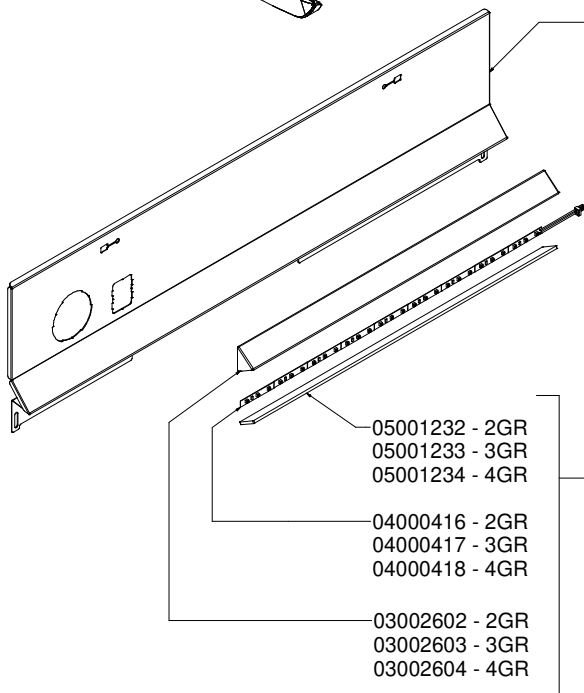

98010000000308 - 2GR
98010000000309 - 3GR
98010000000310 - 4GR

CODICE/CODE	DESCRIZIONE	DESCRIPTION
04000412	CABLAGGIO LUCI AURELIA II	ELECTRICAL CABLING LIGHT PLANT AURELIA II
04000413	CABLAGGIO ALIMENTAZIONE TRASFORMATORE LUCI AURELIA II	ELECTRICAL FEED CABLES FOR LIGHT TRANSFORMER AURELIA II