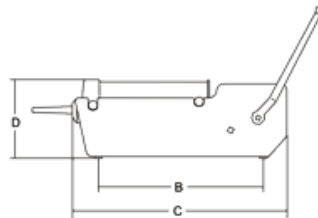

- Корпус и цилиндр из нержавеющей стали AISI 304.
- прочный радиальный цилиндр с двойным сварочным швом на днище.
- Поршень из пищевого нейлона с вантузом для выпуска воздуха.
- Коробка передач из оцинкованной стали.
- Зубчатая передача из шлифованной и закалённой стали.
- Прохождение передачи по 4 герметичным подшипникам.
- Редукторная система с двойной скоростью.
- Входит в оснащение:
 - . 3 воронки из белого пищевого нейлона.
 - . Фиксирующий зажим.
 - . Aries 12 с системой блокирования цилиндра для упрощения загрузки.
- Опции:
 - . Зубчатая рейка из нержавеющей стали.

Gears sliding on 4 sealed bearing

спецификация

технические данные

Модель	IS 16 ARIES
Ёмкость цилиндра	lt 16
Длина цилиндра	mm 500
Диаметр цилиндра	mm 200
Шаг поршня	mm 560
Внутр. прилагаемых воронок	mm 10-18-25
A	mm 240
B	mm 575
C	mm 820
D	mm 250
Вес нетто	kg 28
Размеры упаковки	mm 890x310x280
Вес брутто	kg 29
HS-CODE	84385000