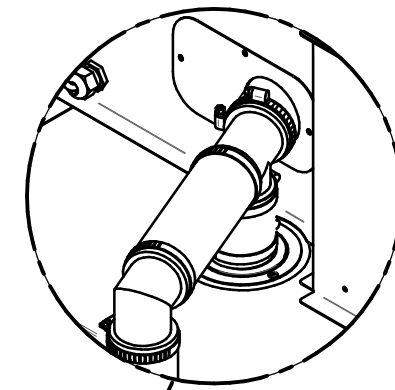

SK42

VERSION:
M0-MV-MZ-MA

50LIB00217

Date	20/12/2020				
Revision No	1	2	3	4	

Released:	28/08/2019	Description :	SK42 KIT SOVRAPPOSIZIONE SQUERO
Page No:	Pag. 4 of 4	Filename:	50LIB00217-001

Scale :
1:1

A3
mm

Drawing by:
C.Golfetto