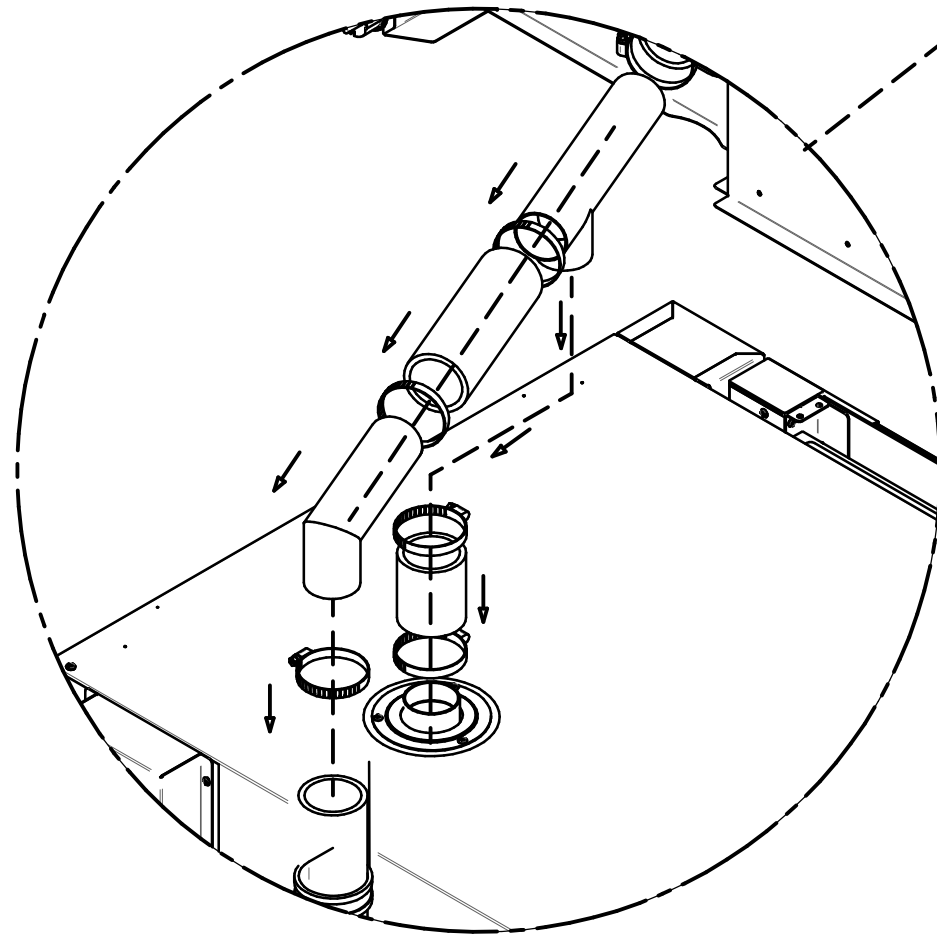

SK42

VERSION:
M0-MV-MZ-MA

50LIB00217

Date	20/12/2020				
Revision No	1	2	3	4	

Released:	28/08/2019	Description :	SK42 KIT SOVRAPPOSIZIONE SQUERO
Page No:	Pag. 4 of 4	Filename:	50LIB00217-001

Scale :
1:1

A3
mm

Drawing by:
C.Golfetto