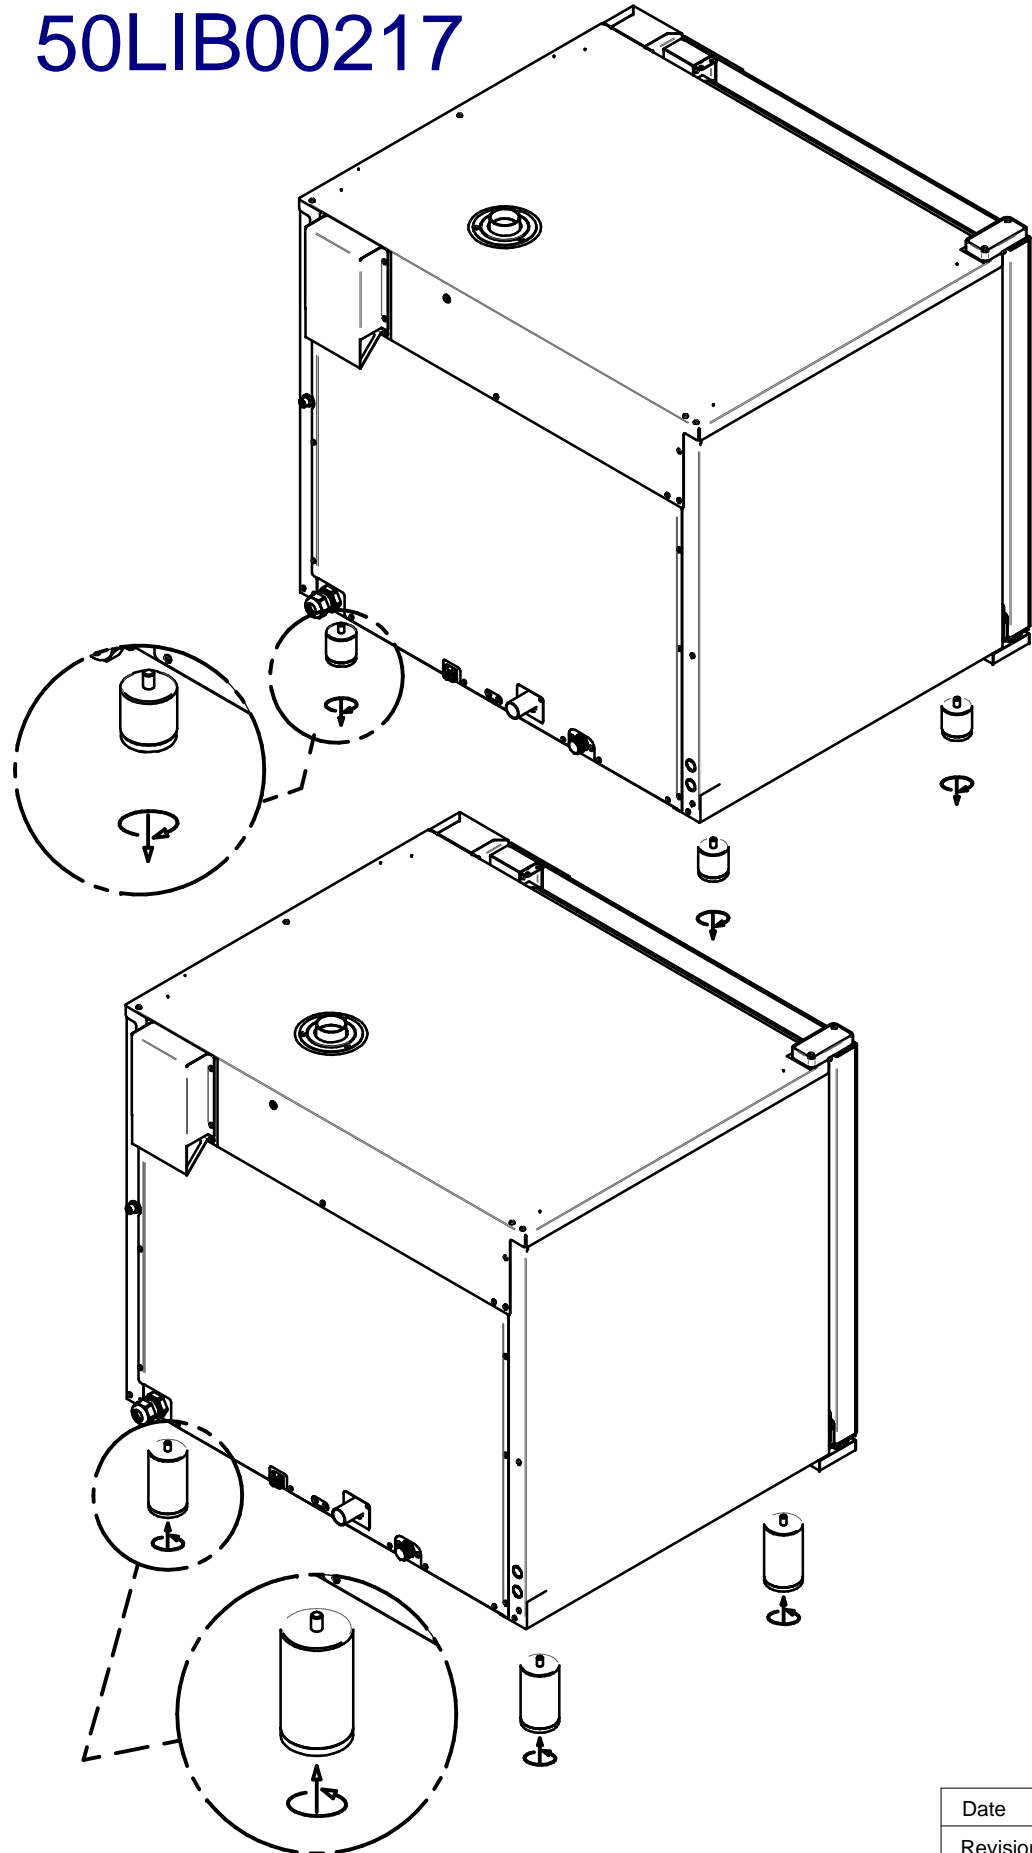

SK42

VERSION:
M0-MV-MZ-MA

50LIB00217

1