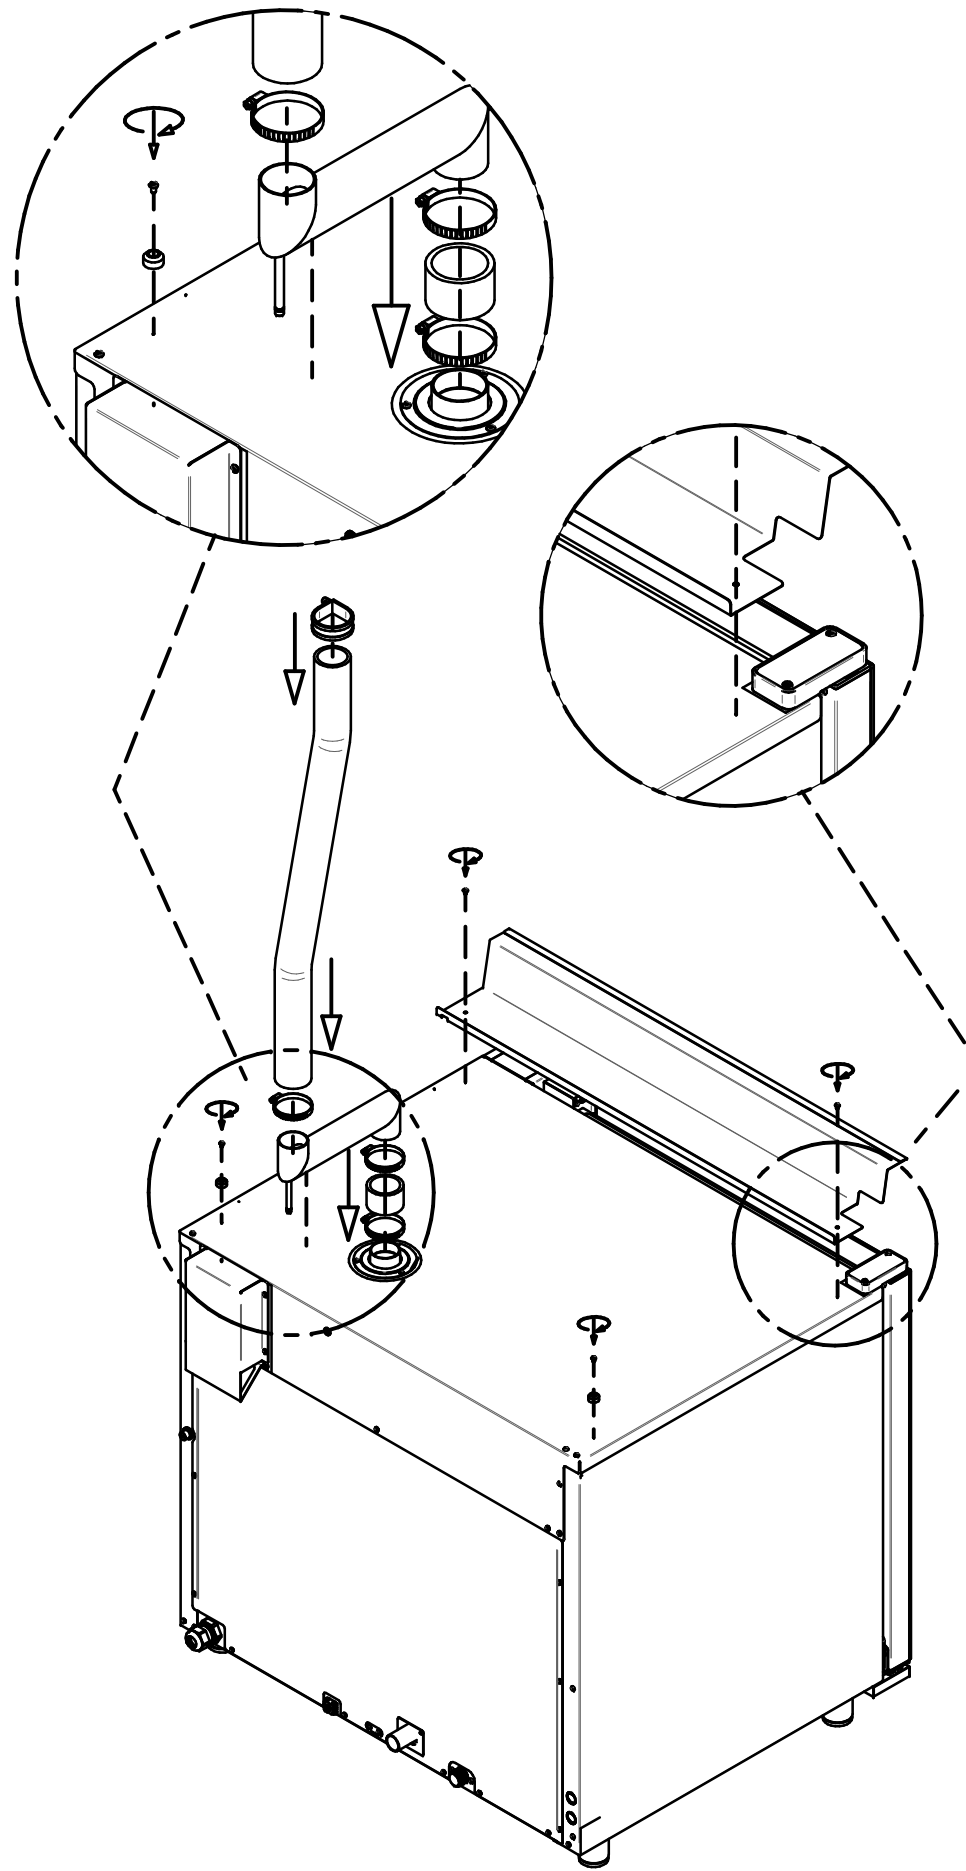

SK42

VERSION:
M0-MV-MZ-MA

50LIB00217

1

2

3

Date	20/12/2020				Released:	Description :
Revision No	1	2	3	4	28/08/2019	SK42 KIT SOVRAPPOSIZIONE SQUERO
Scale :	1:1	Drawing by:			Page No:	Filename:
	mm	C.Golfetto			Pag. 3 of 4	50LIB00217-001

Scale :
1:1
mm

A3