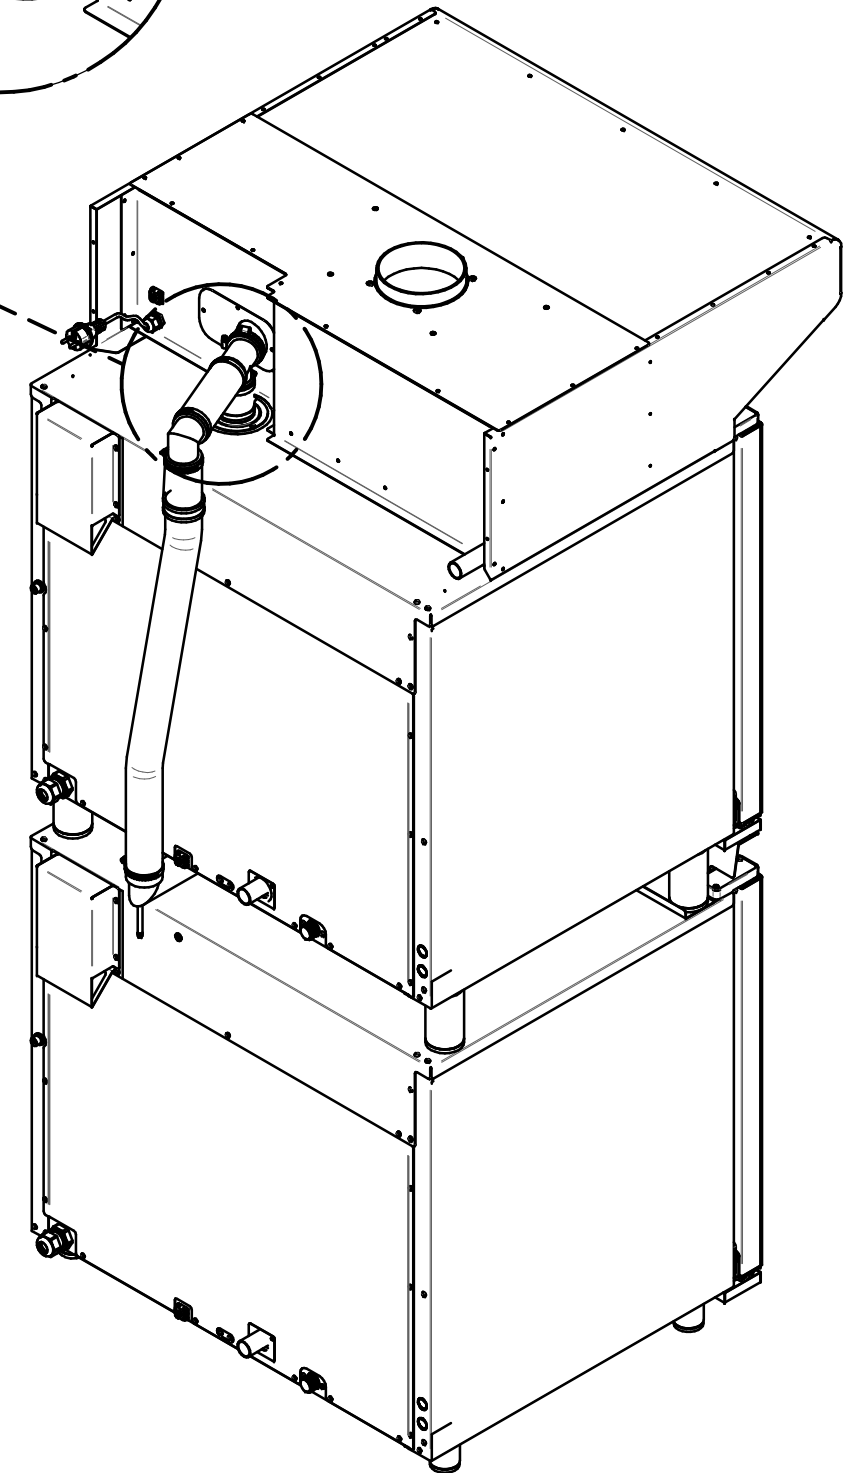

SK42

VERSION:
M0-MV-MZ-MA

50LIB00217

Date	20/12/2020				
Revision No	1	2	3	4	

Released:	28/08/2019	Description :	SK42 KIT SOVRAPPOSIZIONE SQUERO
Page No:	Pag. 4 of 4	Filename:	50LIB00217-001

Scale :
1:1

A3
mm

Drawing by:
C.Golfetto