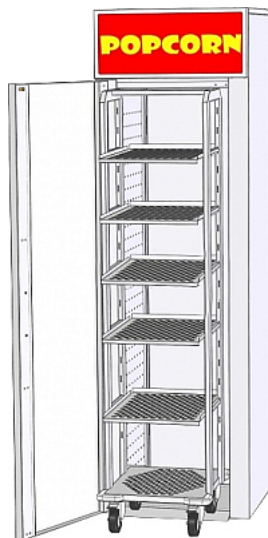

Коммерческое предложение от 21.04.2026

Витрина тепловая RoboLabs VTP-060SD1

Цена с НДС: 355 535 руб.

Артикул: **258099**

Под заказ

| | |
|-------------------------|-------------|
| Гарантия | 12 мес. |
| Страна-производитель | Россия |
| Тип установки | напольная |
| Температурный режим, °C | от 30 до 70 |
| Подключение, В | 220 |
| Мощность, кВт | 1.7 |
| Ширина, мм | 600 |
| Глубина, мм | 600 |
| Высота, мм | 2000 |
| Вес (без упаковки), кг | 200 |
| Вес (с упаковкой), кг | 220 |

Тепловая витрина [RoboLabs VTP-060SD1](#) предназначена для демонстрации, подогрева и кратковременного хранения предварительно упакованных попкорна и чипсов Nachos на предприятиях общественного питания и торговли. Внутри объема расположена вкатная шпилька, спереди - распашные стеклянные дверцы, сзади - глухая распашная дверца. Корпус выполнен из нержавеющей стали.

Особенности:

- Конвекция
- Регулируемые по высоте полки
- Возможность устанавливать полки прямо или под наклоном
- Лайтбокс со съемным изображением

Дополнительные характеристики:

- Количество полок: 6

Цена, указанная в данном коммерческом предложении, действительна 1 день.
Цены указаны с учетом НДС.