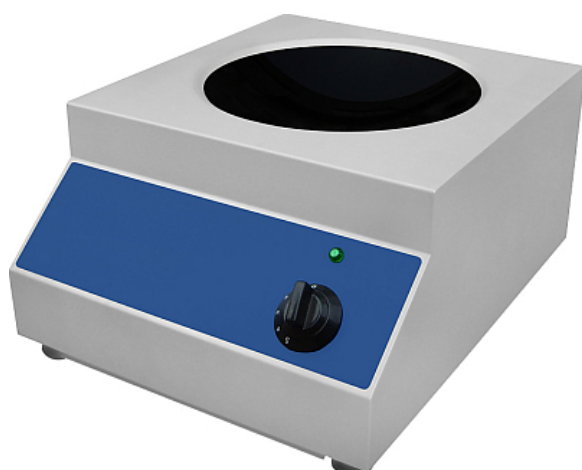

Коммерческое предложение от 17.06.2026

Плита индукционная Kocateq DC4050

Цена с НДС: 226 793 руб.

Артикул: **557960**

Есть в наличии

Гарантия	12 мес.
Страна-производитель	Ю. Корея
Тип установки	настольная
Тип подключения	электричество
Количество конфорок	1
Конфорока	индукционная
Подключение, В	380
Мощность, кВт	5
Ширина, мм	400
Глубина, мм	500
Высота, мм	238
Вес (без упаковки), кг	20
Вес (с упаковкой), кг	30

Индукционная плита [Kocateq DC4050](#) предназначена для приготовления широкого спектра блюд в наплитной посуде на предприятиях общественного питания и торговли, в пекарнях и кондитерских. Модель оснащена механическим регулятором мощности, датчиками температуры для контроля температуры платы контроллера и обмотки индукционного элемента. Сферическая конфорка выполнена из стекла, корпус - из нержавеющей стали AISI 304.

Сковорода WOK и стенд для установки заказываются отдельно.

Особенности:

- 2 контурная система защиты
- Принудительная вентиляция для поддержания безопасной температуры во внутреннем объеме и исключения перегрева компонентов
- Электронные компоненты INDUCS (Швейцария)
- Полусфера фирмы Schott (Германия)
- Регулируемые ножки

Дополнительные характеристики:

- Температурный режим: от 0 до 240 °C
- Температура в помещении: от 0 до 35 °C
- Мощность: от 1,9 до 5 кВт