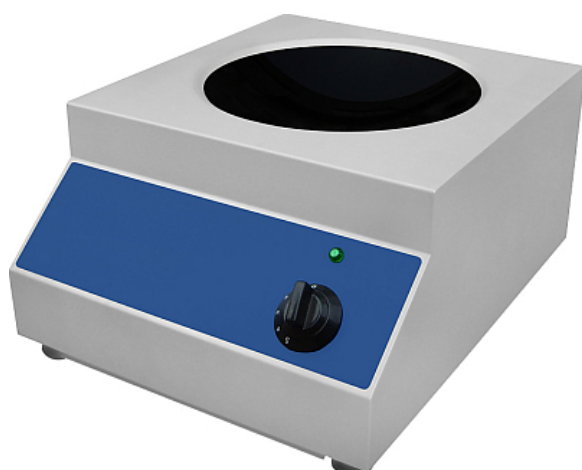

Коммерческое предложение от 17.06.2026

Плита индукционная Kocateq DC4050

Цена с НДС: 226 793 руб.

Артикул: **557960**

Есть в наличии

Гарантия	12 мес.
Страна-производитель	Ю. Корея
Тип установки	настольная
Тип подключения	электричество
Количество конфорок	1
Конфорока	индукционная
Подключение, В	380
Мощность, кВт	5
Ширина, мм	400
Глубина, мм	500
Высота, мм	238
Вес (без упаковки), кг	20
Вес (с упаковкой), кг	30

Индукционная плита [Kocateq DC4050](#) предназначена для приготовления широкого спектра блюд в наплитной посуде на предприятиях общественного питания и торговли, в пекарнях и кондитерских. Модель оснащена механическим регулятором мощности, датчиками температуры для контроля температуры платы контроллера и обмотки индукционного элемента. Сферическая конфорка выполнена из стекла, корпус - из нержавеющей стали AISI 304.

Сковорода WOK и стенд для установки заказываются отдельно.

Особенности:

- 2 контурная система защиты
- Принудительная вентиляция для поддержания безопасной температуры во внутреннем объеме и исключения перегрева компонентов
- Электронные компоненты INDUCS (Швейцария)
- Полусфера фирмы Schott (Германия)
- Регулируемые ножки

Дополнительные характеристики:

- Температурный режим: от 0 до 240 °C
- Температура в помещении: от 0 до 35 °C
- Мощность: от 1,9 до 5 кВт

- Диаметр зоны нагрева: 300 мм
- Влажность в помещении: не более 75%
- Ток: 16 А
- Уровень шума: не более 70 дБ
- Высота ножек: 30 мм
- Габариты в упаковке: 500х630х310 мм