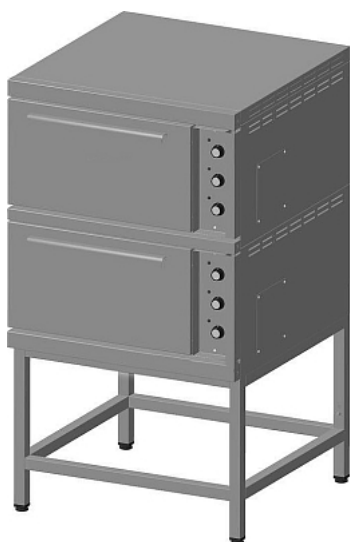

Коммерческое предложение от 03.06.2026

Шкаф жарочный ITERMA ШЖ-2

Цена с НДС: 110 222 руб.

Артикул: **446203**

Есть в наличии

Гарантия	12 мес.
Страна-производитель	Россия
Тип подключения	электричество
Тип габаритности/противня	от Другое до GN 1/1
Размеры камеры, мм	538x565x290
Количество камер (подов)	2
Количество листов	8
Количество уровней в одной камере	4
Время разогрева, мин	30
Подключение, В	380
Мощность, кВт	9.6
Ширина, мм	840
Глубина, мм	840
Высота, мм	1500
Вес (без упаковки), кг	165
Вес (с упаковкой), кг	181.5

Жарочный шкаф [ITERMA ШЖ-2](#) предназначен для приготовления различных блюд в наплитной посуде на предприятиях общественного питания и торговли. Модель оснащена 2 камерами, установленными на подставку с регулируемыми опорами. Лицевая часть шкафа выполнена из нержавеющей стали.

В комплект поставки входят 6 противней.

Особенности:

- Аварийный терморегулятор
- Раздельная регулировка мощности верхнего и нижнего блоков ТЭНов

Дополнительные характеристики:

- Расстояние между уровнями: 60 мм