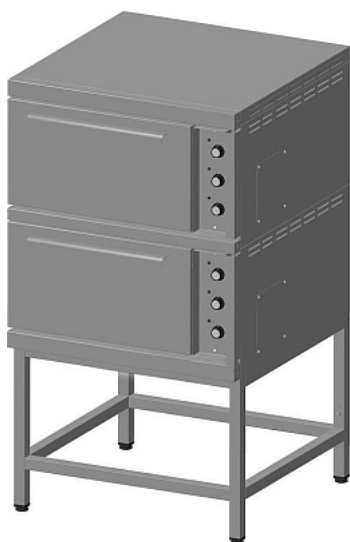

Коммерческое предложение от 12.04.2026

Шкаф жарочный ITERMA ШЖ-2

Цена с НДС: 110 222 руб.

Артикул: **446203**

Есть в наличии

Гарантия	12 мес.
Страна-производитель	Россия
Тип подключения	электричество
Тип габаритности/противня	от Другое до GN 1/1
Размеры камеры, мм	538x565x290
Количество камер (подов)	2
Количество листов	8
Количество уровней в одной камере	4
Время разогрева, мин	30
Подключение, В	380
Мощность, кВт	9.6
Ширина, мм	840
Глубина, мм	840
Высота, мм	1500
Вес (без упаковки), кг	165
Вес (с упаковкой), кг	181.5

Жарочный шкаф [ITERMA ШЖ-2](#) предназначен для приготовления различных блюд в наплитной посуде на предприятиях общественного питания и торговли. Модель оснащена 2 камерами, установленными на подставку с регулируемыми опорами. Лицевая часть шкафа выполнена из нержавеющей стали.

В комплект поставки входят 6 противней.

Особенности:

- Аварийный терморегулятор
- Раздельная регулировка мощности верхнего и нижнего блоков ТЭНов

Дополнительные характеристики:

- Расстояние между уровнями: 60 мм