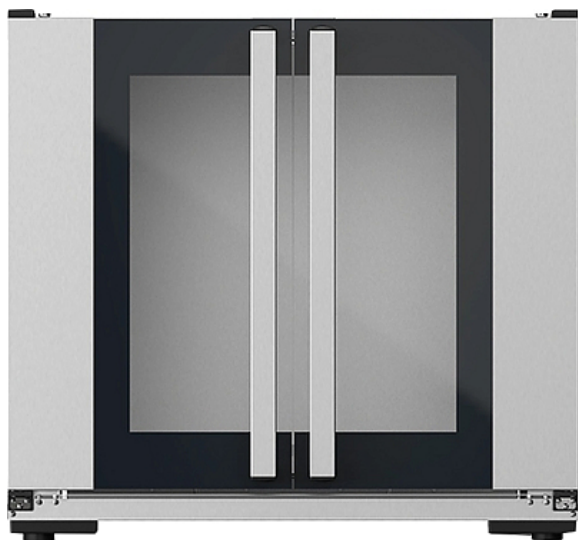

### Шкаф расстоечный UNOX XEKPT-08EU-C

**Цена с НДС: 76 164 руб.**

Артикул: **597337**

Есть в наличии

Гарантия	12 мес.
Страна-производитель	Италия
Количество уровней	8
Тип габаритности/противня	600x400 мм
Управление	управление от печи
Подключение, В	220
Мощность, кВт	1.2
Ширина, мм	800
Глубина, мм	792
Высота, мм	759
Вес (без упаковки), кг	37
Вес (с упаковкой), кг	40.7

Расстоечный шкаф [UNOX XEKPT-08EU-C](#) используется совместно с конвекционными печами серии BakerLux Shop.Pro Master, Touch и Led шириной 800 мм на предприятиях общественного питания и торговли, в пекарнях и кондитерских для расстойки тестовых заготовок, в процессе которой тесто увеличивается в объеме, приобретает ровную поверхность и восстанавливает свою пористость. Модель управляется с панели управления основного оборудования, т.к. не имеет самостоятельной панели управления.