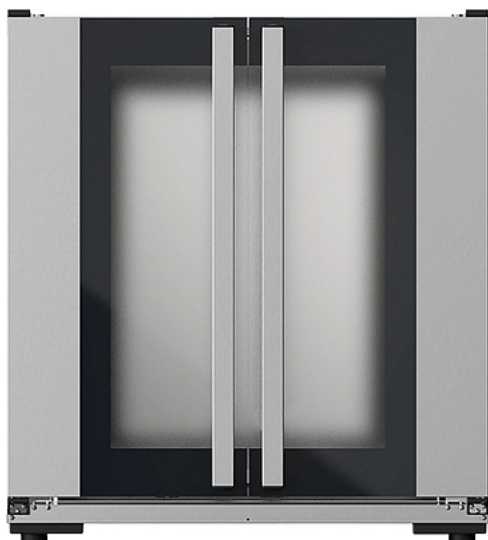

Коммерческое предложение от 24.06.2026

Шкаф расстоечный UNOX XEKPT-10EU-C

Цена с НДС: 87 595 руб.

Артикул: **987948**

Есть в наличии

Гарантия	12 мес.
Страна-производитель	Италия
Количество уровней	10
Тип gastronorm/противня	600x400 мм
Управление	управление от печи
Подключение, В	220
Мощность, кВт	1.2
Ширина, мм	800
Глубина, мм	792
Высота, мм	886
Вес (без упаковки), кг	42
Вес (с упаковкой), кг	46.2

Расстоечный шкаф [UNOX XEKPT-10EU-C](#) используется совместно с конвекционными печами серии BakerLux Shop.Pro Master, Touch и Led шириной 800 мм на предприятиях общественного питания и торговли, в пекарнях и кондитерских для расстойки тестовых заготовок, в процессе которой тесто увеличивается в объеме, приобретает ровную поверхность и восстанавливает свою пористость. Модель управляется с панели управления основного оборудования, т.к. не имеет самостоятельной панели управления.