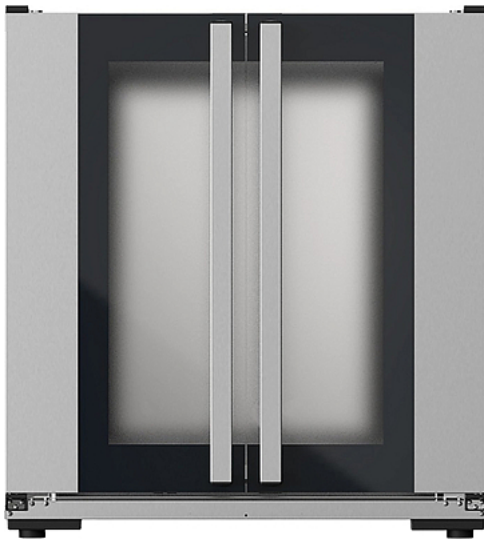

Коммерческое предложение от 13.02.2025

Шкаф расстоечный UNOX XEKPT-10EU-C

Цена с НДС: 108 428 руб.

Артикул: **987948**

Есть в наличии

Гарантия	12 мес.
Страна-производитель	Италия
Количество уровней	10
Тип gastronorm/противня	600x400 мм
Управление	управление от печи
Подключение, В	220
Мощность, кВт	1.2
Ширина, мм	800
Глубина, мм	792
Высота, мм	886
Вес (без упаковки), кг	42
Вес (с упаковкой), кг	46.2

Расстоечный шкаф [UNOX XEKPT-10EU-C](#) используется совместно с конвекционными печами серии BakerLux Shop.Pro Master, Touch и Led шириной 800 мм на предприятиях общественного питания и торговли, в пекарнях и кондитерских для расстойки тестовых заготовок, в процессе которой тесто увеличивается в объеме, приобретает ровную поверхность и восстанавливает свою пористость. Модель управляется с панели управления основного оборудования, т.к. не имеет самостоятельной панели управления.