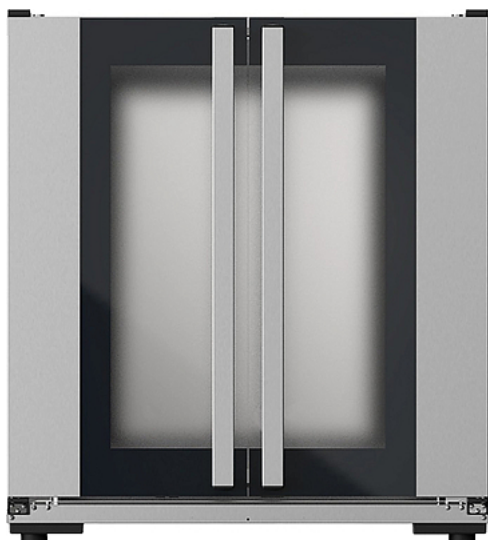

Коммерческое предложение от 21.01.2026

Шкаф расстоечный UNOX XEKPT-10EU-C

Цена с НДС: 92 616 руб.

Артикул: **987948**

Есть в наличии

Гарантия	12 мес.
Страна-производитель	Италия
Количество уровней	10
Тип gastronorm/противня	600x400 мм
Управление	управление от печи
Подключение, В	220
Мощность, кВт	1.2
Ширина, мм	800
Глубина, мм	792
Высота, мм	886
Вес (без упаковки), кг	42
Вес (с упаковкой), кг	46.2

Расстоечный шкаф [UNOX XEKPT-10EU-C](#) используется совместно с конвекционными печами серии BakerLux Shop.Pro Master, Touch и Led шириной 800 мм на предприятиях общественного питания и торговли, в пекарнях и кондитерских для расстойки тестовых заготовок, в процессе которой тесто увеличивается в объеме, приобретает ровную поверхность и восстанавливает свою пористость. Модель управляется с панели управления основного оборудования, т.к. не имеет самостоятельной панели управления.