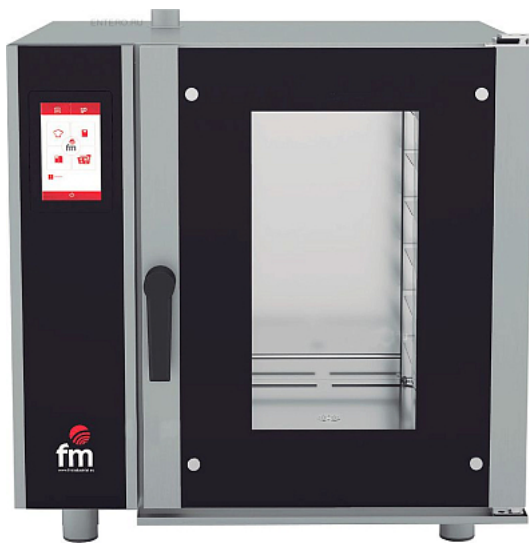

Коммерческое предложение от 13.06.2026

Пароконвектомат FM RXB-606 V7

Цена с НДС: 289 078 руб.

Артикул: **254978**

Под заказ

Гарантия	12 мес.
Страна-производитель	Испания
Способ образования пара	инжектор
Количество уровней	6
Тип подключения	электричество
Тип габаритности/противня	GN 1/1, 600x400 мм
Расстояние между уровнями, мм	80
Панель управления	Touch Screen
Температурный режим, °C	от 50 до 270
Управление	электронное
Автоматическая мойка	Есть
Подключение, В	380
Мощность, кВт	9.1
Ширина, мм	815
Глубина, мм	890
Высота, мм	840
Вес (без упаковки), кг	92
Вес (с упаковкой), кг	101.2

Пароконвектомат **FM RXB-606 V7** предназначен для обжаривания, приготовления на пару, бланширования, запекания и других видов тепловой обработки продуктов на предприятиях пищевой промышленности, общественного питания и торговли. Модель оснащена сенсорной панелью управления. Отдельно открываемое внутреннее стекло двери облегчает чистку и обеспечивает максимальную гигиену. Корпус и камера выполнены из нержавеющей стали.

- Охлаждение / подогрев
- Режим Дельта-Т (только при наличии термощупа)
- Функция автовключения (программирование до 9 программ еженедельно)
- Регулируемая влажность
- Регулировка подачи пара
- Звуковой сигнал окончания цикла
- Реверсивный механизм вентилятора с 2 скоростями
- Предохранительный термостат
- Галогеновое освещение камеры
- Камера с закругленными углами
- Дверь со съёмным уплотнением, усиленными шарнирами и двойным эмиссионно-низкопроницаемым стеклом
- Замок безопасности двери
- Высокоплотная изоляция
- Возможность установки душирующего устройства

Дополнительные характеристики:

- Вместимость: 6х 600х400 мм / GN 1/1
- Номинальная тепловая мощность: 8,8 кВт
- Размер камеры: 490х655х630 мм
- Уровень шума: до 70 дБ

Опции (заказываются отдельно):

- Изменение направления открытия двери
- Автоматическая мойка
- Встроенный термощуп