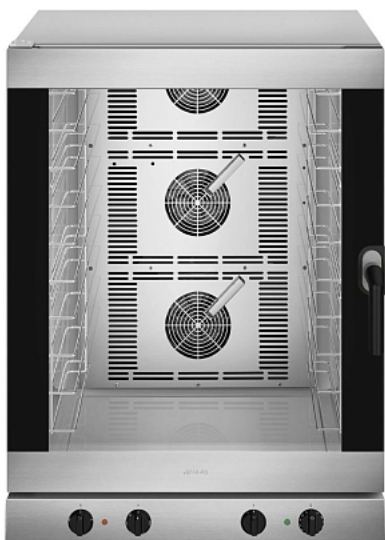

Коммерческое предложение от 11.06.2026

Печь конвекционная Smeg ALFA 1035 H-2

Цена с НДС: 341 831 руб.

Артикул: **895724**

Есть в наличии

Гарантия	24 мес.
Страна-производитель	Италия
Количество уровней	10
Тип подключения	электричество
Тип габаритности/противня	GN 1/1, 600x400 мм
Расстояние между уровнями, мм	77
Пароувлажнение	Да
Подключение к воде	Да
Помпа	Нет
Температурный режим, °C	от 50 до 270 °C
Управление	механическое
Автоматическая мойка	Нет
Подключение, В	380
Мощность, кВт	15.7
Ширина, мм	878
Глубина, мм	757
Высота, мм	1110
Вес (без упаковки), кг	77
Вес (с упаковкой), кг	100

Конвекционная печь [Smeg ALFA 1035 H-2](#) предназначена для выпечки хлебобулочных и кондитерских изделий и приготовления различных блюд на предприятиях пищевой промышленности, общественного питания и торговли. Принудительная вентиляция позволяет равномерно распределить тепло в камере.

Корпус и камера выполнены из нержавеющей стали.

Противни и габаритности в комплект поставки не входят.

Конвекционная печь совместима с расстоечным шкафом [LEV 1035 XV](#).

Режимы приготовления:

- Конвекция

- Конвекция + увлажнение

Особенности:

- Пароувлажнение с помощью инжекторного впрыска на каждый вентилятор, ручной режим
- Ручка регулировки выпуска пара
- Количество вентиляторов: 3
- Вентиляторы вращаются в противоположных направлениях с синхронной сменой направления вращения
- Ручка "Turn & Push" для выбора программ и параметров приготовления
- Таймер 0-60 мин.
- Охлаждаемая дверца с двойным остеклением полностью открывается для удобства мытья
- Особенности открытия дверцы: боковое открытие (дверца с поворотным открытием с левосторонними петлями)
- Подключение к водопроводной сети с резьбовым соединением 3/4 на задней стенке
- Регулируемые ножки