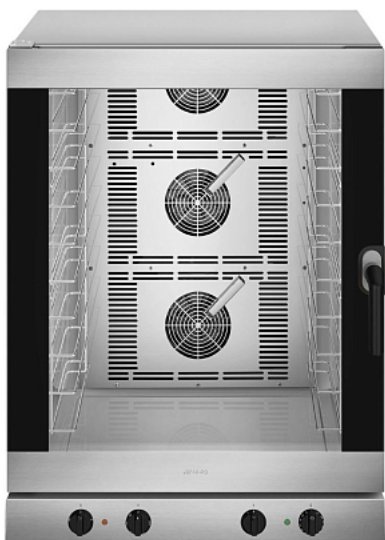

Коммерческое предложение от 22.04.2026

Печь конвекционная Smeg ALFA 1035 H-2

Цена с НДС: 363 618 руб.

Артикул: **895724**

Есть в наличии

Гарантия	24 мес.
Страна-производитель	Италия
Количество уровней	10
Тип подключения	электричество
Тип габаритности/противня	от GN 1/1 до 600x400 мм
Расстояние между уровнями, мм	77
Пароувлажнение	Да
Подключение к воде	Да
Помпа	Нет
Температурный режим, °C	от 50 до 270 °C
Управление	механическое
Автоматическая мойка	Нет
Подключение, В	380
Мощность, кВт	15.7
Ширина, мм	878
Глубина, мм	757
Высота, мм	1110
Вес (без упаковки), кг	77
Вес (с упаковкой), кг	100

Конвекционная печь [Smeg ALFA 1035 H-2](#) предназначена для выпечки хлебобулочных и кондитерских изделий и приготовления различных блюд на предприятиях пищевой промышленности, общественного питания и торговли. Принудительная вентиляция позволяет равномерно распределить тепло в камере.

Корпус и камера выполнены из нержавеющей стали.

Противни и габаритности в комплект поставки не входят.

Конвекционная печь совместима с расстоечным шкафом [LEV 1035 XV](#).

Режимы приготовления:

- Конвекция

- Конвекция + увлажнение

Особенности:

- Пароувлажнение с помощью инжекторного впрыска на каждый вентилятор, ручной режим
- Ручка регулировки выпуска пара
- Количество вентиляторов: 3
- Вентиляторы вращаются в противоположных направлениях с синхронной сменой направления вращения
- Ручка "Turn & Push" для выбора программ и параметров приготовления
- Таймер 0-60 мин.
- Охлаждаемая дверца с двойным остеклением полностью открывается для удобства мытья
- Особенности открытия дверцы: боковое открытие (дверца с поворотным открытием с левосторонними петлями)
- Подключение к водопроводной сети с резьбовым соединением 3/4 на задней стенке
- Регулируемые ножки