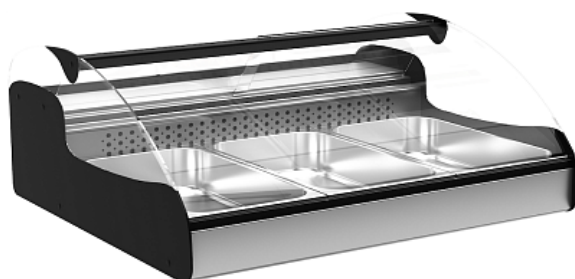

Коммерческое предложение от 15.04.2026

Витрина холодильная Полюс А89 SV 1,0-1 (ВХСр-1,0 Арго XL Техно)

Цена с НДС: 49 084 руб.

Артикул: **900230**

Под заказ

Гарантия	12 мес.
Страна-производитель	Россия
Температурный режим, °С	от -5 до 5
Назначение	универсальная
Экспозиц. площадь	950x520 мм
Тип охлаждения	статическое
Гастронормированная	Да
Форма стекла	Гнутое
Подключение, В	220
Мощность, кВт	0.15
Ширина, мм	1000
Глубина, мм	882
Высота, мм	410
Вес (без упаковки), кг	50
Вес (с упаковкой), кг	110

Холодильная витрина [Полюс А89 SV 1,0-1 \(ВХСр-1,0 Арго XL Техно\)](#) используется на предприятиях общественного питания и торговли для демонстрации, охлаждения и кратковременного хранения кондитерских изделий и десертов "семифредо", а также свежей рыбы. Модель оснащена гнутым передним стеклом и ночными шторками. Корпус выполнен из стали с ППУ-теплоизоляцией, столешница и экспозиционная поверхность - из нержавеющей стали.

Гастроремкости в комплект поставки не входят.

Особенности:

- [Статическое охлаждение](#)
- Компрессор: Electrolux / Samsung
- Контроллер
- Хладагент: R134a
- Климатический класс: 3
- LED-освещение

Дополнительные характеристики:

- Полезный объем: 0,05 м3

- Потребляемая мощность: 3,5 кВт/сутки
- Габариты в упаковке: 1040x1010x655 мм
- Объем упаковки: 0,69 м3
- Цвет: черно-серый

Опции (заказываются отдельно):

- Подставка высотой 575 мм
- Гастроемкости:
 - 325x176x40(65) GN 1/3x40(65) – 9 шт.
 - 325x176x40(65) GN 1/3x40(65) – 6 шт.
 - 325x530x65 GN 1/1x65 – 1 шт.
 - 325x176x40(65) GN 1/3x40(65) – 3 шт.
 - 325x530x65 GN 1/1x65 – 2 шт.