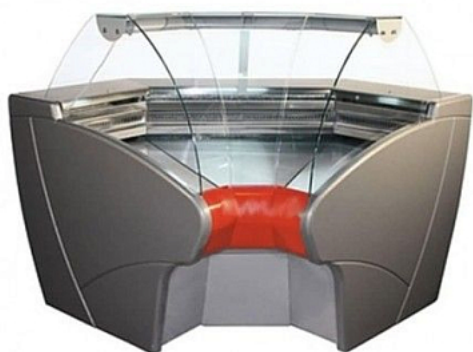

## Коммерческое предложение от 12.05.2026

Витрина холодильная Carboma G110 VM-6-1 (ВХСу-2 G110 внутренний 90)  
(динамика, выносной агрегат)

**Цена с НДС: 124 932 руб.**

Артикул: **279247**

Под заказ

Гарантия	12 мес.
Страна-производитель	Россия
Температурный режим, °C	от 0 до 7
Холодильный агрегат	выносной
Применение	общего назначения
Тип охлаждения	динамическое
Тип	холодильная
Форма стекла	Гнутое
Подключение, В	220
Мощность, кВт	0.37
Ширина, мм	1800
Глубина, мм	1130
Высота, мм	1200
Вес (без упаковки), кг	150
Вес (с упаковкой), кг	165

Угловая холодильная витрина [Carboma G110 VM-6-1 \(ВХСу-2 G110 внутренний 90\)](#) используется на предприятиях общественного питания и торговли для охлаждения, кратковременного хранения, демонстрации и продажи продуктов питания, салатов, молочных и других гастрономических изделий. Модель оснащена регулируемыми ножками высотой от 20 до 35 мм. Нижний уровень и столешница выполнены из шлифованной нержавеющей стали.

Передняя панель может быть выполнена из окрашенной или нержавеющей стали или из МДФ. Боковые панели из ламинированного МДФ и холодильный агрегат в комплект поставки не входят и приобретаются отдельно.

#### **Дополнительные характеристики:**

- Глубина зоны выкладки: 735 мм
- Рекомендуемая минимальная холодопроизводительность агрегата: 1,05 кВт\*\*
- Максимальная температура окружающей среды: 25 °С
- Максимальная относительная влажность окружающей среды: 60%