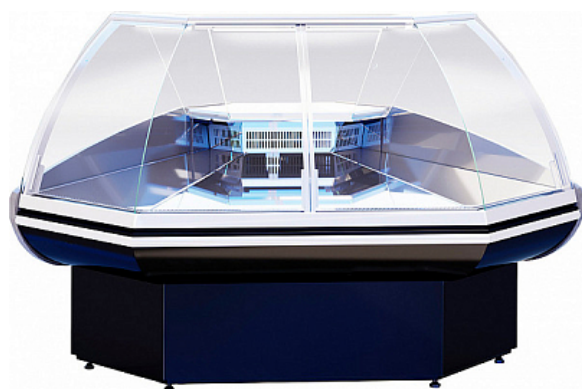

### Витрина холодильная Cryspi Magnum OC 90 Д без боковин

**Цена с НДС: 131 332 руб.**

Артикул: **315474**

Под заказ

Гарантия	12 мес.
Страна-производитель	Россия
Температурный режим, °C	от 0 до 7
Холодильный агрегат	встроенный
Применение	общего назначения
Тип охлаждения	динамическое
Тип	холодильная
Форма стекла	Гнутое
Подключение, В	220
Мощность, кВт	0.28
Ширина, мм	1360
Глубина, мм	1360
Высота, мм	1225
Вес (без упаковки), кг	171
Вес (с упаковкой), кг	276

Холодильная витрина [Cryspi Magnum OC 90 Д](#) предназначена для демонстрации, охлаждения и кратковременного хранения скоропортящихся продуктов на предприятиях торговли и общественного питания. Модель оснащена изогнутыми фронтальными стеклами, LED-подсветкой и вместительной охлаждаемой камерой для хранения запаса товара. Экспозиционная и рабочая поверхности выполнены из нержавеющей стали, теплоизоляция - из пенополиуретана.

- светло-зеленый (RAL 6018)
- желтый (RAL 1021)
- серый антрацит (RAL 7016)

**Дополнительные характеристики:**

- Площадь экспозиции: 1,19 м2
- Глубина выкладки: 860 мм
- Мощность: 0,281 кВт
- Холодопроизводительность: 0,6 кВт