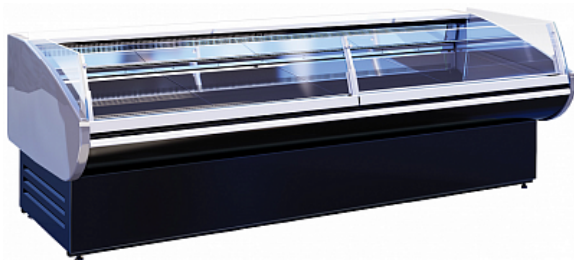

Коммерческое предложение от 05.07.2026

Витрина холодильная Cryspi Magnum SG 1880 Д без боковин

Цена с НДС: 83 563 руб.

Артикул: **665499**

Под заказ

Гарантия	12 мес.
Страна-производитель	Россия
Температурный режим, °C	от 0 до 7
Холодильный агрегат	встроенный
Применение	общего назначения
Исполнение	Для самообслуживания
Тип охлаждения	динамическое
Тип	холодильная
Форма стекла	Гнутое
Подключение, В	220
Мощность, кВт	0.5
Ширина, мм	1880
Глубина, мм	1100
Высота, мм	1225
Вес (без упаковки), кг	175
Вес (с упаковкой), кг	251

Холодильная витрина [Cryspi Magnum SG 1880 Д](#) предназначена для демонстрации, охлаждения и кратковременного хранения скоропортящихся продуктов на предприятиях торговли и общественного питания. Модель оснащена низким изогнутым фронтальным стеклом, LED-подсветкой и вместительной охлаждаемой камерой для хранения запаса товара. Экспозиционная и рабочая поверхности выполнены из нержавеющей стали, теплоизоляция - из пенополиуретана.

В комплект поставки входят ночные шторы из оргстекла и емкость для сбора талой воды.

Особенности:

- [Динамическое охлаждение](#)
- Автоматическая оттайка
- Холодильный агрегат Aspera (Италия)
- Испаритель SEST (Италия)
- Хладагент: R404a
- Цвет панелей на выбор (стандартный цвет - RAL 7016):
 - темно-вишневый (RAL 3004)

- пунцовый красный (RAL 3002)
- синий (RAL 5005)
- светло-зеленый (RAL 6018)
- желтый (RAL 1021)
- серый антрацит (RAL 7016)

Дополнительные характеристики:

- Площадь экспозиции: 1,62 м2
- Глубина выкладки: 860 мм
- Мощность: 0,503 кВт
- Холодопроизводительность: 0,74 кВт