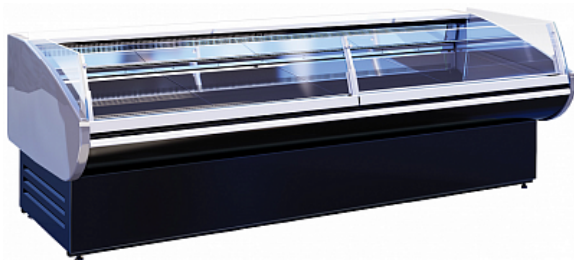

### Витрина холодильная Cryspi Magnum SG 1880 Д без боковин

**Цена с НДС: 83 563 руб.**

Артикул: **665499**

Под заказ

Гарантия	12 мес.
Страна-производитель	Россия
Температурный режим, °С	от 0 до 7
Холодильный агрегат	встроенный
Применение	общего назначения
Исполнение	Для самообслуживания
Тип охлаждения	динамическое
Тип	холодильная
Форма стекла	Гнутое
Подключение, В	220
Мощность, кВт	0.5
Ширина, мм	1880
Глубина, мм	1100
Высота, мм	1225
Вес (без упаковки), кг	175
Вес (с упаковкой), кг	251

Холодильная витрина [Cryspi Magnum SG 1880 Д](#) предназначена для демонстрации, охлаждения и кратковременного хранения скоропортящихся продуктов на предприятиях торговли и общественного питания. Модель оснащена низким изогнутым фронтальным стеклом, LED-подсветкой и вместительной охлаждаемой камерой для хранения запаса товара. Экспозиционная и рабочая поверхности выполнены из нержавеющей стали, теплоизоляция - из пенополиуретана.

- пунцовый красный (RAL 3002)
- синий (RAL 5005)
- светло-зеленый (RAL 6018)
- желтый (RAL 1021)
- серый антрацит (RAL 7016)

**Дополнительные характеристики:**

- Площадь экспозиции: 1,62 м2
- Глубина выкладки: 860 мм
- Мощность: 0,503 кВт
- Холодопроизводительность: 0,74 кВт