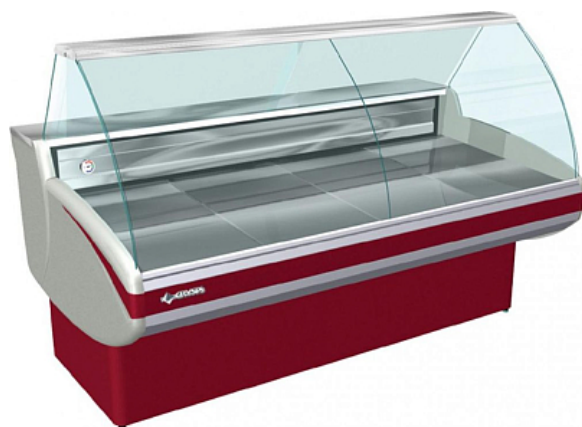

Коммерческое предложение от 11.06.2026

Витрина холодильная Cryspi Gamma-2 SN 1500 вынос. холод

Цена с НДС: 88 426 руб.

Артикул: **814034**

Уточняйте

| | |
|-------------------------|-------------------|
| Страна-производитель | Россия |
| Температурный режим, °C | от -6 до 6 |
| Холодильный агрегат | выносной |
| Применение | общего назначения |
| Тип охлаждения | статическое |
| Тип | холодильная |
| Форма стекла | Гнутое |
| Подключение, В | 220 |
| Ширина, мм | 1418 |
| Глубина, мм | 1093 |
| Высота, мм | 1300 |
| Вес (без упаковки), кг | 190 |
| Вес (с упаковкой), кг | 209 |

Холодильная витрина [Cryspi Gamma-2 SN 1500](#) предназначена для демонстрации, охлаждения и кратковременного хранения скоропортящихся продуктов на предприятиях торговли и общественного питания. Модель оснащена изогнутым фронтальным стеклом, люминесцентной подсветкой и вместительной камерой для хранения запаса товара. Экспозиционная и рабочая поверхности выполнены из нержавеющей стали, теплоизоляция - из пенополиуретана.

В комплект поставки входят ночные шторы из оргстекла и емкость для сбора талой воды.

Система охлаждения - выносная! Приобретается отдельно.

Особенности:

- Цвет фронтальной панели на выбор (стандартный цвет - RAL 3004):
 - темно-вишневый (RAL 3004)
 - пунцовый красный (RAL 3002)
 - синий (RAL 5005)
 - светло-зеленый (RAL 6018)
 - желтый (RAL 1021)
 - серый антрацит (RAL 7016)

Дополнительные характеристики:

- Площадь экспозиции: 1,1 м2

- Глубина выкладки: 760 мм
- Полезный объем: 0,64 мЗ

Опции (заказываются отдельно):

- LED-подсветка
- Дополнительные стеклянные полки
- Высокая / низкая разделительные перегородки из оргстекла
- Высокая / низкая решетчатые разделительные перегородки
- Полки навесные для весов
- Доска навесная для нарезки
- Комплекты одноступенчатых и двухступенчатых подиумов
- Соединительный комплект для установки витрин в линию