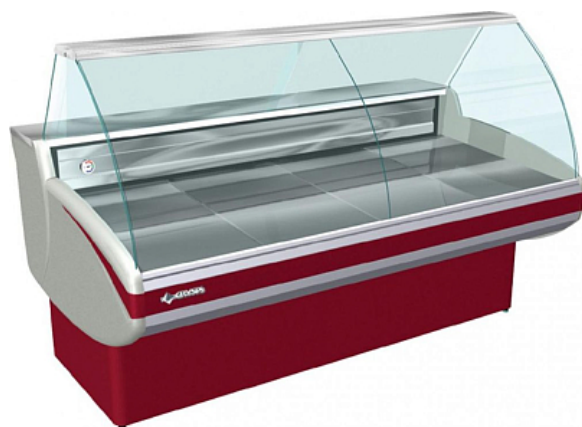

Коммерческое предложение от 10.04.2026

Витрина холодильная Cryspi Gamma-2 SN 1500 вынос. холод

Цена с НДС: 88 426 руб.

Артикул: **814034**

Уточняйте

Страна-производитель	Россия
Температурный режим, °C	от -6 до 6
Холодильный агрегат	выносной
Применение	общего назначения
Тип охлаждения	статическое
Тип	холодильная
Форма стекла	Гнутое
Подключение, В	220
Ширина, мм	1418
Глубина, мм	1093
Высота, мм	1300
Вес (без упаковки), кг	190
Вес (с упаковкой), кг	209

Холодильная витрина [Cryspi Gamma-2 SN 1500](#) предназначена для демонстрации, охлаждения и кратковременного хранения скоропортящихся продуктов на предприятиях торговли и общественного питания. Модель оснащена изогнутым фронтальным стеклом, люминесцентной подсветкой и вместительной камерой для хранения запаса товара. Экспозиционная и рабочая поверхности выполнены из нержавеющей стали, теплоизоляция - из пенополиуретана.

В комплект поставки входят ночные шторы из оргстекла и емкость для сбора талой воды.

Система охлаждения - выносная! Приобретается отдельно.

Особенности:

- Цвет фронтальной панели на выбор (стандартный цвет - RAL 3004):
 - темно-вишневый (RAL 3004)
 - пунцовый красный (RAL 3002)
 - синий (RAL 5005)
 - светло-зеленый (RAL 6018)
 - желтый (RAL 1021)
 - серый антрацит (RAL 7016)

Дополнительные характеристики:

- Площадь экспозиции: 1,1 м2

- Глубина выкладки: 760 мм
- Полезный объем: 0,64 мЗ

Опции (заказываются отдельно):

- LED-подсветка
- Дополнительные стеклянные полки
- Высокая / низкая разделительные перегородки из оргстекла
- Высокая / низкая решетчатые разделительные перегородки
- Полки навесные для весов
- Доска навесная для нарезки
- Комплекты одноступенчатых и двухступенчатых подиумов
- Соединительный комплект для установки витрин в линию