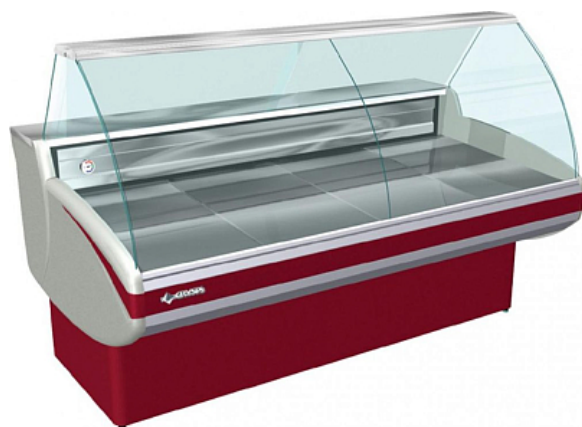

## Коммерческое предложение от 02.07.2026

Витрина холодильная Cryspi Gamma-2 1800 вынос. холод

**Цена с НДС: 52 998 руб.**

Артикул: **721419**

Под заказ

Страна-производитель	Россия
Температурный режим, °C	от 0 до 7
Холодильный агрегат	выносной
Применение	общего назначения
Тип охлаждения	статическое
Тип	холодильная
Форма стекла	Гнутое
Подключение, В	220
Ширина, мм	1718
Глубина, мм	1093
Высота, мм	1300
Вес (без упаковки), кг	201
Вес (с упаковкой), кг	221.1

Холодильная витрина [Cryspi Gamma-2 1800](#) предназначена для демонстрации, охлаждения и кратковременного хранения скоропортящихся продуктов на предприятиях торговли и общественного питания.

Верхняя фронтальная панель, экспозиционная и рабочая поверхности выполнены из нержавеющей стали. Панели и корпус изготовлены с применением пенополиуретановой теплоизоляции. Модель оснащена люминесцентной подсветкой, позволяющей представить продукцию в привлекательном для потребителей виде.

### Комплектация:

- Емкость для сбора талой воды
- Ночные шторы из оргстекла
- Тара

- Автоматическая оттайка испарителя
- Микропроцессорный блок управления
- Изогнутое фронтальное стекло
- Верхняя часть фонаря выполнена в виде полки
- Стандартный цвет витрины: пунцовый красный (RAL 3002)
- Упаковка: стрейч-пленка (полностью), гофрированный картон (частично), термоусадочная пленка (частично), пенопласт (частично), деревянная обрешетка с ребрами жесткости, поддон. Максимальное количество ярусов при транспортировке - 2