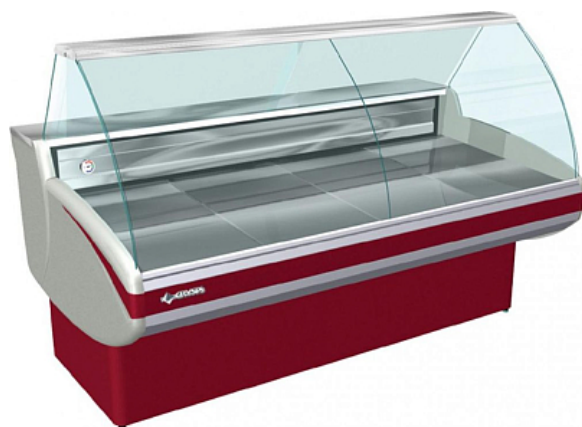

## Коммерческое предложение от 02.07.2026

Витрина холодильная Cryspi Gamma-2 1500 вынос. холод

**Цена с НДС: 45 375 руб.**

Артикул: **325333**

Под заказ

Страна-производитель	Россия
Температурный режим, °C	от 0 до 7
Холодильный агрегат	выносной
Применение	общего назначения
Тип охлаждения	статическое
Тип	холодильная
Форма стекла	Гнутое
Подключение, В	220
Ширина, мм	1418
Глубина, мм	1093
Высота, мм	1300
Вес (без упаковки), кг	178
Вес (с упаковкой), кг	195.8

Холодильная витрина [Cryspi Gamma-2 1500](#) предназначена для демонстрации, охлаждения и кратковременного хранения скоропортящихся продуктов на предприятиях торговли и общественного питания. Модель оснащена изогнутым фронтальным стеклом, люминесцентной подсветкой и вместительной камерой для хранения запаса товара. Экспозиционная и рабочая поверхности выполнены из нержавеющей стали, теплоизоляция - из пенополиуретана.

*В комплект поставки входят ночные шторы из оргстекла и емкость для сбора талой воды.*

Система охлаждения - выносная! Приобретается отдельно.

### Дополнительные характеристики:

- [Статическое охлаждение](#)

- Площадь экспозиции: 1,08 м2
- Глубина выкладки: 760 мм
- Полезный объем: 0,64 м3

**Опции (заказываются отдельно):**

- LED-подсветка
- Дополнительные стеклянные полки
- Высокая / низкая разделительные перегородки из оргстекла
- Высокая / низкая решетчатые разделительные перегородки
- Полки навесные для весов
- Доска навесная для нарезки
- Комплекты одноступенчатых и двухступенчатых подиумов
- Соединительный комплект для установки витрин в линию