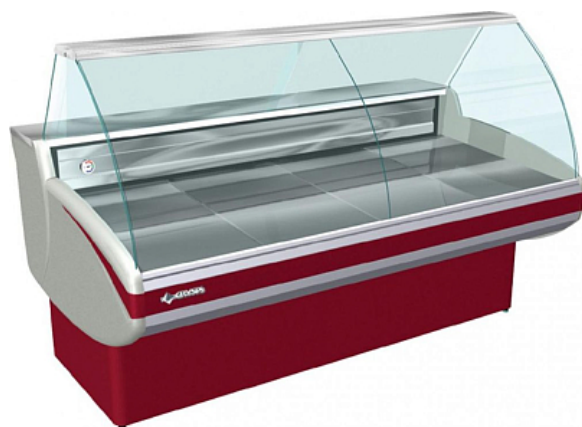

Коммерческое предложение от 11.05.2026

Витрина холодильная Cryspi Gamma-2 1500 вынос. холод

Цена с НДС: 45 375 руб.

Артикул: **325333**

Под заказ

Страна-производитель	Россия
Температурный режим, °С	от 0 до 7
Холодильный агрегат	выносной
Применение	общего назначения
Тип охлаждения	статическое
Тип	холодильная
Форма стекла	Гнутое
Подключение, В	220
Ширина, мм	1418
Глубина, мм	1093
Высота, мм	1300
Вес (без упаковки), кг	178
Вес (с упаковкой), кг	195.8

Холодильная витрина [Cryspi Gamma-2 1500](#) предназначена для демонстрации, охлаждения и кратковременного хранения скоропортящихся продуктов на предприятиях торговли и общественного питания. Модель оснащена изогнутым фронтальным стеклом, люминесцентной подсветкой и вместительной камерой для хранения запаса товара. Экспозиционная и рабочая поверхности выполнены из нержавеющей стали, теплоизоляция - из пенополиуретана.

В комплект поставки входят ночные шторы из оргстекла и емкость для сбора талой воды.

Система охлаждения - выносная! Приобретается отдельно.

Особенности:

- Цвет фронтальной панели на выбор (стандартный цвет - RAL 3004):
 - темно-вишневый (RAL 3004)
 - пунцовый красный (RAL 3002)
 - синий (RAL 5005)
 - светло-зеленый (RAL 6018)
 - желтый (RAL 1021)
 - серый антрацит (RAL 7016)

Дополнительные характеристики:

- [Статическое охлаждение](#)

- Площадь экспозиции: 1,08 м2
- Глубина выкладки: 760 мм
- Полезный объем: 0,64 м3

Опции (заказываются отдельно):

- LED-подсветка
- Дополнительные стеклянные полки
- Высокая / низкая разделительные перегородки из оргстекла
- Высокая / низкая решетчатые разделительные перегородки
- Полки навесные для весов
- Доска навесная для нарезки
- Комплекты одноступенчатых и двухступенчатых подиумов
- Соединительный комплект для установки витрин в линию