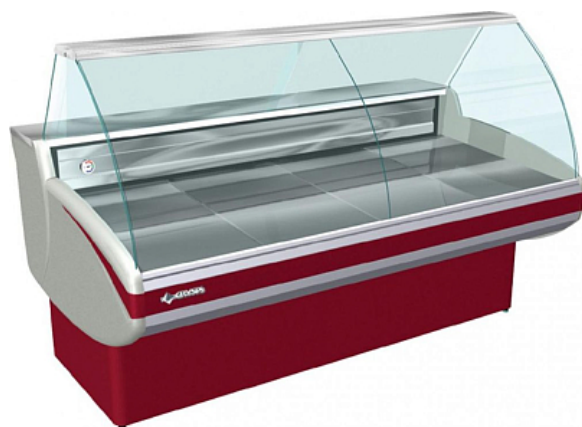

## Коммерческое предложение от 02.05.2026

Витрина холодильная Cryspi Gamma-2 1200 вынос. холод

**Цена с НДС: 40 417 руб.**

Артикул: **984360**

Под заказ

Страна-производитель	Россия
Температурный режим, °C	от 0 до 7
Холодильный агрегат	выносной
Применение	общего назначения
Тип охлаждения	статическое
Тип	холодильная
Форма стекла	Гнутое
Подключение, В	220
Ширина, мм	1118
Глубина, мм	1093
Высота, мм	1300
Вес (без упаковки), кг	156
Вес (с упаковкой), кг	209

Холодильная витрина [Cryspi Gamma-2 1200](#) предназначена для демонстрации, охлаждения и кратковременного хранения скоропортящихся продуктов на предприятиях торговли и общественного питания. Модель оснащена изогнутым фронтальным стеклом, люминесцентной подсветкой и вместительной камерой для хранения запаса товара. Экспозиционная и рабочая поверхности выполнены из нержавеющей стали, теплоизоляция - из пенополиуретана.

*В комплект поставки входят ночные шторы из оргстекла и емкость для сбора талой воды.*

Система охлаждения - выносная! Приобретается отдельно.

### Дополнительные характеристики:

- [Статическое охлаждение](#)

- Площадь экспозиции: 0,86 м2
- Глубина выкладки: 760 мм
- Полезный объем: 0,5 м3

**Опции (заказываются отдельно):**

- LED-подсветка
- Дополнительные стеклянные полки
- Высокая / низкая разделительные перегородки из оргстекла
- Высокая / низкая решетчатые разделительные перегородки
- Полки навесные для весов
- Доска навесная для нарезки
- Комплекты одноступенчатых и двухступенчатых подиумов
- Соединительный комплект для установки витрин в линию