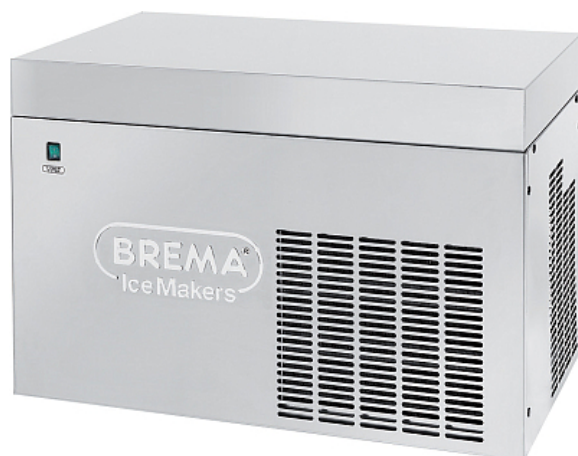

### Льдогенератор Brema Muster 250A

**Цена с НДС: 806 494 руб.**

Артикул: **720298**

Есть в наличии

Гарантия	12 мес.
Страна-производитель	Италия
Тип льда	чешуйчатый лед
Тип подачи воды	подключение к воде
Бункер для льда	без бункера
Тип охлаждения	воздушное
Производительность, кг/сут	250
Подключение, В	220
Мощность, кВт	1.7
Ширина, мм	870
Глубина, мм	550
Высота, мм	600
Вес (без упаковки), кг	100
Вес (с упаковкой), кг	120

Льдогенератор чешуйчатого льда [Brema Muster 250A](#) широко используется на предприятиях общественного питания и торговли, в химической и фармацевтической промышленности. Модель оснащена электромеханическим управлением, вертикальным фиксированным испарителем "без утечек", очищаемым фильтром от накипеобразования и хладагентом R404A.

Корпус выполнен из нержавеющей стали AISI 304 с отделкой Scotch Brite, испаритель - из алюминиевого сплава Anticorodal, рама - из нержавеющей стали, детали - из пластика ABS.