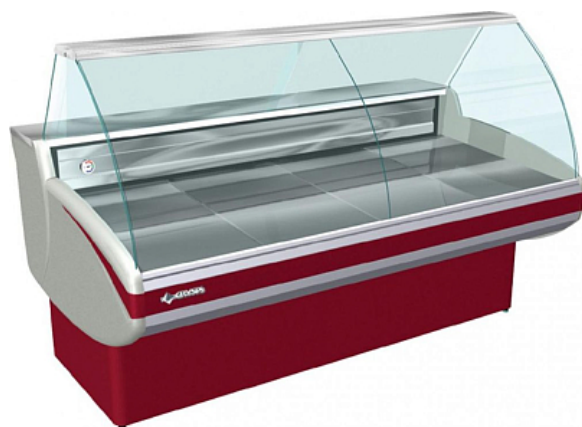

## Коммерческое предложение от 03.05.2026

Витрина холодильная Cryspi Gamma-2 SN 1500 встр. холод

**Цена с НДС: 80 827 руб.**

Артикул: **204701**

Под заказ

Гарантия	12 мес.
Страна-производитель	Россия
Температурный режим, °C	от -6 до 6
Холодильный агрегат	встроенный
Применение	общего назначения
Тип охлаждения	статическое
Тип	холодильная
Форма стекла	Гнутое
Подключение, В	220
Мощность, кВт	0.5
Ширина, мм	1518
Глубина, мм	1093
Высота, мм	1300
Вес (без упаковки), кг	190
Вес (с упаковкой), кг	209

Холодильная витрина [Cryspi Gamma-2 SN 1500](#) предназначена для демонстрации, охлаждения и кратковременного хранения скоропортящихся продуктов на предприятиях торговли и общественного питания. Модель оснащена изогнутым фронтальным стеклом, люминесцентной подсветкой и вместительной охлаждаемой камерой для хранения запаса товара. Экспозиционная и рабочая поверхности выполнены из нержавеющей стали, боковые панели - из ударопрочного ABS-пластика, теплоизоляция - из пенополиуретана.

*В комплект поставки входят ночные шторы из оргстекла и емкость для сбора талой воды.*

### Дополнительные характеристики:

- Площадь экспозиции: 1,1 м2
- Глубина выкладки: 760 мм
- Полезный объем: 0,64 м3
- Мощность: 0,503 кВт
- Холодопроизводительность: 0,54 кВт

**Опции (заказываются отдельно):**