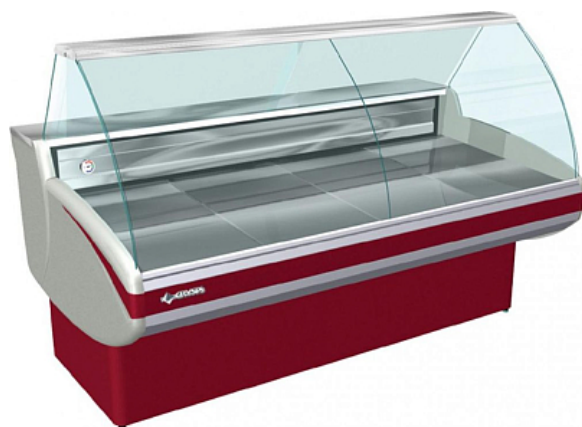

## Коммерческое предложение от 02.05.2026

Витрина холодильная Cryspi Gamma-2 1800 встр. холод

**Цена с НДС: 84 053 руб.**

Артикул: **262686**

Уточняйте

Гарантия	12 мес.
Страна-производитель	Россия
Температурный режим, °C	от 0 до 7
Холодильный агрегат	встроенный
Применение	общего назначения
Тип охлаждения	статическое
Тип	холодильная
Форма стекла	Гнутое
Подключение, В	220
Мощность, кВт	0.42
Ширина, мм	1818
Глубина, мм	1093
Высота, мм	1300
Вес (без упаковки), кг	201
Вес (с упаковкой), кг	221.1

Холодильная витрина [Cryspi Gamma-2 1800](#) предназначена для демонстрации, охлаждения и кратковременного хранения скоропортящихся продуктов на предприятиях торговли и общественного питания. Модель оснащена изогнутым фронтальным стеклом, люминесцентной подсветкой и вместительной охлаждаемой камерой для хранения запаса товара. Экспозиционная и рабочая поверхности выполнены из нержавеющей стали, боковые панели - из ударопрочного ABS-пластика, теплоизоляция - из пенополиуретана.

*В комплект поставки входят ночные шторы из оргстекла и емкость для сбора талой воды.*

#### **Дополнительные характеристики:**

- Площадь экспозиции: 1,31 м<sup>2</sup>
- Глубина выкладки: 760 мм
- Полезный объем: 0,78 м<sup>3</sup>
- Мощность: 0,424 кВт
- Холодопроизводительность: 0,44 кВт