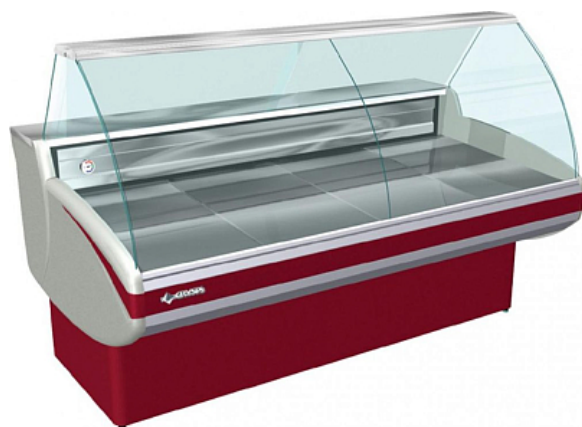

Коммерческое предложение от 01.07.2026

Витрина холодильная Cryspi Gamma-2 1500 встр. холод

Цена с НДС: 71 573 руб.

Артикул: **323769**

Уточняйте

Гарантия	12 мес.
Страна-производитель	Россия
Температурный режим, °C	от 0 до 7
Холодильный агрегат	встроенный
Применение	общего назначения
Тип охлаждения	статическое
Тип	холодильная
Форма стекла	Гнутое
Подключение, В	220
Мощность, кВт	0.35
Ширина, мм	1518
Глубина, мм	1093
Высота, мм	1300
Вес (без упаковки), кг	178
Вес (с упаковкой), кг	195.8

Холодильная витрина [Cryspi Gamma-2 1500](#) предназначена для демонстрации, охлаждения и кратковременного хранения скоропортящихся продуктов на предприятиях торговли и общественного питания. Модель оснащена изогнутым фронтальным стеклом, люминесцентной подсветкой и вместительной охлаждаемой камерой для хранения запаса товара. Экспозиционная и рабочая поверхности выполнены из нержавеющей стали, боковые панели - из ударопрочного ABS-пластика, теплоизоляция - из пенополиуретана.

В комплект поставки входят ночные шторы из оргстекла и емкость для сбора талой воды.

Особенности:

- [Статическое охлаждение](#)
- Автоматическая оттайка
- Холодильный агрегат Aspera (Италия)
- Испаритель SEST (Италия)
- Хладагент: R404a
- Цвет панелей на выбор из палитры RAL (стандартный цвет - RAL 3004)

Дополнительные характеристики:

- Площадь экспозиции: 1,08 м2
- Глубина выкладки: 760 мм
- Полезный объем: 0,64 м3
- Мощность: 0,352 кВт
- Холодопроизводительность: 0,36 кВт

Опции (заказываются отдельно):