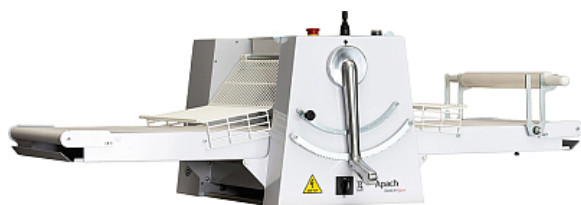

Коммерческое предложение от 14.06.2026

Тестораскаточная машина Apach Bakery Line ASH600/1000B

Цена с НДС: 424 793 руб.

Артикул: **149028**

Под заказ

Гарантия	12 мес.
Страна-производитель	Италия
Тип установки	настольный
Ширина раскатки, мм	588
Толщина раскатки, мм	34от 0.1 до 34
Тип	конвейерная
Подключение, В	380
Мощность, кВт	0.55
Ширина, мм	2450
Глубина, мм	1055
Высота, мм	555
Вес (без упаковки), кг	135
Вес (с упаковкой), кг	163

Тестораскаточная машина [Apach Bakery Line ASH600/1000B](#) используется на предприятиях общественного питания и торговли для формирования пласта из теста для последующего приготовления кондитерских, хлебобулочных и других видов изделий. Модель оснащена удобной системой подъема рабочих поверхностей, джойстиком для управления и защитными решетками. Корпус выполнен из окрашенной стали.

В комплект поставки входит скалка.

Дополнительные характеристики:

- Количество скоростей: 1
- Диаметр вала: 60 мм
- Размер рабочих поверхностей: 588x1000 мм
- Габариты в упаковке: 1090x800x1280 мм

Опции (заказываются отдельно):