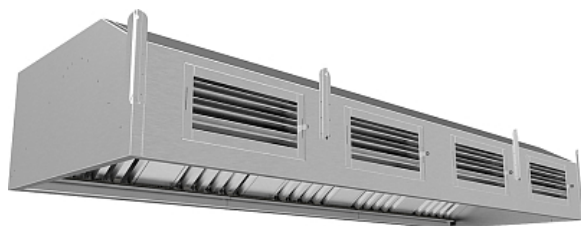

Коммерческое предложение от 20.04.2026

Зонт приточно-вытяжной Кобор ЗППВ-250/100

Цена с НДС: 86 051 руб.

Артикул: **729059**

Под заказ

Гарантия	12 мес.
Страна-производитель	Россия
Тип установки	пристенный
Тип	приточно-вытяжной
Ширина, мм	2500
Глубина, мм	1000
Высота, мм	400
Вес (без упаковки), кг	98.4
Вес (с упаковкой), кг	108.2

Вытяжной зонт [Кобор ЗППВ-250/100](#) предназначен для очистки воздуха от жира, масла, дыма и водяного пара на предприятиях пищевой промышленности, общественного питания и торговли, в пекарнях и кондитерских. Прибор подключается к вытяжной вентиляционной системе и устанавливается над тепловым оборудованием. Зонт состоит из корпуса и съемных лабиринтных фильтров, которые легко чистятся. Оборудование оснащено сливным каналом, по которому масло стекает в накопительные жиросборники.