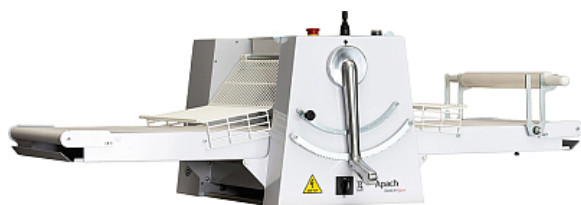

Коммерческое предложение от 22.04.2026

Тестораскаточная машина Apach Bakery Line ASH500/800B

Цена с НДС: 425 003 руб.

Артикул: **664794**

Есть в наличии

Гарантия	12 мес.
Страна-производитель	Италия
Тип установки	настольный
Толщина раскатки, мм	от 0.1 до 34
Диаметр заготовки, мм	488
Тип	конвейерная
Подключение, В	380
Мощность, кВт	0.55
Ширина, мм	2050
Глубина, мм	955
Высота, мм	555
Вес (без упаковки), кг	120
Вес (с упаковкой), кг	132

Тестораскаточная машина [Apach Bakery Line ASH500/800B](#) используется на предприятиях общественного питания и торговли для формирования пласта из теста для последующего приготовления кондитерских, хлебобулочных и других видов изделий. Модель оснащена удобной системой подъема рабочих поверхностей, джойстиком для управления и защитными решетками. Корпус выполнен из окрашенной стали.

В комплект поставки входит скалка.

Дополнительные характеристики:

- Количество скоростей: 1
- Диаметр вала: 60 мм
- Размер рабочих поверхностей: 488x800 мм
- Габариты в упаковке: 1000x720x1080 мм

Опции (заказываются отдельно):