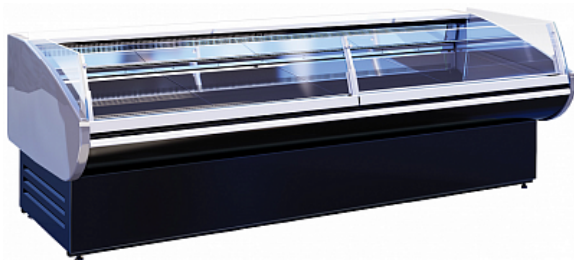

Коммерческое предложение от 03.05.2026

Витрина холодильная Cryspi Magnum SG 3750 Д с боковинами

Цена с НДС: 137 060 руб.

Артикул: **328962**

Под заказ

Гарантия	12 мес.
Страна-производитель	Россия
Температурный режим, °С	от 0 до 7
Холодильный агрегат	встроенный
Применение	общего назначения
Исполнение	Для самообслуживания
Тип охлаждения	динамическое
Тип	холодильная
Форма стекла	Гнутое
Подключение, В	220
Мощность, кВт	0.89
Ширина, мм	3830
Глубина, мм	1100
Высота, мм	1225
Вес (без упаковки), кг	400
Вес (с упаковкой), кг	442

Холодильная витрина [Cryspi Magnum SG 3750 Д](#) предназначена для демонстрации, охлаждения и кратковременного хранения скоропортящихся продуктов на предприятиях торговли и общественного питания. Модель оснащена низким изогнутым фронтальным стеклом, LED-подсветкой и вместительной охлаждаемой камерой для хранения запаса товара. Экспозиционная и рабочая поверхности выполнены из нержавеющей стали, боковые панели - из ударопрочного ABS-пластика, теплоизоляция - из пенополиуретана.

В комплект поставки входят ночные шторы из оргстекла и емкость для сбора талой воды.

Особенности:

- [Динамическое охлаждение](#)
- Автоматическая оттайка
- Холодильный агрегат Aspera (Италия)
- Испаритель SEST (Италия)
- Хладагент: R404a
- Цвет панелей на выбор (стандартный цвет - RAL 7016):
 - темно-вишневый (RAL 3004)

- пунцовый красный (RAL 3002)
- синий (RAL 5005)
- светло-зеленый (RAL 6018)
- желтый (RAL 1021)
- серый антрацит (RAL 7016)

Дополнительные характеристики:

- Площадь экспозиции: 3,22 м2
- Глубина выкладки: 860 мм
- Мощность: 0,89 кВт
- Холодопроизводительность: 1,26 кВт