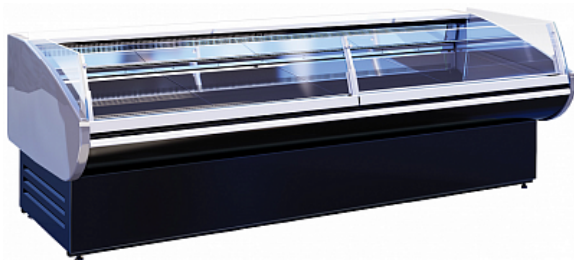

Коммерческое предложение от 18.06.2026

Витрина холодильная Cryspi Magnum SG 3750 Д с боковинами

Цена с НДС: 137 060 руб.

Артикул: **328962**

Под заказ

Гарантия	12 мес.
Страна-производитель	Россия
Температурный режим, °С	от 0 до 7
Холодильный агрегат	встроенный
Применение	общего назначения
Исполнение	Для самообслуживания
Тип охлаждения	динамическое
Тип	холодильная
Форма стекла	Гнутое
Подключение, В	220
Мощность, кВт	0.89
Ширина, мм	3830
Глубина, мм	1100
Высота, мм	1225
Вес (без упаковки), кг	400
Вес (с упаковкой), кг	442

Холодильная витрина [Cryspi Magnum SG 3750 Д](#) предназначена для демонстрации, охлаждения и кратковременного хранения скоропортящихся продуктов на предприятиях торговли и общественного питания. Модель оснащена низким изогнутым фронтальным стеклом, LED-подсветкой и вместительной охлаждаемой камерой для хранения запаса товара. Экспозиционная и рабочая поверхности выполнены из нержавеющей стали, боковые панели - из ударопрочного ABS-пластика, теплоизоляция - из пенополиуретана.

В комплект поставки входят ночные шторы из оргстекла и емкость для сбора талой воды.

Особенности:

- [Динамическое охлаждение](#)
- Автоматическая оттайка
- Холодильный агрегат Aspera (Италия)
- Испаритель SEST (Италия)
- Хладагент: R404a
- Цвет панелей на выбор (стандартный цвет - RAL 7016):
 - темно-вишневый (RAL 3004)

- пунцовый красный (RAL 3002)
- синий (RAL 5005)
- светло-зеленый (RAL 6018)
- желтый (RAL 1021)
- серый антрацит (RAL 7016)

Дополнительные характеристики:

- Площадь экспозиции: 3,22 м2
- Глубина выкладки: 860 мм
- Мощность: 0,89 кВт
- Холодопроизводительность: 1,26 кВт