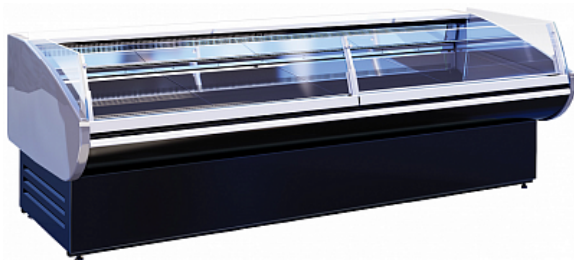

Коммерческое предложение от 03.05.2026

Витрина холодильная Cryspi Magnum SG 1250 Д с боковинами

Цена с НДС: 70 540 руб.

Артикул: **754282**

Под заказ

Гарантия	12 мес.
Страна-производитель	Россия
Температурный режим, °С	от 0 до 7
Холодильный агрегат	встроенный
Применение	общего назначения
Исполнение	Для самообслуживания
Тип охлаждения	динамическое
Тип	холодильная
Форма стекла	Гнутое
Подключение, В	220
Мощность, кВт	0.35
Ширина, мм	1330
Глубина, мм	1100
Высота, мм	1225
Вес (без упаковки), кг	186
Вес (с упаковкой), кг	212

Холодильная витрина [Cryspi Magnum SG 1250 Д](#) предназначена для демонстрации, охлаждения и кратковременного хранения скоропортящихся продуктов на предприятиях торговли и общественного питания. Модель оснащена низким изогнутым фронтальным стеклом, LED-подсветкой и вместительной охлаждаемой камерой для хранения запаса товара. Экспозиционная и рабочая поверхности выполнены из нержавеющей стали, боковые панели - из ударопрочного ABS-пластика, теплоизоляция - из пенополиуретана.

В комплект поставки входят ночные шторы из оргстекла и емкость для сбора талой воды.

Особенности:

- [Динамическое охлаждение](#)
- Автоматическая оттайка
- Холодильный агрегат Aspera (Италия)
- Испаритель SEST (Италия)
- Хладагент: R404a
- Цвет панелей на выбор (стандартный цвет - RAL 7016):
 - темно-вишневый (RAL 3004)

- пунцовый красный (RAL 3002)
- синий (RAL 5005)
- светло-зеленый (RAL 6018)
- желтый (RAL 1021)
- серый антрацит (RAL 7016)

Дополнительные характеристики:

- Площадь экспозиции: 1,08 м2
- Глубина выкладки: 860 мм
- Мощность: 0,352 кВт
- Холодопроизводительность: 0,44 кВт