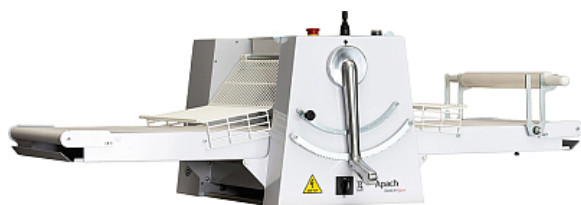

### Тестораскаточная машина Apach Bakery Line ASH600/1200B

**Цена с НДС: 454 076 руб.**

Артикул: **835271**

Под заказ

Гарантия	12 мес.
Страна-производитель	Италия
Тип установки	настольный
Ширина раскатки, мм	588
Толщина раскатки, мм	34от 0.1 до 34
Тип	конвейерная
Подключение, В	380
Мощность, кВт	0.55
Ширина, мм	2850
Глубина, мм	1055
Высота, мм	555
Вес (без упаковки), кг	145
Вес (с упаковкой), кг	173

Тестораскаточная машина [Apach Bakery Line ASH600/1200B](#) используется на предприятиях общественного питания и торговли для формирования пласта из теста для последующего приготовления кондитерских, хлебобулочных и других видов изделий. Модель оснащена удобной системой подъема рабочих поверхностей, джойстиком для управления и защитными решетками. Корпус выполнен из окрашенной стали.

*В комплект поставки входит скалка.*

#### Дополнительные характеристики:

- Количество скоростей: 1
- Диаметр вала: 60 мм
- Размер рабочих поверхностей: 588x1200 мм
- Габариты в упаковке: 1090x850x1480 мм