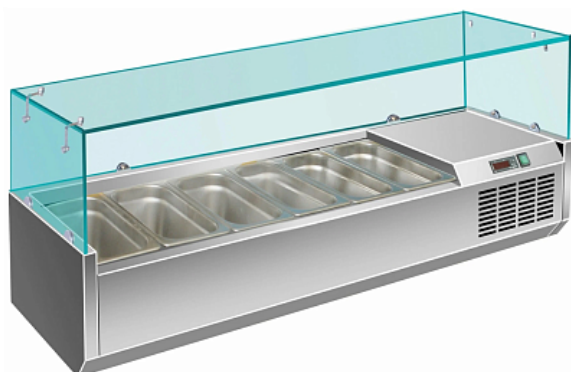

Коммерческое предложение от 05.05.2026

Витрина холодильная Koreco VRX 1500-330 (335l)

Цена с НДС: 47 445 руб.

Артикул: **381517**

Под заказ

| | |
|-------------------------|-------------|
| Гарантия | 12 мес. |
| Страна-производитель | Ю. Корея |
| Температурный режим, °C | от 4 до 8 |
| Исполнение | со стеклом |
| Тип охлаждения | статическое |
| Кол-во гастроемкостей | 7 |
| Подключение, В | 220 |
| Мощность, кВт | 0.18 |
| Ширина, мм | 1500 |
| Глубина, мм | 335 |
| Высота, мм | 225 |
| Вес (без упаковки), кг | 47 |
| Вес (с упаковкой), кг | 52 |

Холодильная витрина [Koreco VRX 1500-330 \(335l\)](#) предназначена для демонстрации, охлаждения и кратковременного хранения салатов, закусок, ингредиентов для пиццы и т.д. на предприятиях общественного питания и торговли. Корпус выполнен из нержавеющей стали AISI 304, крышка - из закаленного стекла со специальным крепежом.

Модель совместима с холодильными столами для пиццы SPZ1610TN и SPZ2600TN .

Гастроемкости приобретаются отдельно.

Особенности:

- Компрессор Aspera / Zanussi
- [Статическое охлаждение](#)
- Холодильный агрегат располагается справа
- Электронный термостат с LED-индикатором, отображающим текущую температуру
- Проваренные закругленные углы и дно с дренажным отверстием облегчают процесс ухода
- Экологически безопасные материалы высокого качества

Дополнительные характеристики:

- Вместимость: 7x GN 1/4

- Глубина гастроемкостей: 150 мм
- Хладагент: R134a
- Размер камеры: 1145x245x155 мм
- Габариты в упаковке: 1590x380x310 мм

Опции (заказываются отдельно):