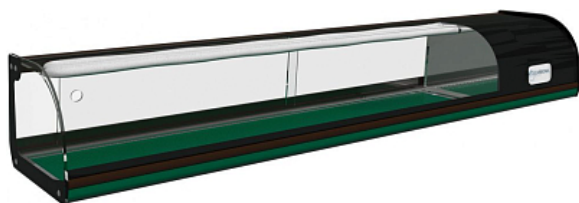

Коммерческое предложение от 21.04.2026

Витрина холодильная KAYMAN K-BX-1,5 суши

Цена с НДС: 62 677 руб.

Артикул: **318209**

Под заказ

Гарантия	12 мес.
Страна-производитель	Россия
Температурный режим, °C	от 5 до 10
Экспозиц. площадь	1260x305 мм
Тип охлаждения	статическое
Форма стекла	Гнутое
Подключение, В	220
Мощность, кВт	0.15
Ширина, мм	1440
Глубина, мм	370
Высота, мм	260
Вес (без упаковки), кг	37
Вес (с упаковкой), кг	40.7

Холодильная витрина [KAYMAN K-BX-1.5](#) предназначена для охлаждения, кратковременного хранения и демонстрации суши на предприятиях общественного питания и торговли. Модель оснащена холодильным агрегатом Electrolux. Оборудование работает на хладагенте R134a. Экспозиционная поверхность выполнена из шлифованной нержавеющей стали, ночные шторы - из оргстекла.