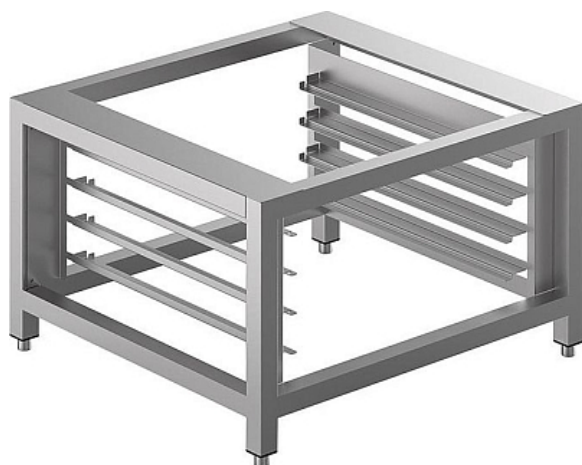

Коммерческое предложение от 16.04.2026

Подставка Smeg TVL420D

Цена с НДС: 70 270 руб.

Артикул: **792421**

Под заказ

Страна-производитель	Италия
Тип габаритности/противня	от GN 1/1 до 600x400 мм
Назначение	для пароконвектоматов и конвекционных печей
Тип подставки	открытый
Количество рядов направляющих	1
Количество уровней направляющих	4
Ширина, мм	780
Глубина, мм	700
Высота, мм	504
Вес (без упаковки), кг	18
Вес (с упаковкой), кг	19.8

Подставка [Smeg TVL420D](#) на предприятиях пищевой промышленности, общественного питания и торговли. Конструкция выполнена из нержавеющей стали.

Дополнительные характеристики:

- Размер противней:
 - 600x400 мм
 - GN 1/1
- Расстояние между направляющими: 70 мм