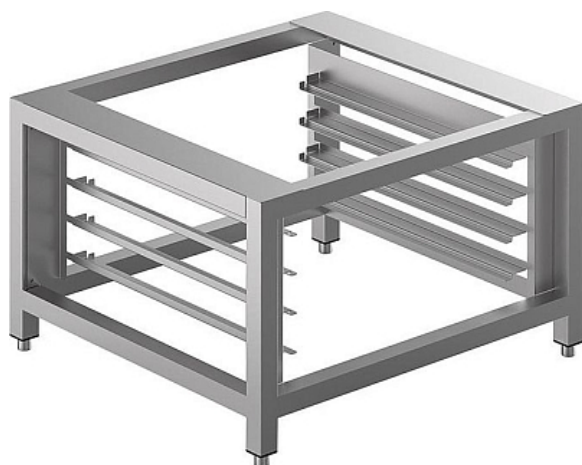

Коммерческое предложение от 16.04.2026

Подставка Smeg TVL420D

Цена с НДС: 70 270 руб.

Артикул: **792421**

Под заказ

Страна-производитель	Италия
Тип габаритности/противня	от GN 1/1 до 600x400 мм
Назначение	для пароконвектоматов и конвекционных печей
Тип подставки	открытый
Количество рядов направляющих	1
Количество уровней направляющих	4
Ширина, мм	780
Глубина, мм	700
Высота, мм	504
Вес (без упаковки), кг	18
Вес (с упаковкой), кг	19.8

Подставка [Smeg TVL420D](#) на предприятиях пищевой промышленности, общественного питания и торговли. Конструкция выполнена из нержавеющей стали.

Дополнительные характеристики:

- Размер противней:
  - 600x400 мм
  - GN 1/1
- Расстояние между направляющими: 70 мм

Цена, указанная в данном коммерческом предложении, действительна 1 день.
Цены указаны с учетом НДС.