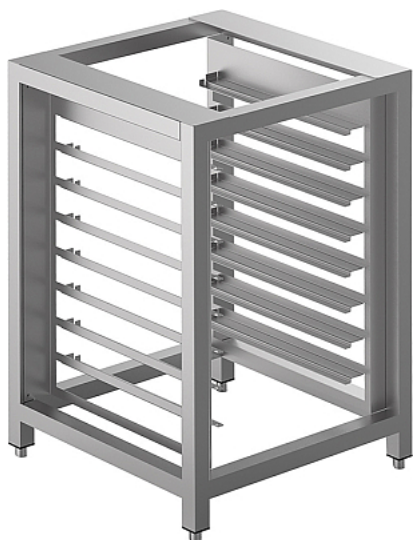

### Подставка Smeg TVL40

**Цена с НДС: 50 491 руб.**

Артикул: **991558**

Есть в наличии

Страна-производитель	Италия
Тип габаритности/противня	от GN 2/3 до уменьшенный
Назначение	для пароконвектоматов и конвекционных печей
Тип подставки	открытый
Количество рядов направляющих	1
Количество уровней направляющих	8
Ширина, мм	600
Глубина, мм	600
Высота, мм	950
Вес (без упаковки), кг	39.5
Вес (с упаковкой), кг	41

Подставка [Smeg TVL40](#) применяется совместно с конвекционными печами [ALFA 43](#) на предприятиях общественного питания, торговли и пищевых производствах. Материал - нержавеющая сталь.

#### Технические характеристики:

- Регулировка высоты: от 900 до 950 мм
- Расстояние между направляющими: 70 мм

Цена, указанная в данном коммерческом предложении, действительна 1 день.  
Цены указаны с учетом НДС.