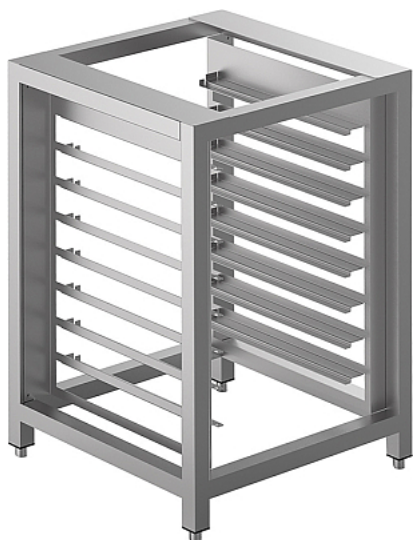

### Подставка Smeg TVL40

**Цена с НДС: 48 433 руб.**

Артикул: **991558**

Есть в наличии

|                                 |   |
|---------------------------------|---|
| Страна-производитель            | Италия                                      |
| Тип габаритности/противня       | GN 2/3, уменьшенный                         |
| Назначение                      | для пароконвектоматов и конвекционных печей |
| Тип подставки                   | открытый                                    |
| Количество рядов направляющих   | 1   |
| Количество уровней направляющих | 8   |
| Ширина, мм                      | 600   |
| Глубина, мм                     | 600   |
| Высота, мм                      | 950   |
| Вес (без упаковки), кг          | 39.5  |
| Вес (с упаковкой), кг           | 41  |

Подставка [Smeg TVL40](#) применяется совместно с конвекционными печами [ALFA 43](#) на предприятиях общественного питания, торговли и пищевых производствах. Материал - нержавеющая сталь.

#### Технические характеристики:

- Регулировка высоты: от 900 до 950 мм
- Расстояние между направляющими: 70 мм

Цена, указанная в данном коммерческом предложении, действительна 1 день.  
Цены указаны с учетом НДС.