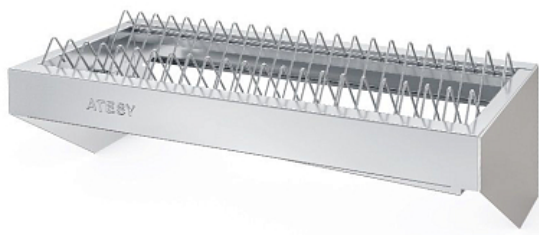

### Полка кухонная ATESY ПКТ-1200

**Цена с НДС: 9 347 руб.**

Артикул: **560533**

Под заказ

Страна-производитель	Россия
Количество уровней	1
Разновидность	для посуды
Ширина, мм	1200
Глубина, мм	300
Высота, мм	225
Вес (без упаковки), кг	7.2
Вес (с упаковкой), кг	7.7

Кухонная полка [ATESY ПКТ-1200](#) предназначена для размещения, хранения и сушки в естественных условиях стандартных суповых и десертных тарелок различных диаметров на предприятиях общественного питания и торговли. Модель оснащена кассетой для тарелок и поддоном. Полка выполнена из нержавеющей сталь AISI 430 и решетка - из нержавеющей прутка AISI 304.

#### Особенности:

- В поддоне предусмотрен небольшой уклон для стока жидкости к сливному отверстию
- Рекомендуется размещать в один или несколько рядов над ваннами в моечных отделениях, над производственными разделочными столами