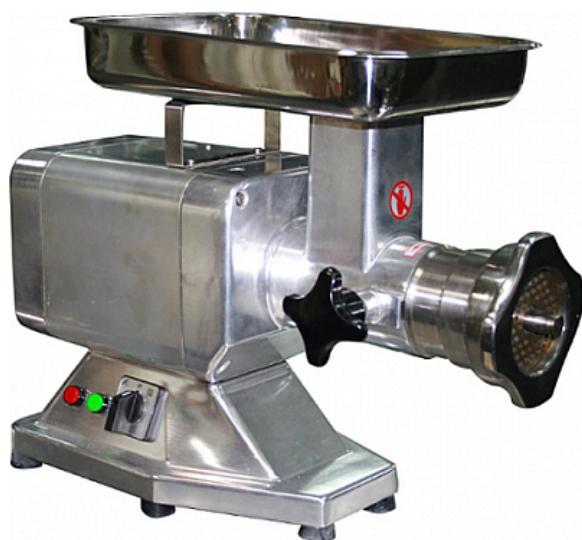

Коммерческое предложение от 30.06.2026

Мясорубка EKSI MM-220A

Цена с НДС: 42 582 руб.

Артикул: **664330**

Под заказ

Гарантия	6 мес.
Страна-производитель	Китай
Система ножей	Unger
Производительность, кг/час	220
Реверс	Да
Подключение, В	220
Мощность, кВт	1.1
Ширина, мм	602
Глубина, мм	454
Высота, мм	262
Вес (без упаковки), кг	23.133
Вес (с упаковкой), кг	25.4

Мясорубка [EKSI MM-220A](#) предназначена для получения фарша из мяса, рыбы и мясопродуктов и набивки колбас на предприятиях общественного питания и торговли. Модель оснащена функцией реверса, зубчатой передачей и масляной ванной для снижения шума. Корпус выполнен из нержавеющей стали и алюминиевого сплава.

В комплект поставки входят шнек, 2 решетки с отверстиями 10 / 6 мм, подрезная решетка 5 мм и 2 двухсторонних ножа.

Дополнительные характеристики:

- Диаметр отверстий решеток: 10 / 6 мм
- Диаметр отверстий подрезной решетки: 5 мм