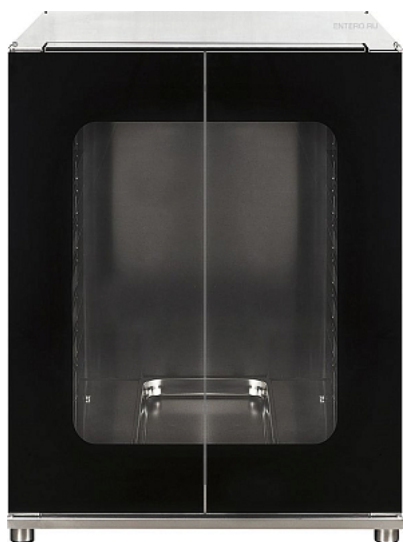

Коммерческое предложение от 25.06.2026

Шкаф расстоечный Smeg LEV 241 XV

Цена с НДС: 123 457 руб.

Артикул: **272591**

Под заказ

Гарантия	24 мес.
Страна-производитель	Италия
Количество уровней	8
Тип gastronorm/противня	600x400 мм
Температурный режим, °C	60 °C
Управление	независимое управление
Подключение, В	220
Ширина, мм	920
Глубина, мм	800
Высота, мм	950
Вес (без упаковки), кг	55
Вес (с упаковкой), кг	67

Расстоечный шкаф [Smeg LEV 241 XV](#) используется на предприятиях пищевой промышленности, общественного питания и торговли для расстойки теста перед выпеканием кондитерских и хлебобулочных изделий. Модель подходит для печей серий ALFA 241. Оборудование оснащено электромеханическим управлением, пароувлажнением при помощи емкости, расположенной внизу рабочей камеры, и регулируемыми ножками.

Корпус и направляющие для противней выполнены из нержавеющей стали.

Дополнительные характеристики:

- Потребляемая мощность: 2 кВт

Цена, указанная в данном коммерческом предложении, действительна 1 день.
Цены указаны с учетом НДС.