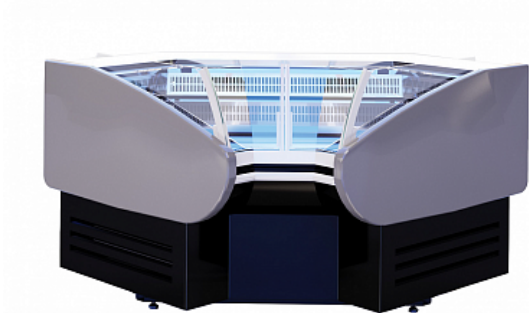

### Витрина холодильная Cryspi Magnum IC SG 90 Д с боковинами

**Цена с НДС: 128 703 руб.**

Артикул: **255854**

Под заказ

|                         |                      |
|-------------------------|----------------------|
| Гарантия                | 12 мес.              |
| Страна-производитель    | Россия               |
| Температурный режим, °C | от 0 до 7            |
| Холодильный агрегат     | встроенный           |
| Применение              | общего назначения    |
| Исполнение              | Для самообслуживания |
| Тип охлаждения          | динамическое         |
| Тип                     | холодильная          |
| Форма стекла            | Гнутое               |
| Подключение, В          | 220                  |
| Мощность, кВт           | 0.42                 |
| Ширина, мм              | 1313                 |
| Глубина, мм             | 1313                 |
| Высота, мм              | 897                  |
| Вес (без упаковки), кг  | 137                  |
| Вес (с упаковкой), кг   | 227                  |

Холодильная витрина [Cryspi Magnum IC SG 90 Д](#) предназначена для демонстрации, охлаждения и кратковременного хранения скоропортящихся продуктов на предприятиях торговли и общественного питания. Модель оснащена низкими изогнутыми фронтальными стеклами, LED-подсветкой и вместительной охлаждаемой камерой для хранения запаса товара. Экспозиционная и рабочая поверхности выполнены из нержавеющей стали, боковые панели - из ударопрочного ABS-пластика, теплоизоляция - из пенополиуретана.

#### **Дополнительные характеристики:**

- Площадь экспозиции: 1,19 м2
- Глубина выкладки: 860 мм
- Мощность: 0,418 кВт
- Холодопроизводительность: 0,43 кВт