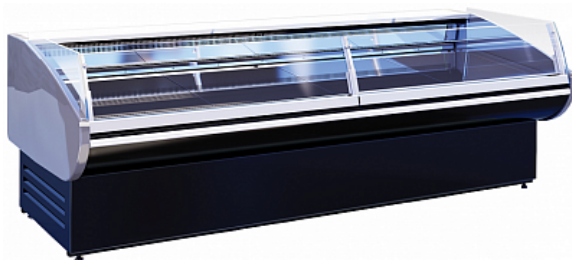

## Коммерческое предложение от 04.05.2026

Витрина холодильная Cryspi Magnum SG 2500 Д с боковинами

**Цена с НДС: 109 671 руб.**

Артикул: **462545**

Под заказ

Гарантия	12 мес.
Страна-производитель	Россия
Температурный режим, °С	от 0 до 7
Холодильный агрегат	встроенный
Применение	общего назначения
Исполнение	Для самообслуживания
Тип охлаждения	динамическое
Тип	холодильная
Форма стекла	Гнутое
Подключение, В	220
Мощность, кВт	0.67
Ширина, мм	2580
Глубина, мм	1100
Высота, мм	1225
Вес (без упаковки), кг	232
Вес (с упаковкой), кг	317

Холодильная витрина [Cryspi Magnum SG 2500 Д](#) предназначена для демонстрации, охлаждения и кратковременного хранения скоропортящихся продуктов на предприятиях торговли и общественного питания. Модель оснащена низким изогнутым фронтальным стеклом, LED-подсветкой и вместительной охлаждаемой камерой для хранения запаса товара. Экспозиционная и рабочая поверхности выполнены из нержавеющей стали, боковые панели - из ударопрочного ABS-пластика, теплоизоляция - из пенополиуретана.

- пунцовый красный (RAL 3002)
- синий (RAL 5005)
- светло-зеленый (RAL 6018)
- желтый (RAL 1021)
- серый антрацит (RAL 7016)

**Дополнительные характеристики:**

- Площадь экспозиции: 2,15 м2
- Глубина выкладки: 860 мм
- Мощность: 0,673 кВт
- Холодопроизводительность: 1 кВт