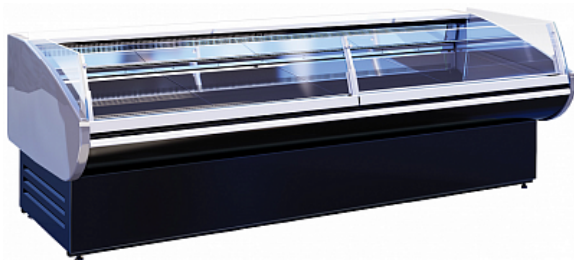

**Коммерческое предложение от 03.05.2026****Витрина холодильная Cryspi Magnum SG 1880 Д с боковинами****Цена с НДС: 92 147 руб.**Артикул: **986727****Под заказ**

Гарантия	12 мес.
Страна-производитель	Россия
Температурный режим, °С	от 0 до 7
Холодильный агрегат	встроенный
Применение	общего назначения
Исполнение	Для самообслуживания
Тип	холодильная
Форма стекла	Гнутое
Подключение, В	220
Мощность, кВт	0.5
Ширина, мм	1960
Глубина, мм	1100
Высота, мм	1225

Холодильная витрина [Cryspi Magnum SG 1880 Д](#) предназначена для демонстрации, охлаждения и кратковременного хранения скоропортящихся продуктов на предприятиях торговли и общественного питания. Модель оснащена низким изогнутым фронтальным стеклом, LED-подсветкой и вместительной охлаждаемой камерой для хранения запаса товара. Экспозиционная и рабочая поверхности выполнены из нержавеющей стали, боковые панели - из ударопрочного ABS-пластика, теплоизоляция - из пенополиуретана.

*В комплект поставки входят ночные шторы из оргстекла и емкость для сбора талой воды.*

**Особенности:**

- Динамическое охлаждение
- Автоматическая оттайка
- Холодильный агрегат Aspera (Италия)
- Испаритель SEST (Италия)
- Хладагент: R404a
- Цвет панелей на выбор (стандартный цвет - RAL 7016):
  - темно-вишневый (RAL 3004)
  - пунцовый красный (RAL 3002)
  - синий (RAL 5005)
  - светло-зеленый (RAL 6018)
  - желтый (RAL 1021)
  - серый антрацит (RAL 7016)

**Дополнительные характеристики:**

- Площадь экспозиции: 1,62 м2
- Глубина выкладки: 860 мм
- Мощность: 0,503 кВт
- Холодопроизводительность: 0,74 кВт

**Опции (заказываются отдельно):**

- Комплект для рыбы и морепродуктов
- Высокий / низкий передвижной разделитель
- Герметичный разделитель
- Лампа люминесцентная (желтая и розовая)
- Комплект гидроамортизаторов фиксации подъема стекла
- Полка навесная для весов
- Доска навесная для нарезки
- Комплекты одноступенчатых и двухступенчатых подиумов
- Фронтальный бампер-отбойник
- Соединительный комплект для установки витрин в линию