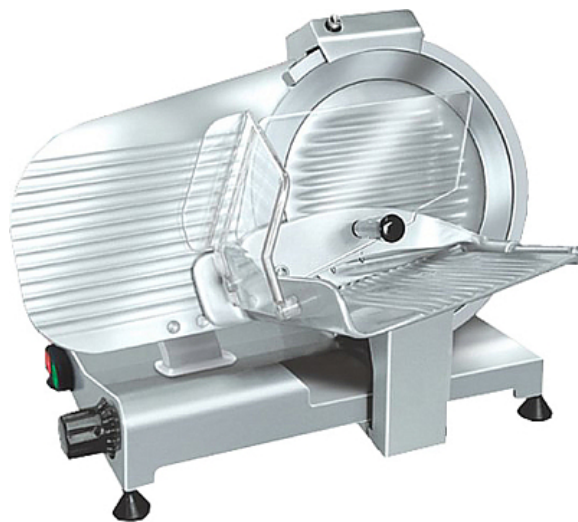

Коммерческое предложение от 25.05.2026

Слайсер BECKERS ES 220

Цена с НДС: 34 661 руб.

Артикул: **888954**

Есть в наличии

Гарантия	12 мес.
Страна-производитель	Италия
Диаметр ножа, мм	220
Толщина нарезки, мм	от 0.2 до 15
Материал ножа	сталь
Тип	полуавтоматический
Подключение, В	220
Мощность, кВт	0.14
Ширина, мм	448
Глубина, мм	363
Высота, мм	335
Вес (без упаковки), кг	13
Вес (с упаковкой), кг	15

Слайсер [BECKERS ES 220](#) предназначен для нарезки мяса, сыра, колбасных изделий и других продуктов питания на ровные и равные ломтики на предприятиях общественного питания и торговли. Модель оснащена встроенным затачивающимся устройством, благодаря чему персонал предприятия легко может поддерживать должный уровень остроты ножа. Ручка каретки выполнена из пластика.

Дополнительные характеристики:

- Размер реза: 230x165 мм
- Ход каретки: 255 мм
- Габариты в упаковке: 480x530x390 мм

Цена, указанная в данном коммерческом предложении, действительна 1 день.
Цены указаны с учетом НДС.