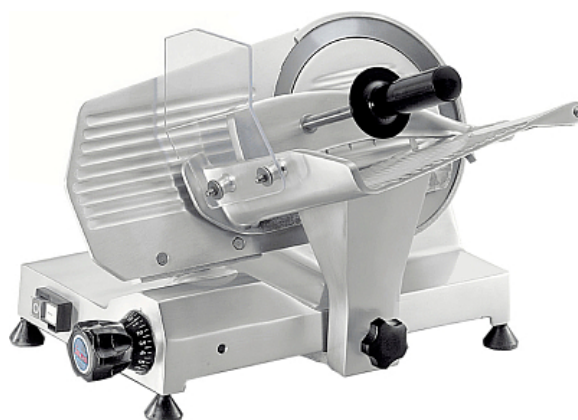

Коммерческое предложение от 10.06.2026

Слайсер Sirman MIRRA 220

Цена с НДС: 56 099 руб.

Артикул: **195577**

Есть в наличии

Гарантия	12 мес.
Страна-производитель	Италия
Диаметр ножа, мм	220
Толщина нарезки, мм	13от 0.2 до 13
Материал ножа	сталь
Тип	полуавтоматический
Подключение, В	220
Мощность, кВт	0.147
Ширина, мм	530
Глубина, мм	550
Высота, мм	380
Вес (без упаковки), кг	15
Вес (с упаковкой), кг	16.5

Слайсер [Sirman MIRRA 220](#) предназначен для нарезки мяса, сыра, колбасных изделий и других продуктов питания на ровные и равные ломтики на предприятиях общественного питания и торговли. Модель оснащена проветриваемым двигателем и зубчатыми лезвиями.

Особенности:

- Встроенное литьевое заточивающее устройство с двойным наждаком
- Крепкий держатель рабочего стола
- Лезвие высокотемпературной ковки
- Скольжение каретки по самосмазывающимся втулкам и притирочным стержням
- Большое расстояние между двигателем и лезвием для более удобной очистки
- Гаечный комплект и разделитель ломтиков из нержавеющей стали
- Профессиональная версия SE с разблокированием на каретке

Дополнительные характеристики:

- Ход каретки: 245 мм
- Наклон ножа: 25°
- Размер лотка: 230x230 мм
- Габариты в упаковке: 600x500x420 мм

Цена, указанная в данном коммерческом предложении, действительна 1 день.