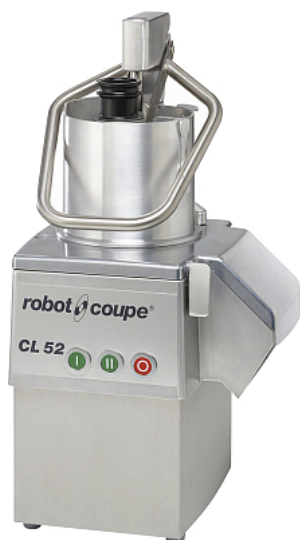

Коммерческое предложение от 21.04.2026

Овощерезка Robot Coupe CL52 220В

Цена с НДС: 244 981 руб.

Артикул: **300417**

Есть в наличии

Гарантия	12 мес.
Страна-производитель	Франция
Тип установки	настольная
Скорость вращения, об/мин	375
Разновидность	электрическая
Производительность, кг/час	250
Число скоростей	1
Подключение, В	220
Мощность, кВт	0.75
Ширина, мм	360
Глубина, мм	340
Высота, мм	690
Вес (без упаковки), кг	23
Вес (с упаковкой), кг	25

Овощерезка [Robot Coupe CL52](#) используется на предприятиях общественного питания и торговли для нарезки овощей и фруктов и дальнейшего использования их в качестве ингредиентов для приготовления супов, салатов, гарниров и пр. Модель оснащена 2 загрузочными отверстиями: широкой воронкой XL для нарезки объёмных овощей (вмещает до 15 помидоров и качан капусты целиком) и цилиндрической - длинных и нежных.

В комплект поставки входит круглая воронка 4,4 л, цилиндрическая воронка Ø 58 мм и Ø 39 мм, толкатель [Exactitube 49221](#), щётка для моторного вала [49257](#) и аксессуар для безопасной и бережной очистки решеток [29246](#).

Дополнительные характеристики:

- Производительность:
 - Теоретическая: до 750 кг/час
 - Практическая: до 250 кг/час
 - 70-600 порций
- Количество скоростей: 1
- Широкая воронка:
 - Объем: 4,2 л
 - Диаметр: 175 мм
 - Площадь: 238 см²
- Диаметр цилиндрической воронки: 58 мм